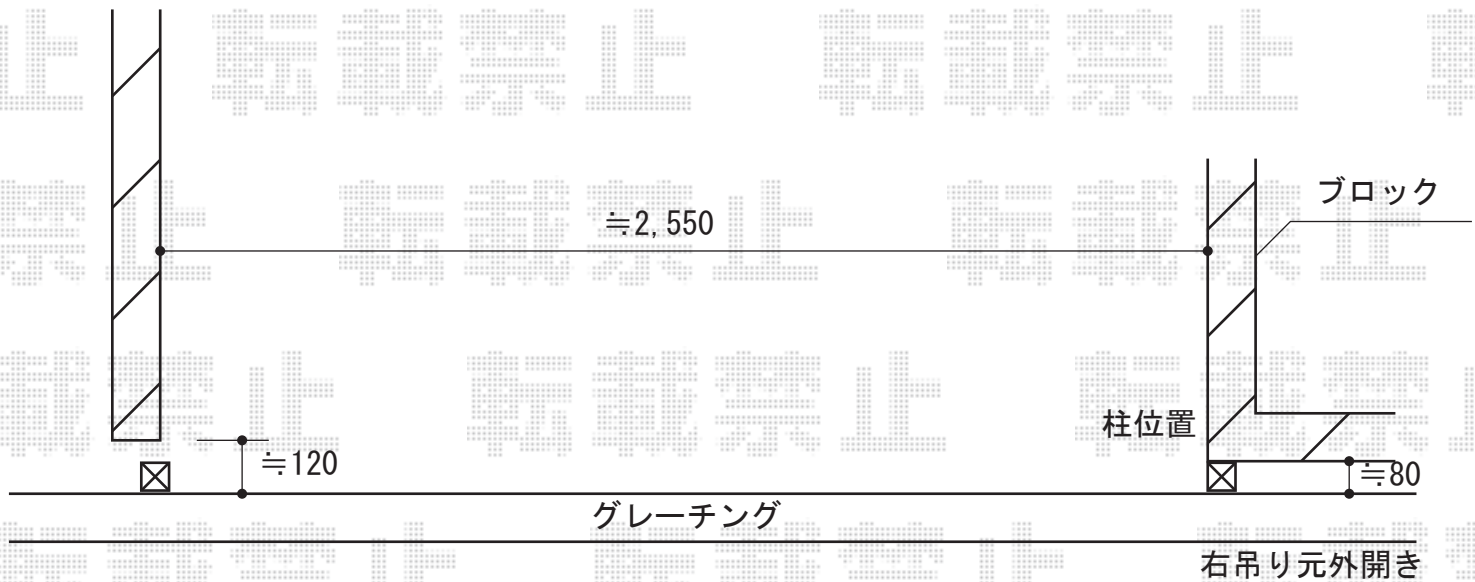

エクスライン伸縮ゲート2型 ノンレール 片開き

YKK AP エクスライン伸縮ゲート2型
ノンレール 片開き
開口幅=2,500mm
全幅=2,650mm
たたみ幅=477mm
高さ=1,100mm
色：ブラウン
キャスター数：1

現場状況や作図制限により概略図の内容と多少の違いが生じることがございます。
施工時は、現場優先とさせて頂きたく思いますので、お立会い頂き、
最終のご指示のほど、何卒、宜しくお願い致します。