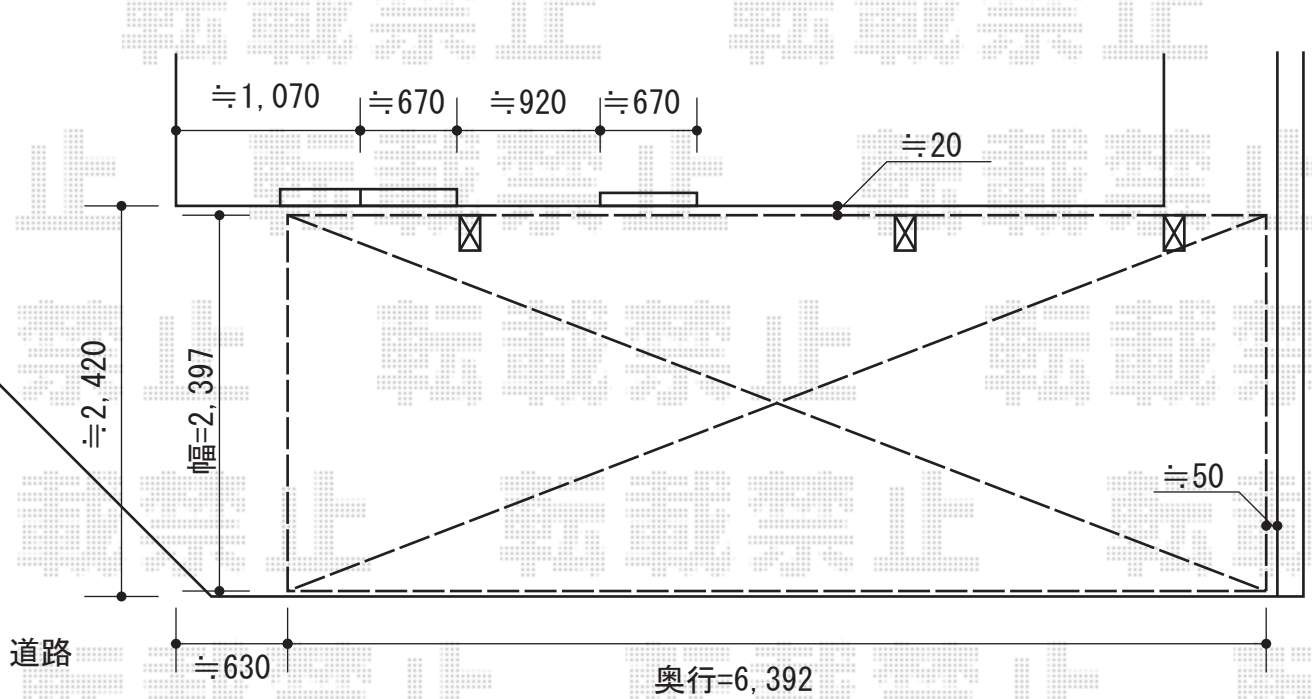

レガーナポートシグマIII 延長 積雪～30cm対応

トステム レガーナポートシグマIII 延長 積雪～30cm対応  
幅=2,397mm  
奥行=6,392mm  
色：オータムブラウン  
屋根材：ポリカーボネート（クリアマット/すりガラス調）  
柱仕様：標準柱仕様（有効高 約2,274mm）

現場状況や作図制限により概略図の内容と多少の違いが生じることがございます。  
施工時は、現場優先とさせていただきますので、お立会い頂き、  
最終のご指示のほど、何卒、宜しくお願い致します。