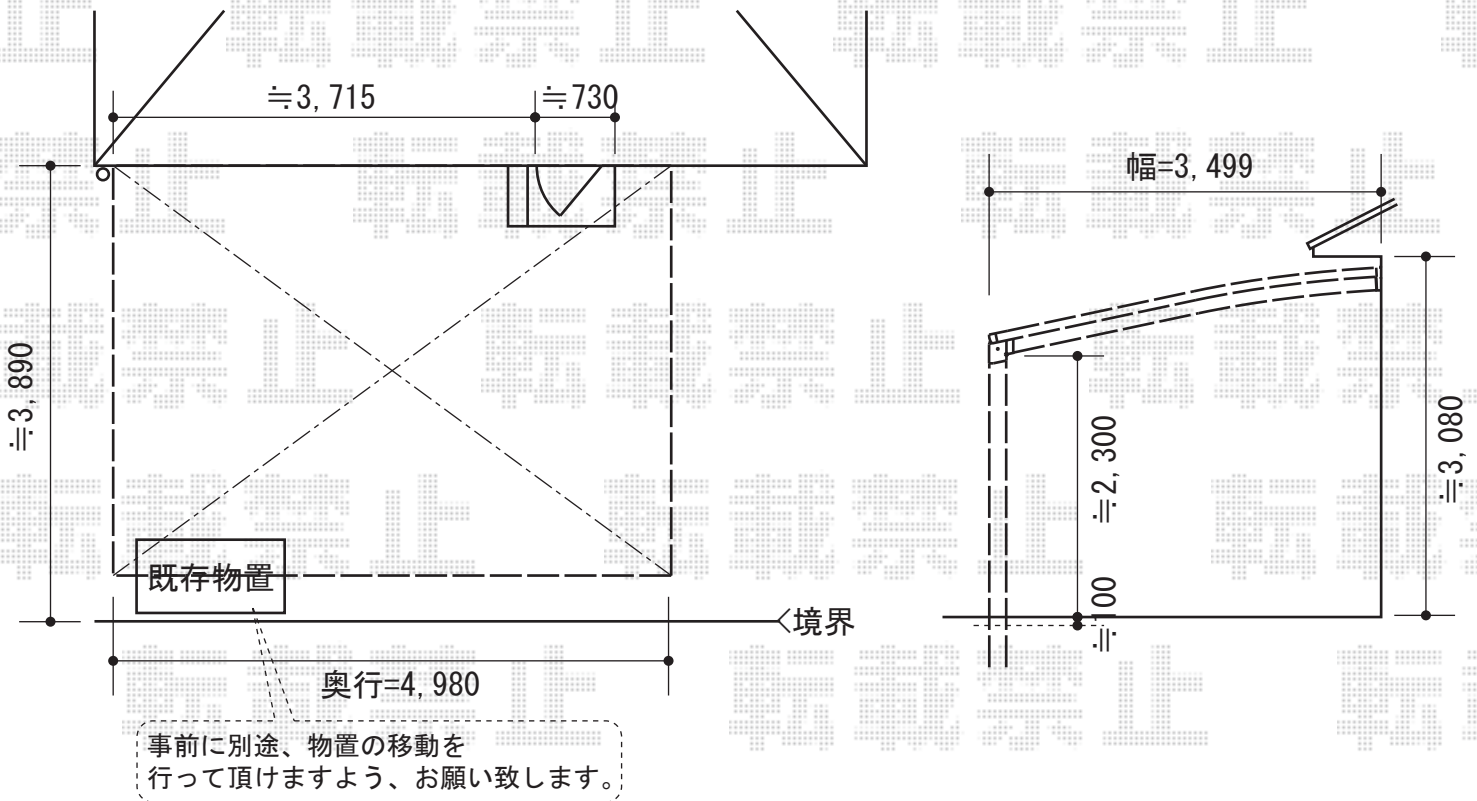

ルーフポートシグマⅢ 積雪～30cm対応

トステム ルーフポートシグマⅢ 積雪～30cm対応

幅=3,499mm

奥行=4,980mm

色：シャイングレー

屋根材：ポリカーボネート（クリアマット/すりガラス調）

柱仕様：ロング柱23仕様（有効高 約2,732mm）

トステム 収納式物干し ロング 2本入

色：シャイングレー

現場状況や作図制限により概略図の内容と多少の違いが生じることがございます。
施工時は、現場優先とさせて頂きたく思いますので、お立会い頂き、
最終のご指示のほど、何卒、宜しくお願い致します。

EX-SHOP
HTTP://WWW.EX-SHOP.NET

担当：小林