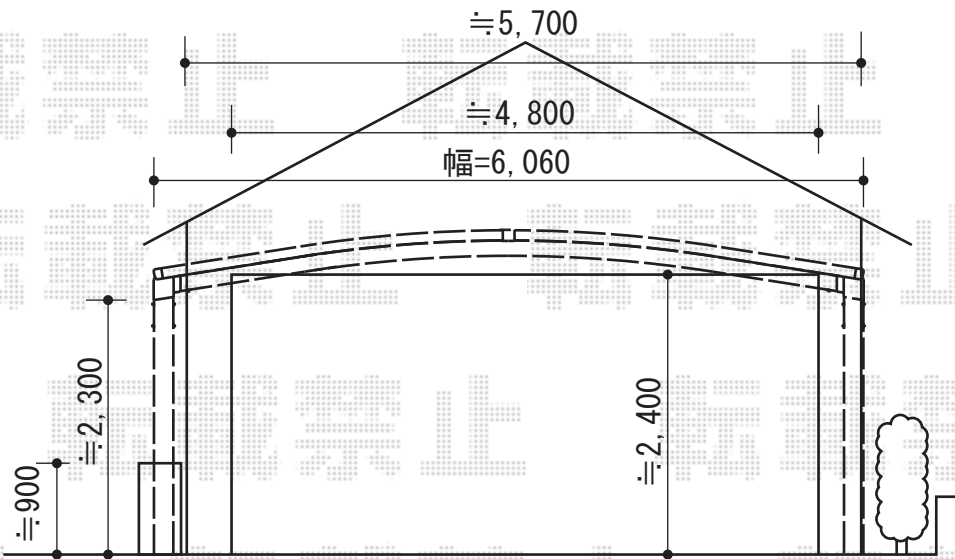

カーブポートシグマIII ワイド 積雪～30cm対応

トステム カーブポートシグマIII ワイド 積雪～30cm対応
 幅=6,060mm
 奥行=5,686mm
 色：ホワイト
 屋根材：熱線吸収アクアポリカーボネート（ブルースモーク）
 柱仕様：ロング柱23仕様（有効高 約2,300mm）

現場状況や作図制限により概略図の内容と多少の違いが生じることがございます。
 施工時は、現場優先とさせて頂きたく思いますので、お立会い頂き、
 最終のご指示のほど、何卒、宜しくお願い致します。