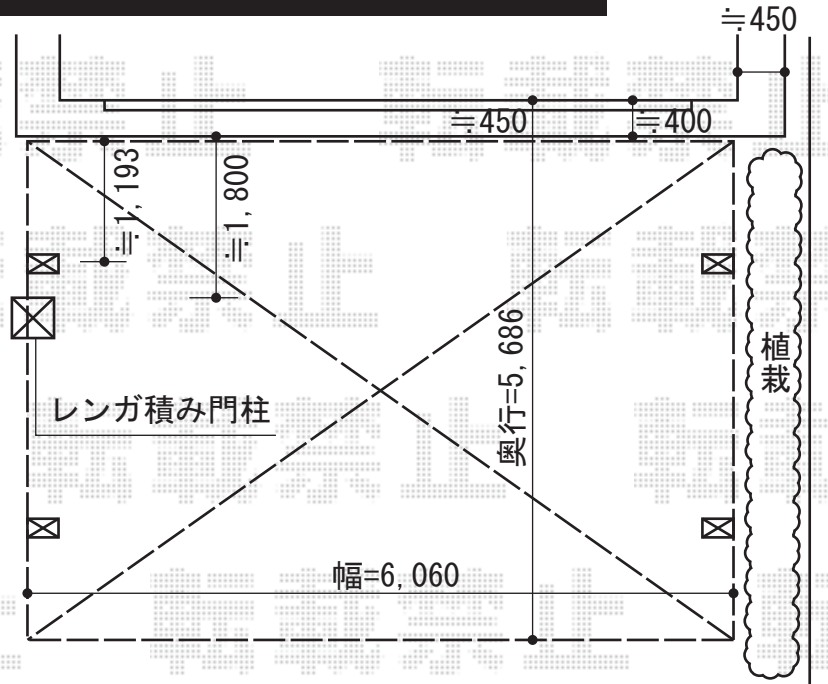

カーブポートシグマIII ワイド 積雪～30cm対応

トステム カーブポートシグマIII ワイド 積雪～30cm対応
 幅=6,060mm
 奥行=5,686mm
 色：ホワイト
 屋根材：熱線吸収アクアポリカーボネート（ブルースモーク）
 柱仕様：ロング柱23仕様（有効高 約2,300mm）

現場状況や作図制限により概略図の内容と多少の違いが生じることがございます。
 施工時は、現場優先とさせて頂きたく思いますので、お立会い頂き、
 最終のご指示のほど、何卒、宜しくお願い致します。