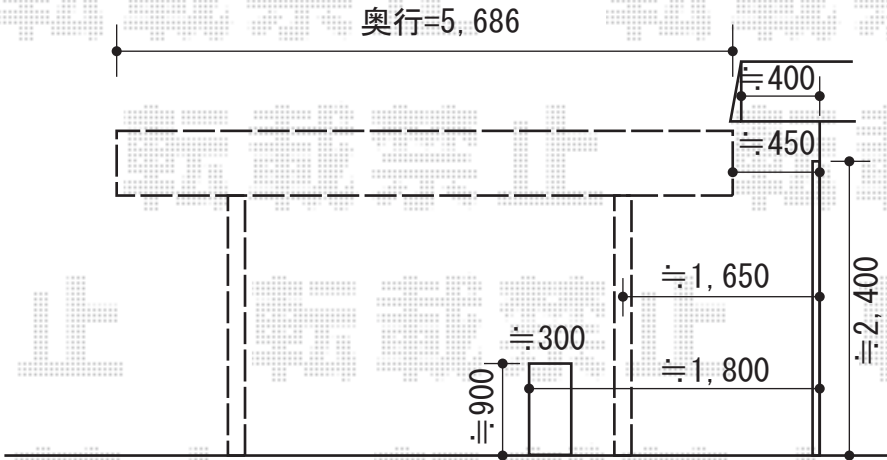

カーブポートシグマIII ワイド 積雪～30cm対応

トステム カーブポートシグマIII ワイド 積雪～30cm対応
 幅=6,060mm
 奥行=5,686mm
 色：ホワイト
 屋根材：熱線吸収アクアポリカーボネート（ブルースモーク）
 柱仕様：ロング柱23仕様（有効高 約2,300mm）

現場状況や作図制限により概略図の内容と多少の違いが生じることがございます。
 施工時は、現場優先とさせて頂きたく思いますので、お立会い頂き、
 最終のご指示のほど、何卒、宜しくお願い致します。