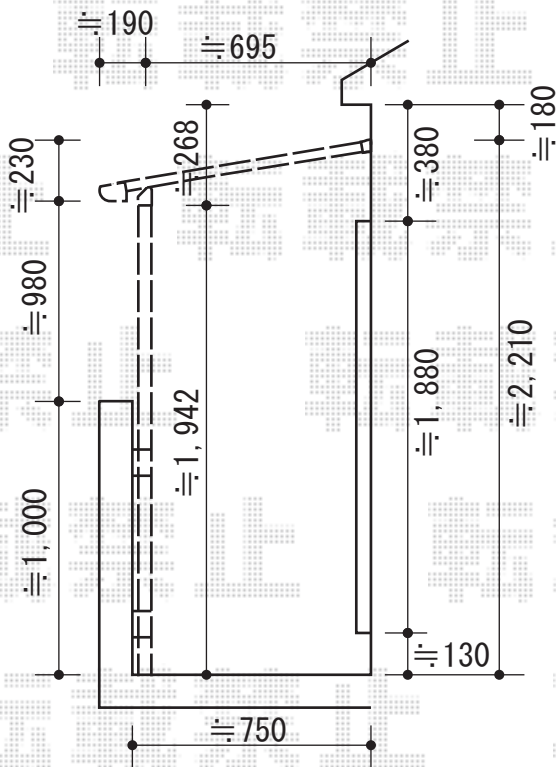

カーゲート・バルコニー屋根・フェンス

TOEX ハイサモア [フリーポールタイプ]
 本体1枚 (W×H) = (1,972mm×600mm)
 柱：T-6×1本
 エンドキャップA：1 色：シャイングレー

TOEX アルシャインM型 Aタイプ ノンレール 両開き
 開口幅=3,492mm
 全幅=4,339mm
 たたみ幅=436mm+411mm
 高さ=1,050mm
 色：シャイングレー
 キャスター数：4
 落棒数：4

トステム ライザーテラスII F型 屋根タイプ 単体 積雪~20cm対応
 間口=関東間1.5間 (柱芯々2,530mm 屋根幅2,750mm)
 出幅=3尺 (885mm)
 色：シャイングレー
 屋根材：ポリカーボネート (ブルースモーク)
 柱仕様：柱奥行移動タイプ
 施工方法：下止め
 部材：取付部品セットコーナー用×2、エルボ×2

トステム 側面ランマパネル F型用 3尺用
 色：シャイングレー
 パネル材：ポリカーボネート (ブルースモーク)

トステム 側面スクリーン 1段 3尺用
 色：シャイングレー
 パネル材：ポリカーボネート (ブルースモーク)

現場状況や作図制限により概略図の内容と多少の違いが生じることがございます。
 施工時は、現場優先とさせていただきますので、お立会い頂き、
 最終のご指示のほど、何卒、宜しくお願い致します。

EX-SHOP
[HTTP://WWW.EX-SHOP.NET](http://www.ex-shop.net)