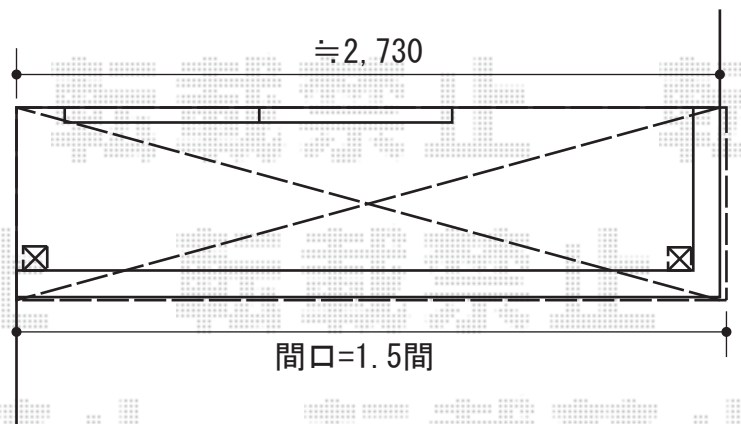

カーゲート・バルコニー屋根・フェンス

TOEX ハイサモア [フリーポールタイプ]
 本体1枚 (W×H) = (1,972mm×600mm)
 柱：T-6×1本
 エンドキャップA：1 色：シャイングレー

TOEX アルシャインM型 Aタイプ ノンレール 両開き
 開口幅=3,492mm
 全幅=4,339mm
 たたみ幅=436mm+411mm
 高さ=1,050mm
 色：シャイングレー
 キャスター数：4
 落棒数：4

トステム ライザーテラスII F型 屋根タイプ 単体 積雪~20cm対応
 間口=関東間1.5間 (柱芯々2,530mm 屋根幅2,750mm)
 出幅=3尺 (885mm)
 色：シャイングレー
 屋根材：ポリカーボネート (ブルースモーク)
 柱仕様：柱奥行移動タイプ
 施工方法：下止め
 部材：取付部品セットコーナー用×2、エルボ×2

トステム 側面ランマパネル F型用 3尺用
 色：シャイングレー
 パネル材：ポリカーボネート (ブルースモーク)