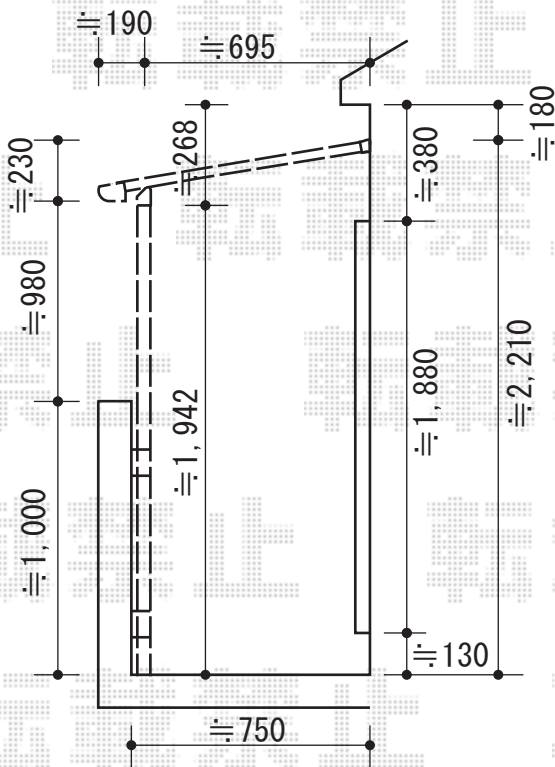

カーゲート・バルコニー屋根・フェンス

TOEX ハイサモア [フリーポールタイプ]
 本体1枚 (W×H) = (1,972mm×600mm)
 柱：T-6×1本
 エンドキャップA：1 色：シャイングレー

TOEX アルシャインM型 Aタイプ ノンレール 両開き
 開口幅=3,492mm
 全幅=4,339mm
 たたみ幅=436mm+411mm
 高さ=1,050mm
 色：シャイングレー
 キャスター数：4
 落棒数：4

トステム ライザーテラスII F型 屋根タイプ 単体 積雪~20cm対応
 間口=関東間1.5間 (柱芯々2,530mm 屋根幅2,750mm)
 出幅=3尺 (885mm)
 色：シャイングレー
 屋根材：ポリカーボネート (ブルースモーク)
 柱仕様：柱奥行移動タイプ
 施工方法：下止め
 部材：取付部品セットコーナー用×2、エルボ×2

トステム 側面ランマパネル F型用 3尺用
 色：シャイングレー
 パネル材：ポリカーボネート (ブルースモーク)

トステム 側面スクリーン 1段 3尺用
 色：シャイングレー
 パネル材：ポリカーボネート (ブルースモーク)

現場状況や作図制限により概略図の内容と多少の違いが生じることがございます。
 施工時は、現場優先とさせていただきますので、お立会い頂き、
 最終のご指示のほど、何卒、宜しくお願い致します。

EX-SHOP
[HTTP://WWW.EX-SHOP.NET](http://www.ex-shop.net)