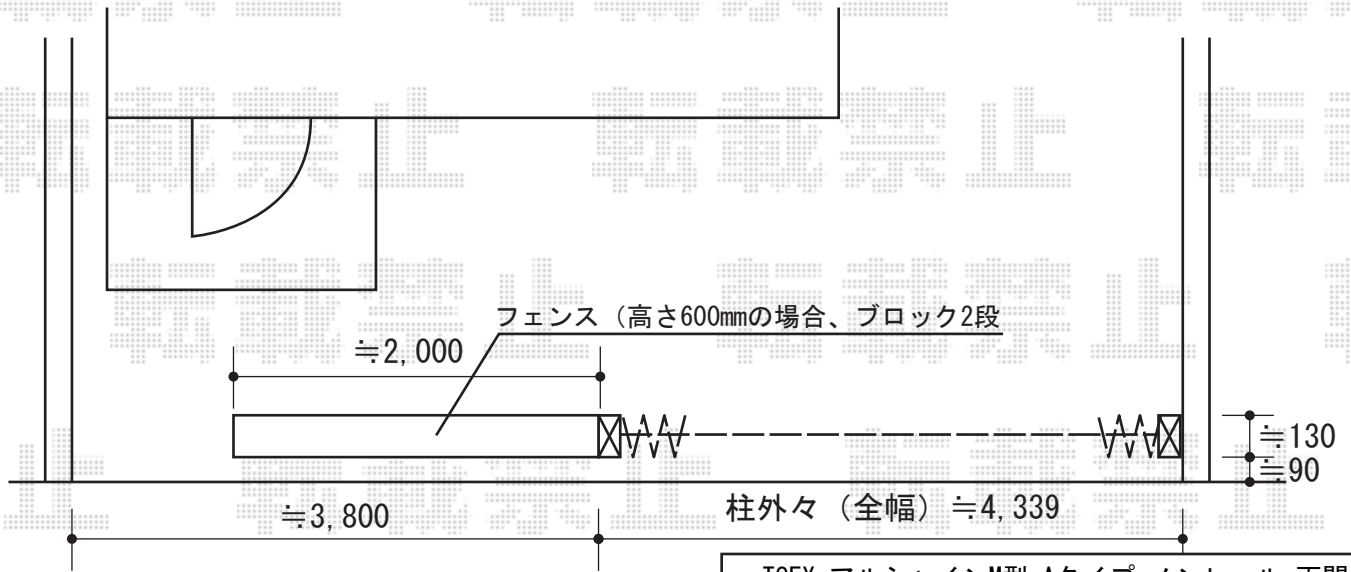

カーゲート・バルコニー屋根・フェンス

TOEX ハイサモア [フリーポールタイプ]
 本体1枚 (W×H) = (1,972mm×600mm)
 柱：T-6×1本
 エンドキャップA：1 色：シャイングレー

TOEX アルシャインM型 Aタイプ ノンレール 両開き
 開口幅=3,492mm
 全幅=4,339mm
 たたみ幅=436mm+411mm
 高さ=1,050mm
 色：シャイングレー
 キャスター数：4
 落棒数：4

トステム ライザーテラスII F型 屋根タイプ 単体 積雪~20cm対応
 間口=関東間1.5間 (柱芯々2,530mm 屋根幅2,750mm)
 出幅=3尺 (885mm)
 色：シャイングレー
 屋根材：ポリカーボネート (ブルースモーク)
 柱仕様：柱奥行移動タイプ
 施工方法：下止め
 部材：取付部品セットコーナー用×2、エルボ×2

トステム 側面ランマパネル F型用 3尺用
 色：シャイングレー
 パネル材：ポリカーボネート (ブルースモーク)