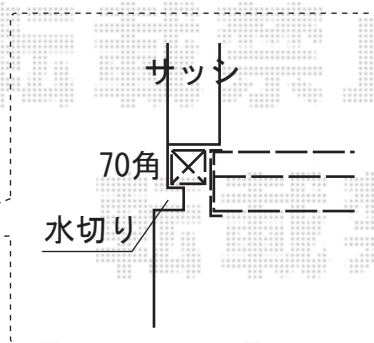

ほせるんですII R型 床納まり 積雪～20cm対応

※サッシ下施工

— テラス囲い —

トステム ほせるんですII R型 床納まり 積雪～20cm対応
 寸法=関東間2.0間 (3,640mm) × 5尺 (1,485mm)
 正面ユニット：テラス (4枚建) ・網戸
 側面ユニット：[両側面]テラス (2枚建) ・網戸
 色：シャイングレー
 屋根材：熱線吸収アクアポリカーボネート (ブルースモーク)
 床材：塩ビデッキボード (木目)
 オプション：吊り下げ物干し 標準 2本入
 追加部材：躯体固定用部材

現場状況や作図制限により概略図の内容と多少の違いが生じることがございます。
 施工時は、現場優先とさせて頂きたく思いますので、お立会い頂き、
 最終のご指示のほど、何卒、宜しくお願い致します。

EX-SHOP
[HTTP://WWW.EX-SHOP.NET](http://www.ex-shop.net)

担当：小林

全ての著作権は、エクスショップに帰属します。当社とのお取引目的外の使用・複製・転載禁止となっております。