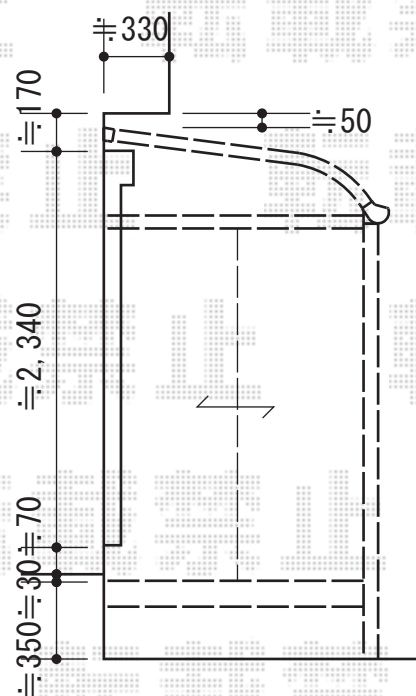

ほせるんですII R型 床納まり 積雪～20cm対応

※サッシ下施工

— テラス囲い —

トステム ほせるんですII R型 床納まり 積雪～20cm対応
 寸法=関東間2.0間 (3,640mm) × 5尺 (1,485mm)
 正面ユニット：テラス (4枚建) ・網戸
 側面ユニット：[両側面]テラス (2枚建) ・網戸
 色：シャイングレー
 屋根材：熱線吸収アクアポリカーボネート (ブルースモーク)
 床材：塩ビデッキボード (木目)
 オプション：吊り下げ物干し 標準 2本入
 追加部材：躯体固定用部材

現場状況や作図制限により概略図の内容と多少の違いが生じることがございます。
 施工時は、現場優先とさせて頂きたく思いますので、お立会い頂き、
 最終のご指示のほど、何卒、宜しくお願い致します。

EX-SHOP
[HTTP://WWW.EX-SHOP.NET](http://www.ex-shop.net)

担当：小林

全ての著作権は、エクスショップに帰属します。当社とのお取引目的外の使用・複製・転載禁止となっております。