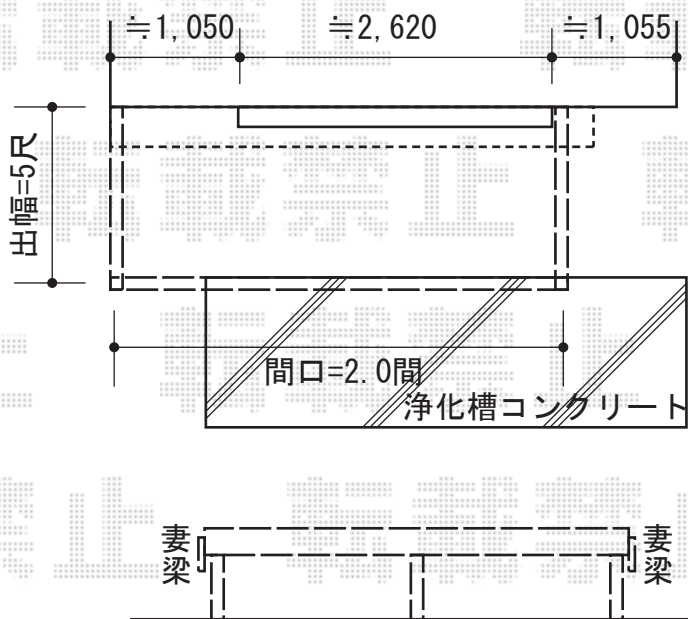

ほせるんですII R型 床納まり 積雪～20cm対応

※サッシ下施工

— テラス囲い —

トステム ほせるんですII R型 床納まり 積雪～20cm対応
 寸法=関東間2.0間 (3,640mm) × 5尺 (1,485mm)
 正面ユニット：テラス (4枚建) ・網戸
 側面ユニット：[両側面]テラス (2枚建) ・網戸
 色：シャイングレー
 屋根材：熱線吸収アクアポリカーボネート (ブルースモーク)
 床材：塩ビデッキボード (木目)
 オプション：吊り下げ物干し 標準 2本入
 追加部材：躯体固定用部材

現場状況や作図制限により概略図の内容と多少の違いが生じることがございます。
 施工時は、現場優先とさせて頂きたく思いますので、お立会い頂き、
 最終のご指示のほど、何卒、宜しくお願い致します。

EX-SHOP
[HTTP://WWW.EX-SHOP.NET](http://www.ex-shop.net)

担当：小林

全ての著作権は、エクスショップに帰属します。当社とのお取引目的外の使用・複製・転載禁止となっております。