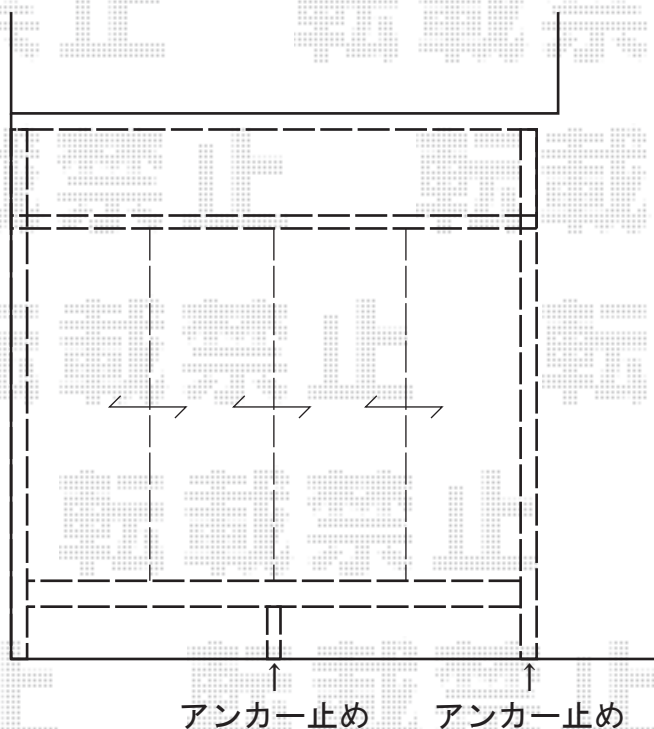

ほせるんですII R型 床納まり 積雪～20cm対応

※サッシ下施工

— テラス囲い —

トステム ほせるんですII R型 床納まり 積雪～20cm対応
 寸法=関東間2.0間 (3,640mm) × 5尺 (1,485mm)
 正面ユニット：テラス (4枚建) ・網戸
 側面ユニット：[両側面]テラス (2枚建) ・網戸
 色：シャイングレー
 屋根材：熱線吸収アクアポリカーボネート (ブルースモーク)
 床材：塩ビデッキボード (木目)
 オプション：吊り下げ物干し 標準 2本入
 追加部材：躯体固定用部材