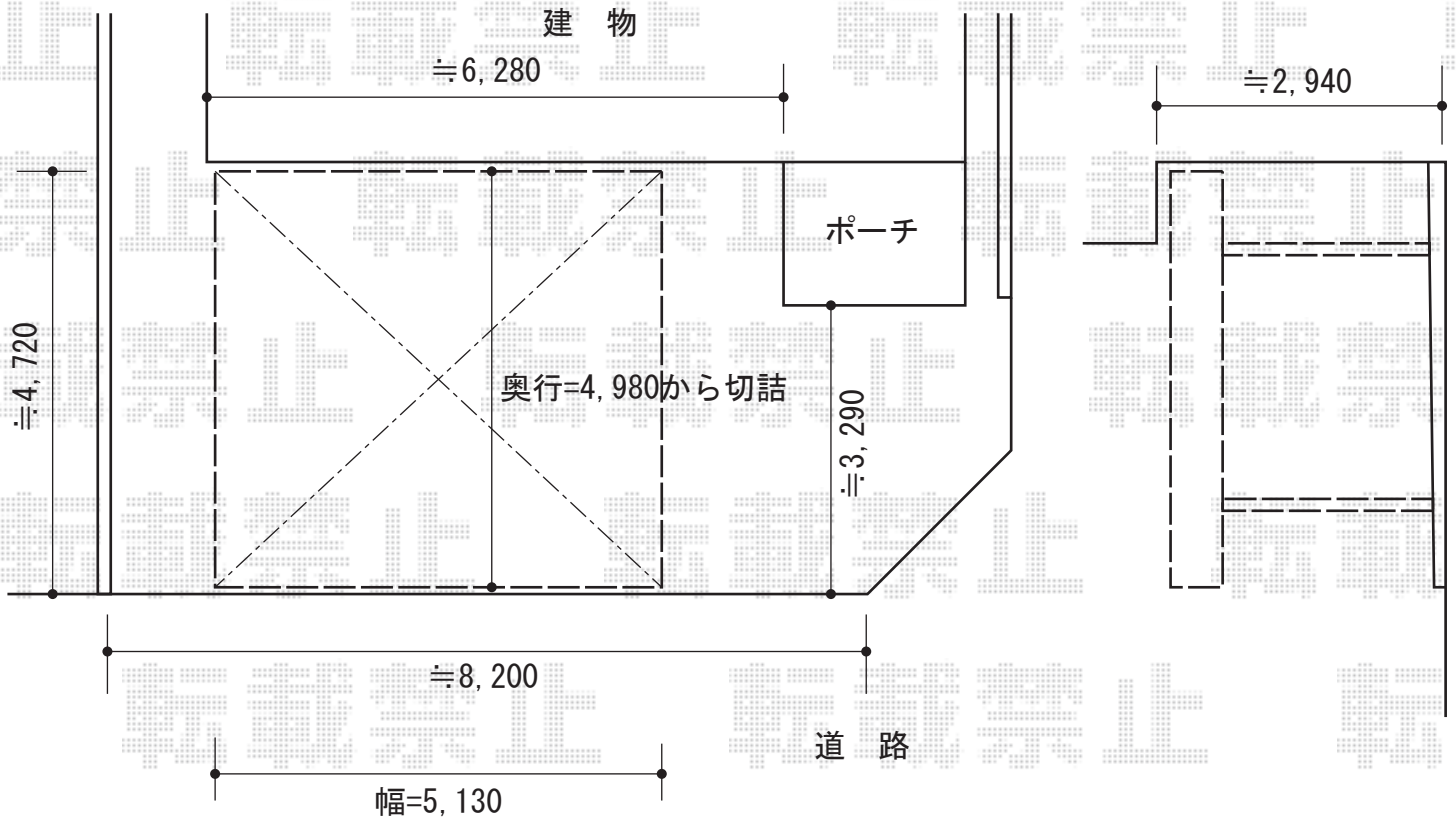

カーブポートシグマIII Y合掌 積雪~30cm対応

トステム カーブポートシグマIII Y合掌 積雪~30cm対応
幅=5,130mm
奥行=4,980mm
色：ホワイト
屋根材：ポリカーボネート（クリアマット/すりガラス調）
柱仕様：ロング柱23仕様（有効高 約2,300mm）

現場状況や作図制限により概略図の内容と多少の違いが生じることがございます。
施工時は、現場優先とさせて頂きたく思いますので、お立会い頂き、
最終のご指示のほど、何卒、宜しくお願い致します。