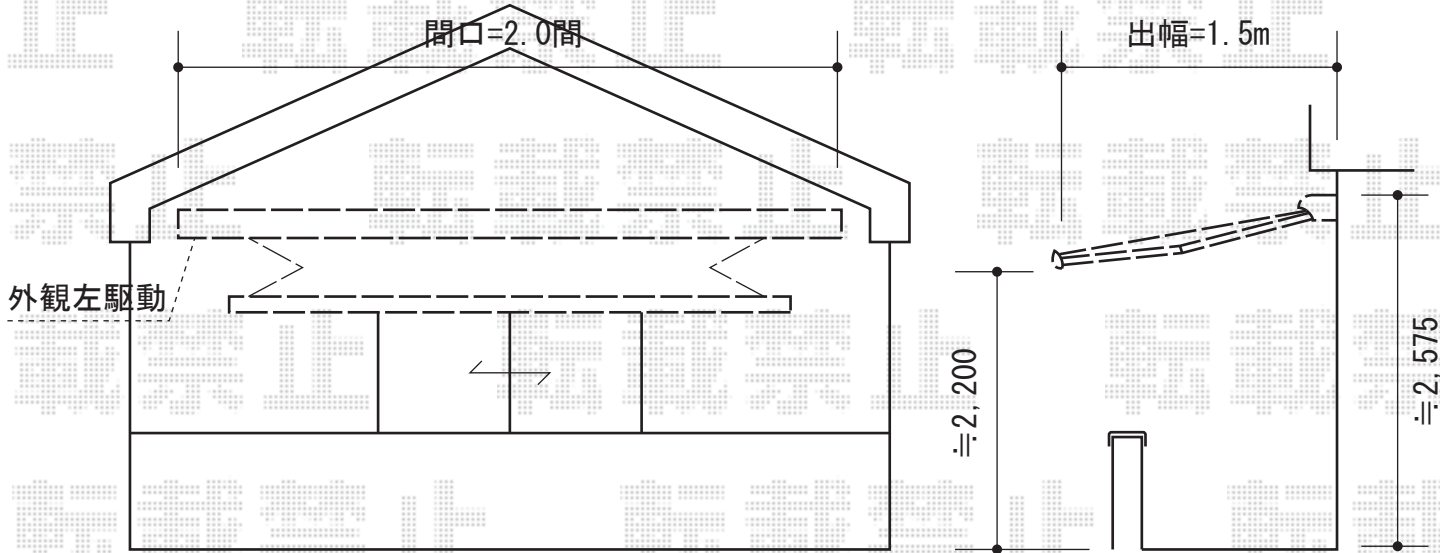

新キャンバス彩鳥C型 ボックスタイプ リモコン式

トステム 新キャンバス彩鳥C型 ボックスタイプ リモコン式
間口=関東間2.0間 (3,640mm)
出幅=1,500mm
本体色：ホワイト
キャンバス色：アクリル (ライトグリーンライン)
駆動：外観左側駆動
リモコン：標準1個入
追加部材：ベースプレート部材一式

現場状況や作図制限により概略図の内容と多少の違いが生じることがございます。
施工時は、現場優先とさせて頂きたく思いますので、お立会い頂き、
最終のご指示のほど、何卒、宜しくお願い致します。