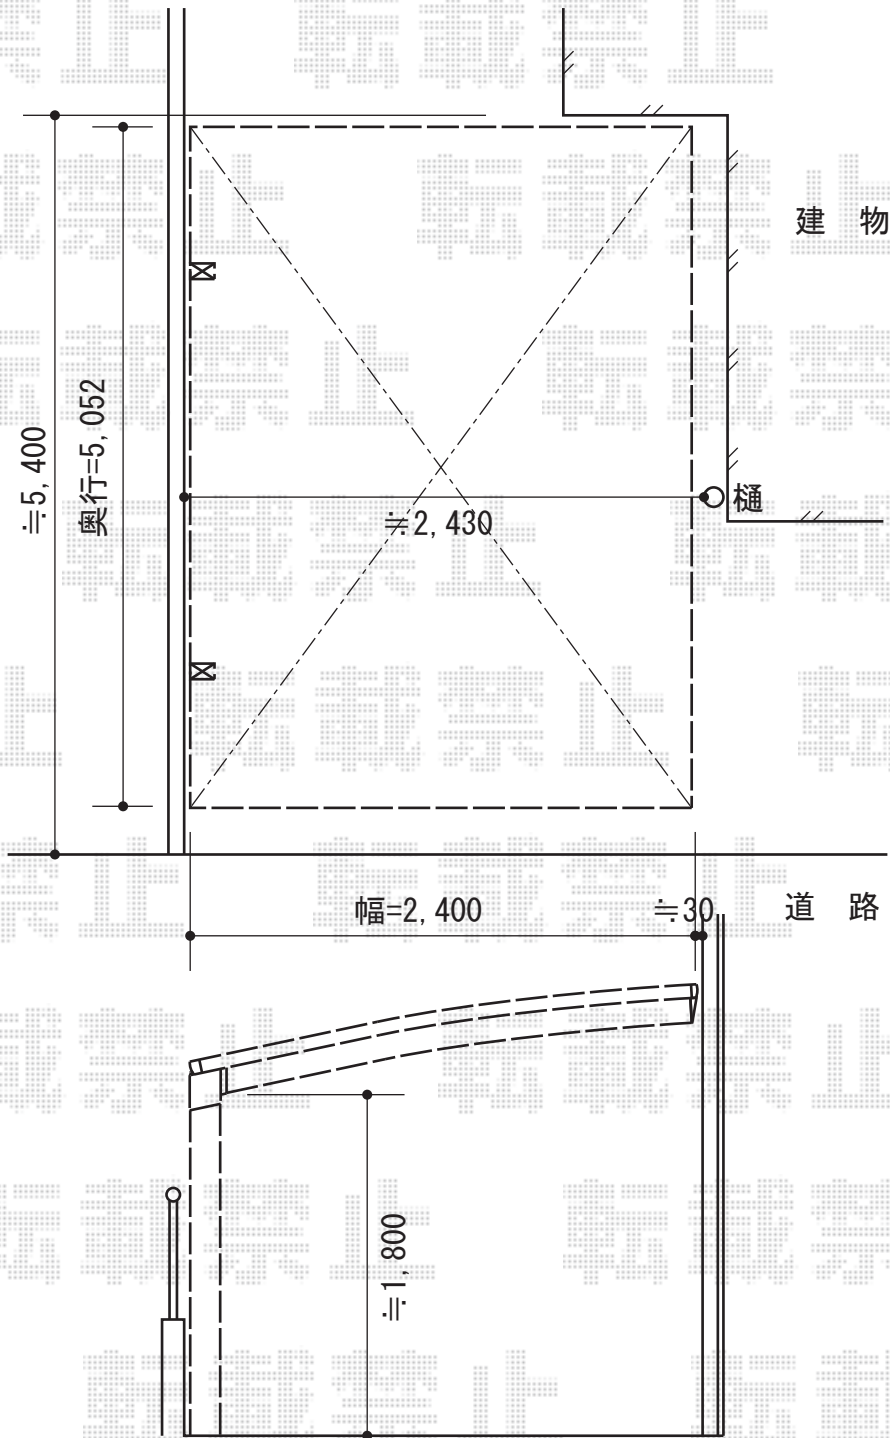

プレシオSPORT 積雪~20cm対応

Value Select プレシオSPORT 積雪~20cm対応

幅=2,400mm

奥行=5,052mm

色：ノーブルステン

屋根材：ポリカーボネート（スカイブルー）

柱仕様：標準柱仕様（有効高 約1,800mm）

現場状況や作図制限により概略図の内容と多少の違いが生じることがございます。  
施工時は、現場優先とさせて頂きたく思いますので、お立会い頂き、  
最終のご指示のほど、何卒、宜しくお願い致します。