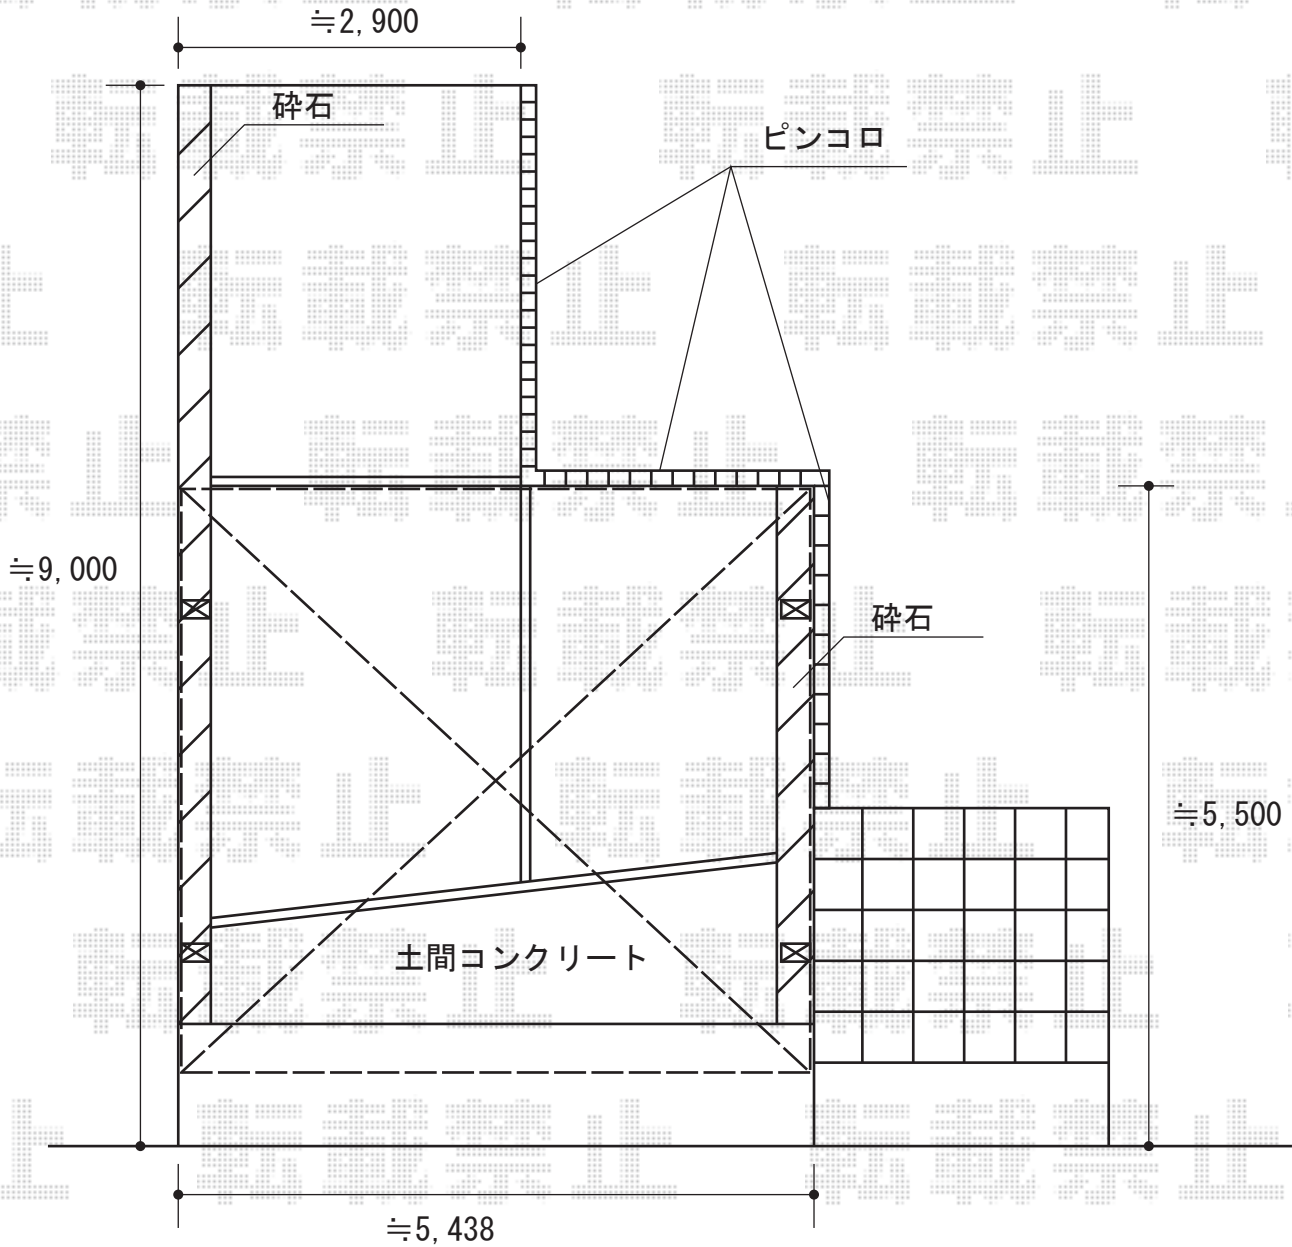

# レイナツインポート 積雪～20cm対応

※柱位置・屋根高さは施工当日  
お打ち合わせさせて頂き、決定させて頂きます。

YKK AP レイナツインポート 積雪～20cm対応  
幅=5,392mm  
奥行=5,052mm  
色：プラチナステン  
屋根材：ポリカーボネート（トーマイマット/すりガラス調）  
柱仕様：ハイルーフ仕様（有効高 約2,355mm）  
オプション：屋根ふき材補強部品セット（2セット）×1  
オプション：枯葉よけネット（51/54兼用）×2セット