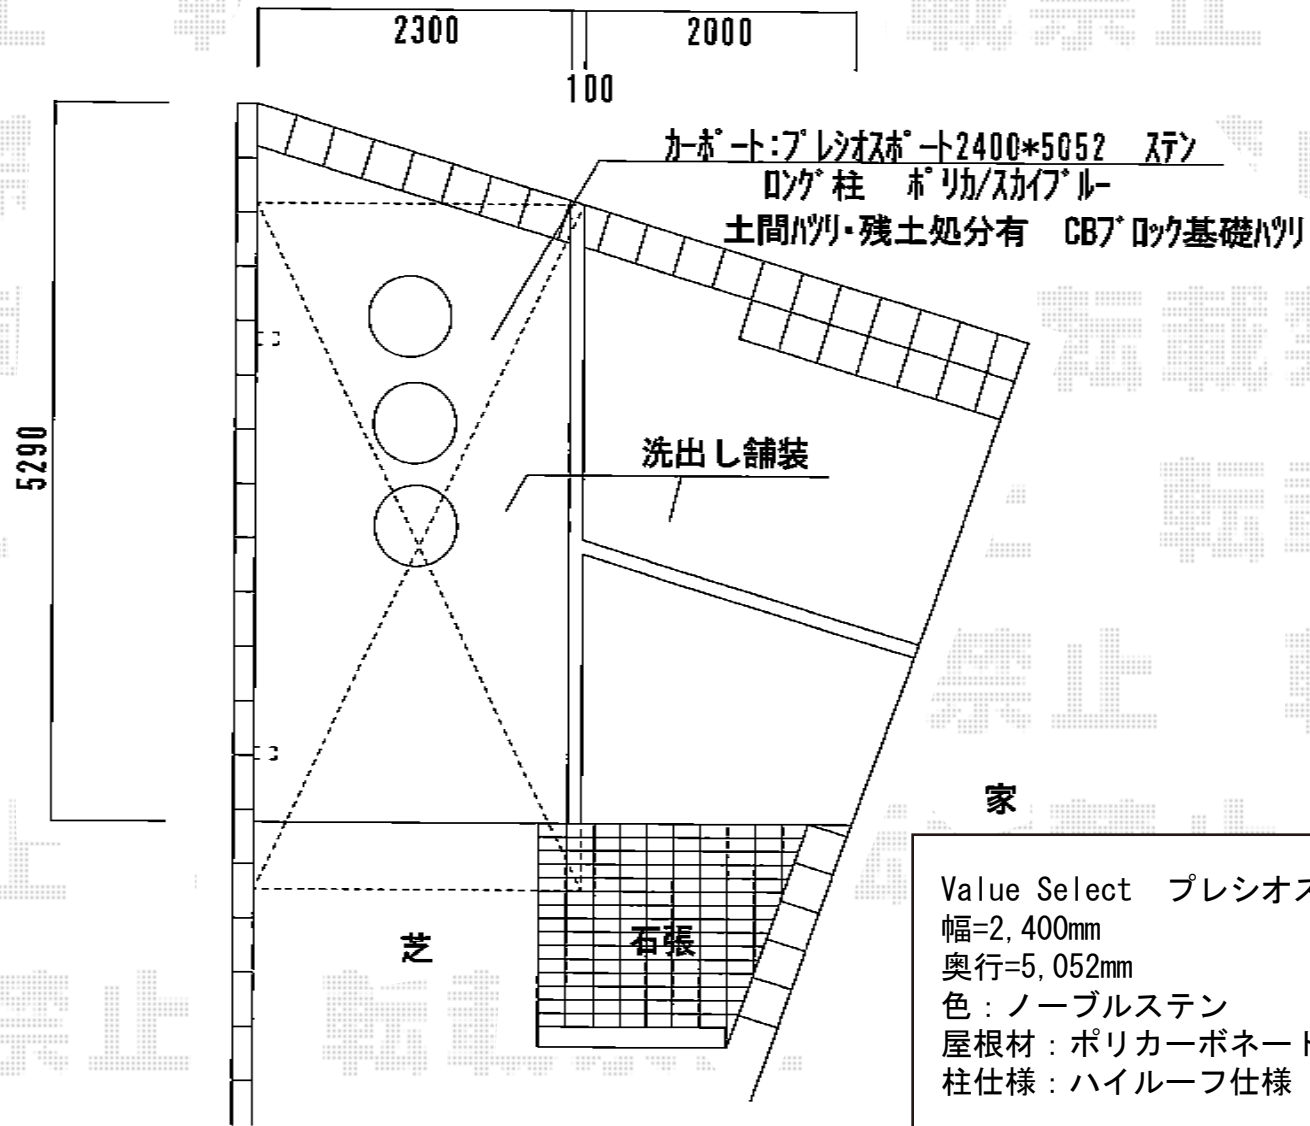

プレシオスポート 積雪～20cm対応

Value Select プレシオスポート 積雪～20cm対応  
幅=2,400mm  
奥行=5,052mm  
色:ノーブルステン  
屋根材:ポリカーボネート(スカイブルー)  
柱仕様:ハイルーフ仕様(有効高 約2,355mm)

現場状況や作図制限により概略図の内容と多少の違いが生じることがございます。  
施工時は、現場優先とさせて頂きたく思いますので、お立会い頂き、  
最終のご指示のほど、何卒、宜しくお願い致します。