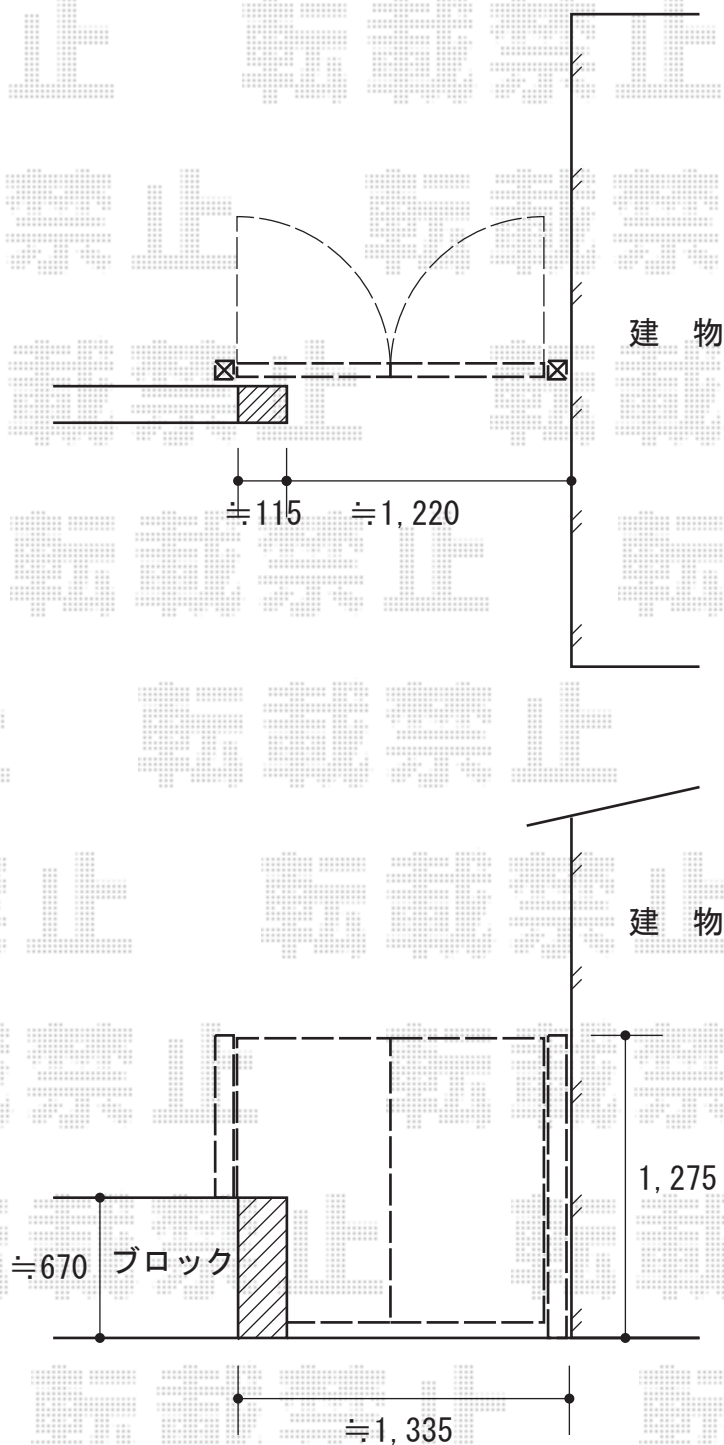

ニューセゾンダ門扉D型 両開き

新日軽 ニューセゾンダ門扉D型 両開き
本体1枚 (W×H) = (600mm+600mm×1,200mm)
色：ホワイト
錠：NB型錠
開き：内開き

現場状況や作図制限により概略図の内容と多少の違いが生じることがございます。
施工時は、現場優先とさせて頂きたく思いますので、お立会い頂き、
最終のご指示のほど、何卒、宜しくお願い致します。

EX-SHOP
HTTP://WWW.EX-SHOP.NET