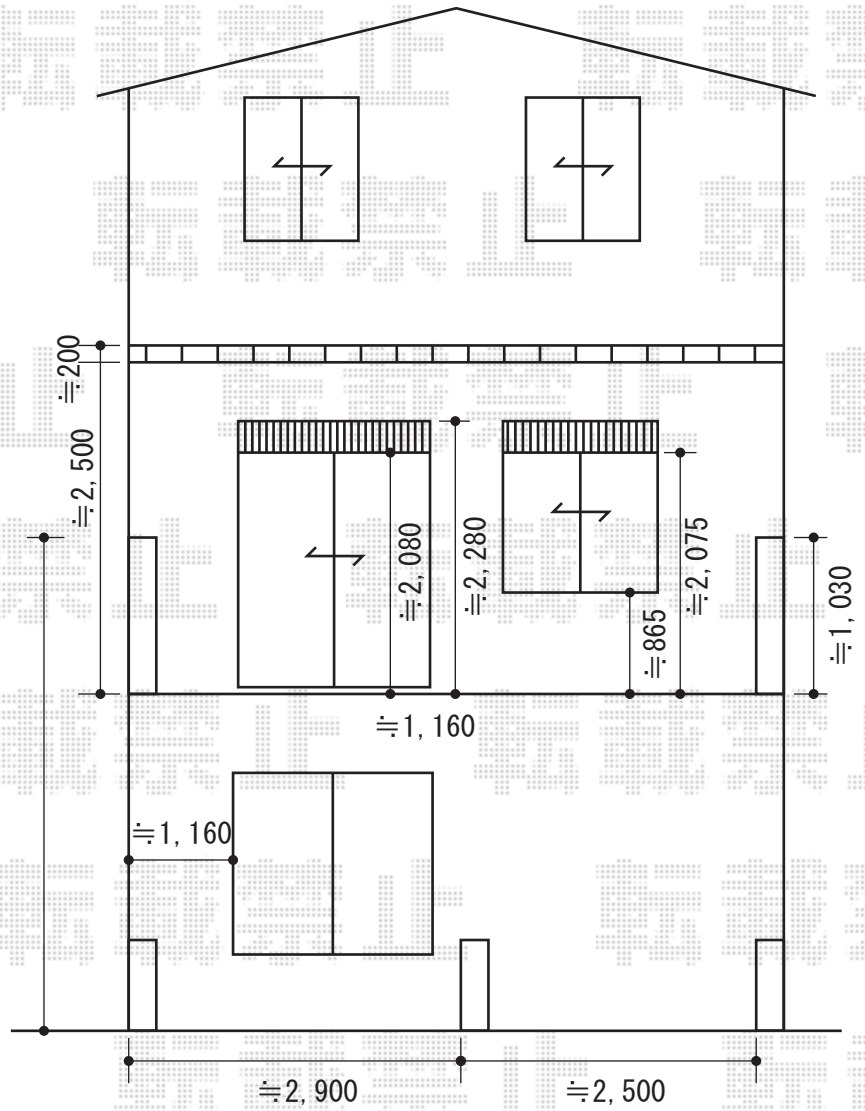

ライザーテラスII R型 単体 屋根タイプ 積雪～20cm対応

トステム ライザーテラスII R型 単体 屋根タイプ 積雪～20cm対応
 間口=関東間2.5間通し (柱芯々4,350mm 屋根幅4,570mm)
 出幅=6尺 (1,785mm)
 色: ホワイト
 屋根材: ポリカーボネート (クリアマット/すりガラス調)
 柱仕様: 柱奥行移動タイプ
 施工方法: 下止め仕様

現場状況や作図制限により概略図の内容と多少の違いが生じることがございます。
 施工時は、現場優先とさせていただきますので、お立会い頂き、
 最終のご指示のほど、何卒、宜しくお願い致します。