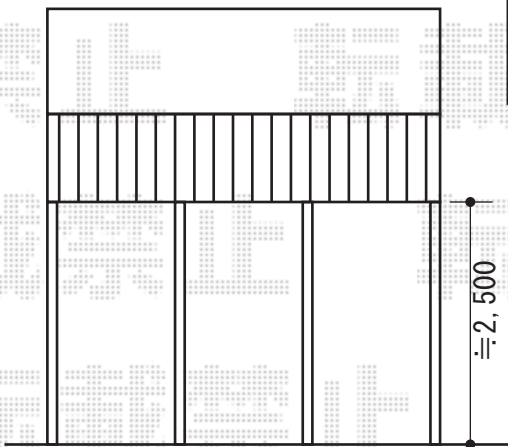

ライザーテラスII R型 単体 屋根タイプ 積雪～20cm対応

トステム ライザーテラスII R型 単体 屋根タイプ 積雪～20cm対応
 間口=関東間2.5間通し (柱芯々4,350mm 屋根幅4,570mm)
 出幅=6尺 (1,785mm)
 色: ホワイト
 屋根材: ポリカーボネート (クリアマット/すりガラス調)
 柱仕様: 柱奥行移動タイプ
 施工方法: 下止め仕様

現場状況や作図制限により概略図の内容と多少の違いが生じることがございます。
 施工時は、現場優先とさせていただきますので、お立会い頂き、
 最終のご指示のほど、何卒、宜しくお願い致します。