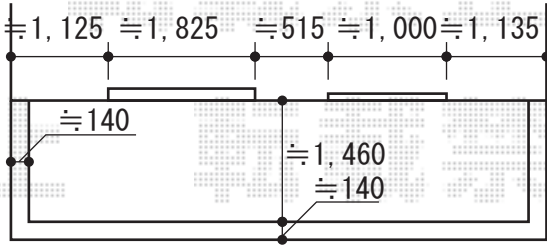

ライザーテラスII R型 単体 屋根タイプ 積雪～20cm対応

トステム ライザーテラスII R型 単体 屋根タイプ 積雪～20cm対応
 間口=関東間2.5間通し (柱芯々4,350mm 屋根幅4,570mm)
 出幅=6尺 (1,785mm)
 色: ホワイト
 屋根材: ポリカーボネート (クリアマット/すりガラス調)
 柱仕様: 柱奥行移動タイプ
 施工方法: 下止め仕様

現場状況や作図制限により概略図の内容と多少の違いが生じることがございます。
 施工時は、現場優先とさせていただきますので、お立会い頂き、
 最終のご指示のほど、何卒、宜しくお願い致します。