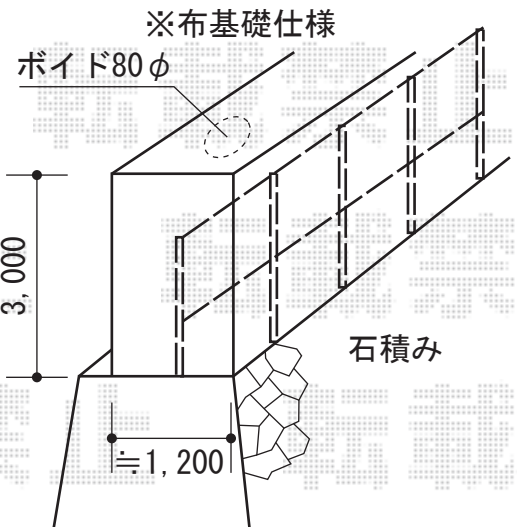

プリレオR1型フェンス フリーポールタイプ

フェンス用布基礎
(300×120×12,700)

TOEX プリレオR1型フェンス フリーポールタイプ
本体1枚 (W×H) = (1,979.5×600mm) × 7枚
柱 : T-6×10本
部品セットA : 10セット
コーナー継手A : 2セット
端部キャップA : 1セット
色 : ブロンズ

現場状況や作図制限により概略図の内容と多少の違いが生じることがございます。
施工時は、現場優先とさせて頂きたく思いますので、お立会い頂き、
最終のご指示のほど、何卒、宜しくお願い致します。