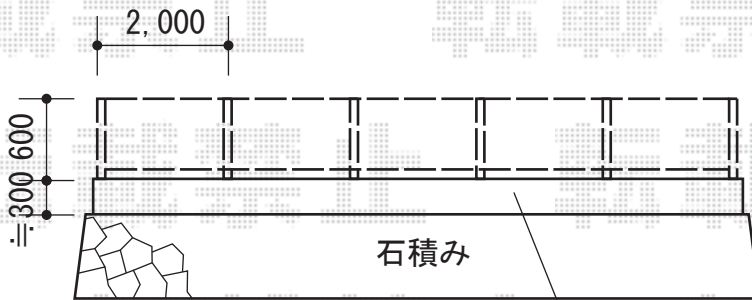

プリレオR1型フェンス フリーポールタイプ

フェンス用布基礎
(300×120×12,700)

TOEX プリレオR1型フェンス フリーポールタイプ
本体1枚 (W×H) = (1,979.5×600mm) × 7枚
柱 : T-6×10本
部品セットA : 10セット
コーナー継手A : 2セット
端部キャップA : 1セット
色 : ブロンズ

現場状況や作図制限により概略図の内容と多少の違いが生じることがございます。
施工時は、現場優先とさせて頂きたく思いますので、お立会い頂き、
最終のご指示のほど、何卒、宜しくお願い致します。