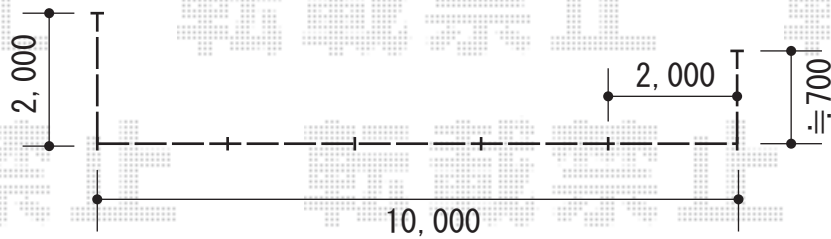

プリレオR1型フェンス フリーポールタイプ

フェンス用布基礎
(300×120×12,700)

TOEX プリレオR1型フェンス フリーポールタイプ
本体1枚 (W×H) = (1,979.5×600mm) × 7枚
柱 : T-6×10本
部品セットA : 10セット
コーナー継手A : 2セット
端部キャップA : 1セット
色 : ブロンズ

現場状況や作図制限により概略図の内容と多少の違いが生じることがございます。
施工時は、現場優先とさせて頂きたく思いますので、お立会い頂き、
最終のご指示のほど、何卒、宜しくお願い致します。