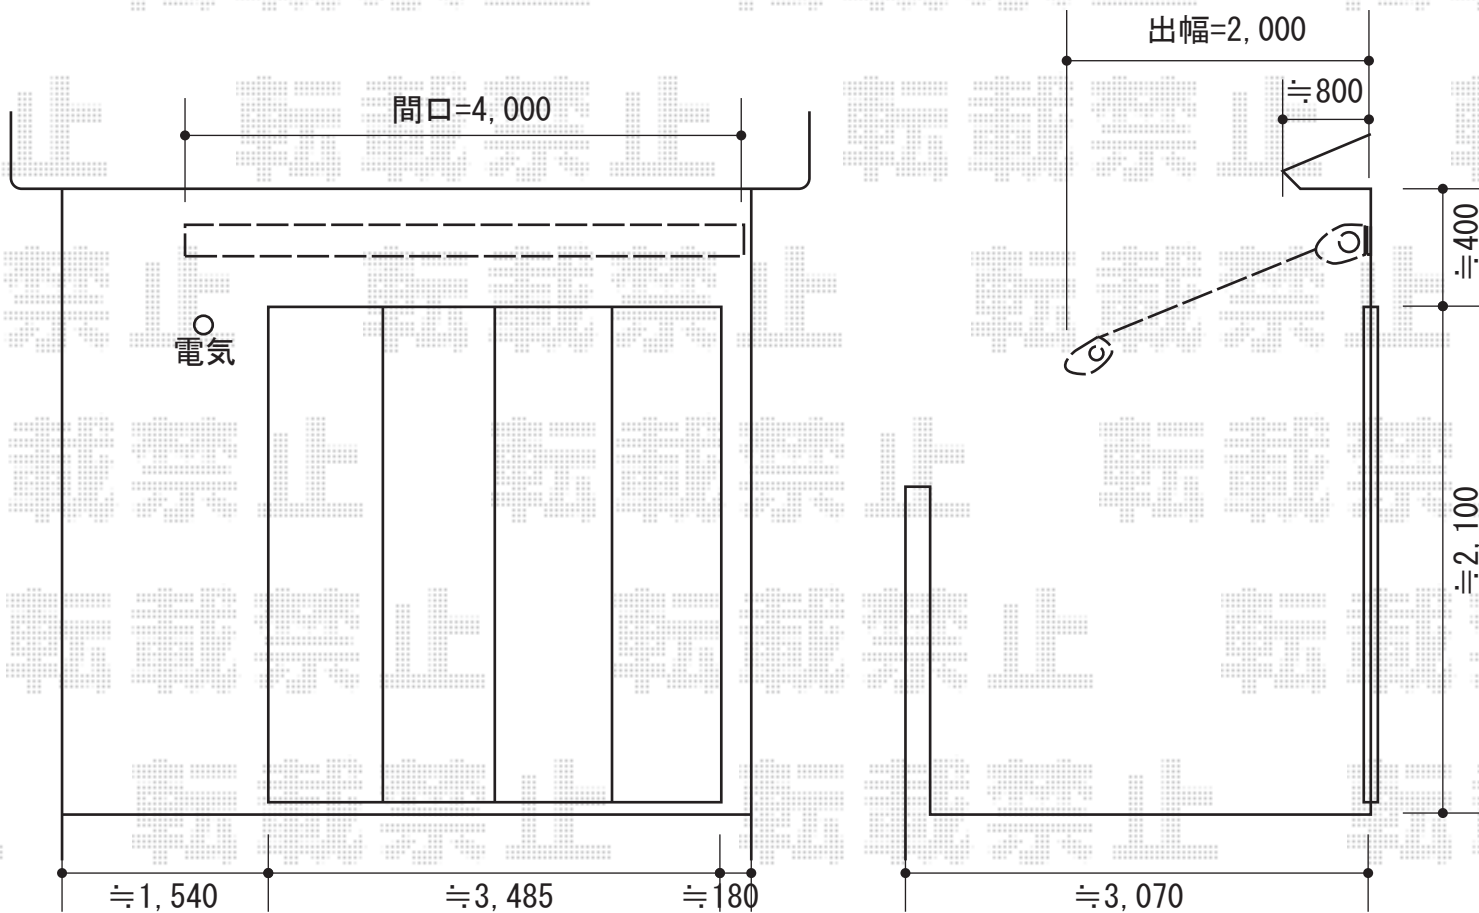

# マルキルクス フリューゲル 手動式

markilux マルキルクス フリューゲル 手動式  
間口=4,000mm  
出幅=2,000mm  
本体色：ホワイト  
キャンバス色：標準タイプ/フリルなし  
雨ケース：無  
クランクハンドル：L1400  
追加部材：ベースプレート

現場状況や作図制限により概略図の内容と多少の違いが生じることがございます。  
施工時は、現場優先とさせて頂きたく思いますので、お立会い頂き、  
最終のご指示のほど、何卒、宜しくお願い致します。