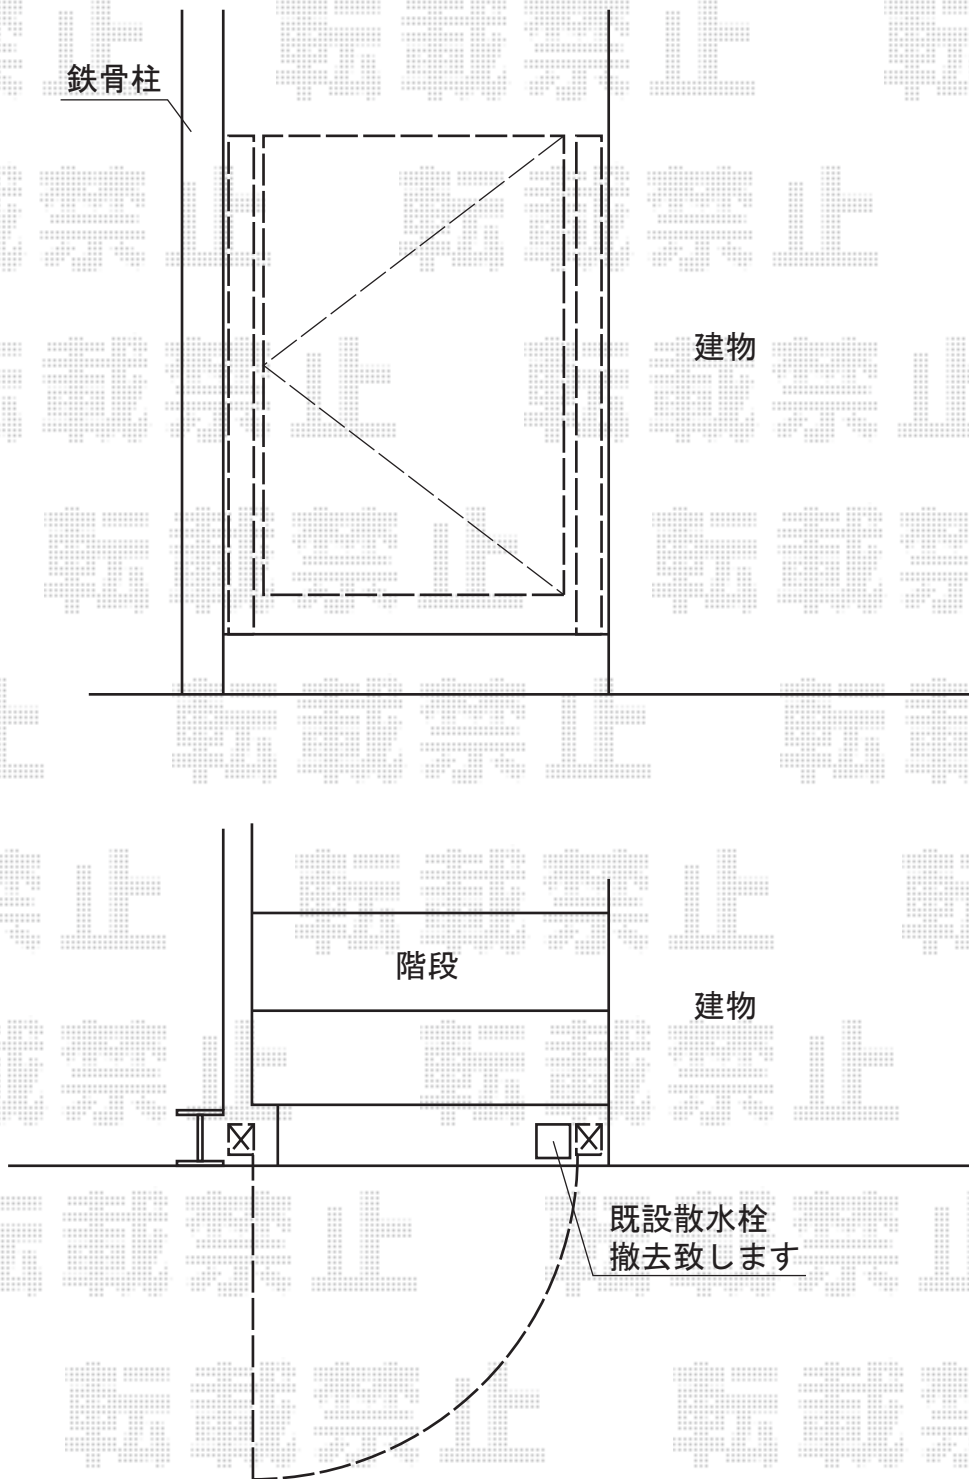

プリレオR2型門扉 片開き [門柱仕様]

TOEX プリレオR2型門扉 片開き [門柱仕様]

本体1枚 (W×H) = (800mm×1,200mm)

色：オータムブラウン

錠：シリンダーRD錠

開き：外開き

追加部材：外開き用持ち送り (¥3,300)、アーム錠用片外開き戸当たりA (¥990)

現場状況や作図制限により概略図の内容と多少の違いが生じることがございます。
施工時は、現場優先とさせて頂きたく思いますので、お立会い頂き、
最終のご指示のほど、何卒、宜しくお願い致します。