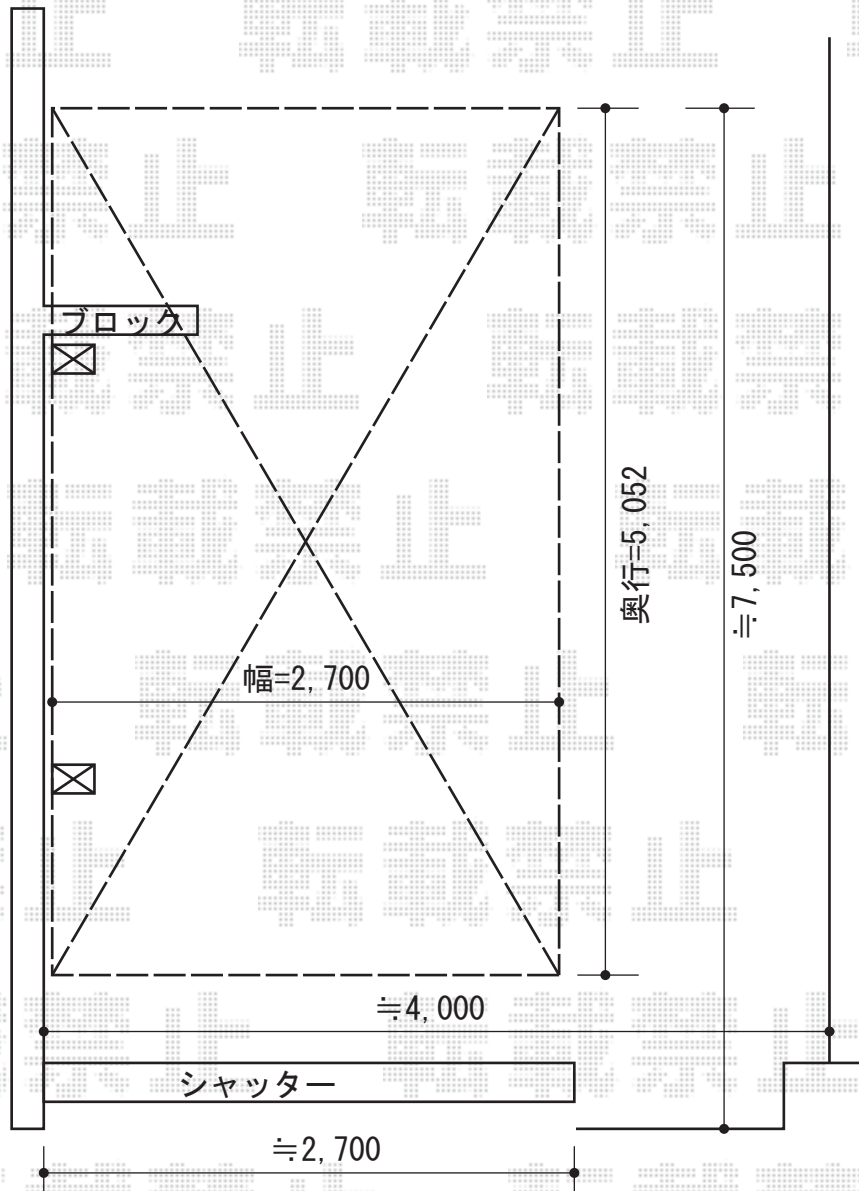

プレシオスポート 積雪～20cm対応

Value Select プレシオスポート 積雪～20cm対応
幅=2,700mm
奥行=5,052mm
色：ノーブルステン
屋根材：ポリカーボネート（スカイブルー）
柱仕様：ハイルフ仕様（有効高 約2,355mm）

現場状況や作図制限により概略図の内容と多少の違いが生じることがございます。
施工時は、現場優先とさせて頂きたく思いますので、お立会い頂き、
最終のご指示のほど、何卒、宜しくお願い致します。