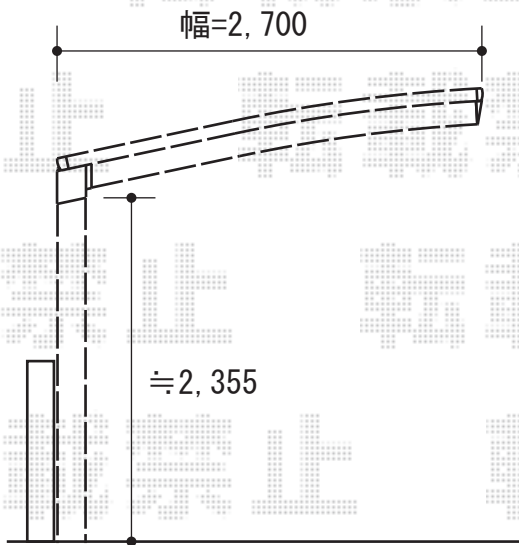

プレシオスポート 積雪～20cm対応

Value Select プレシオスポート 積雪～20cm対応
幅=2,700mm
奥行=5,052mm
色：ノーブルステン
屋根材：ポリカーボネート（スカイブルー）
柱仕様：ハイルフ仕様（有効高 約2,355mm）

現場状況や作図制限により概略図の内容と多少の違いが生じることがございます。
施工時は、現場優先とさせて頂きたく思いますので、お立会い頂き、
最終のご指示のほど、何卒、宜しくお願い致します。