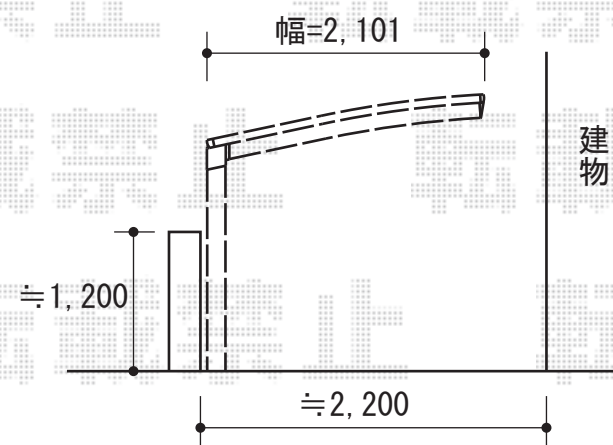

カーブパークシグマⅢ オープンタイプ 積雪～30cm対応

トステム カーブパークシグマⅢ オープンタイプ
積雪～30cm対応
幅=2,101mm
奥行=4,274mm
色：シャイングレー
屋根材：ポリカーボネート（クリアマット/すりガラス調）
柱仕様：標準柱仕様（有効高 約1,800mm）

現場状況や作図制限により概略図の内容と多少の違いが生じることがございます。
施工時は、現場優先とさせて頂きたく思いますので、お立会い頂き、
最終のご指示のほど、何卒、宜しくお願い致します。