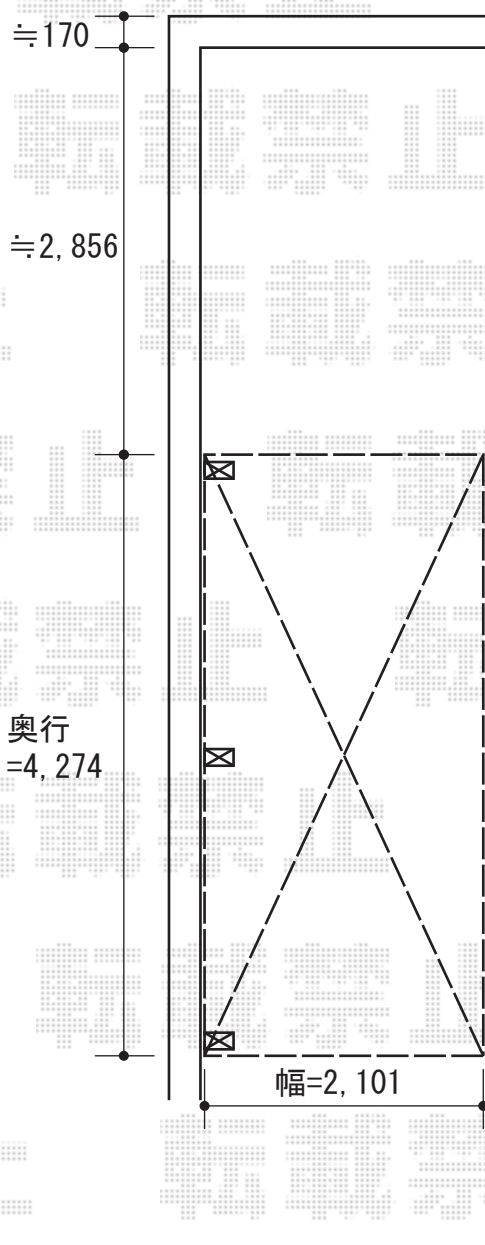

カーブパークシグマⅢ オープンタイプ 積雪～30cm対応

トステム カーブパークシグマⅢ オープンタイプ
積雪～30cm対応
幅=2,101mm
奥行=4,274mm
色：シャイングレー
屋根材：ポリカーボネート（クリアマット/すりガラス調）
柱仕様：標準柱仕様（有効高 約1,800mm）

現場状況や作図制限により概略図の内容と多少の違いが生じることがございます。
施工時は、現場優先とさせて頂きたく思いますので、お立会い頂き、
最終のご指示のほど、何卒、宜しくお願い致します。