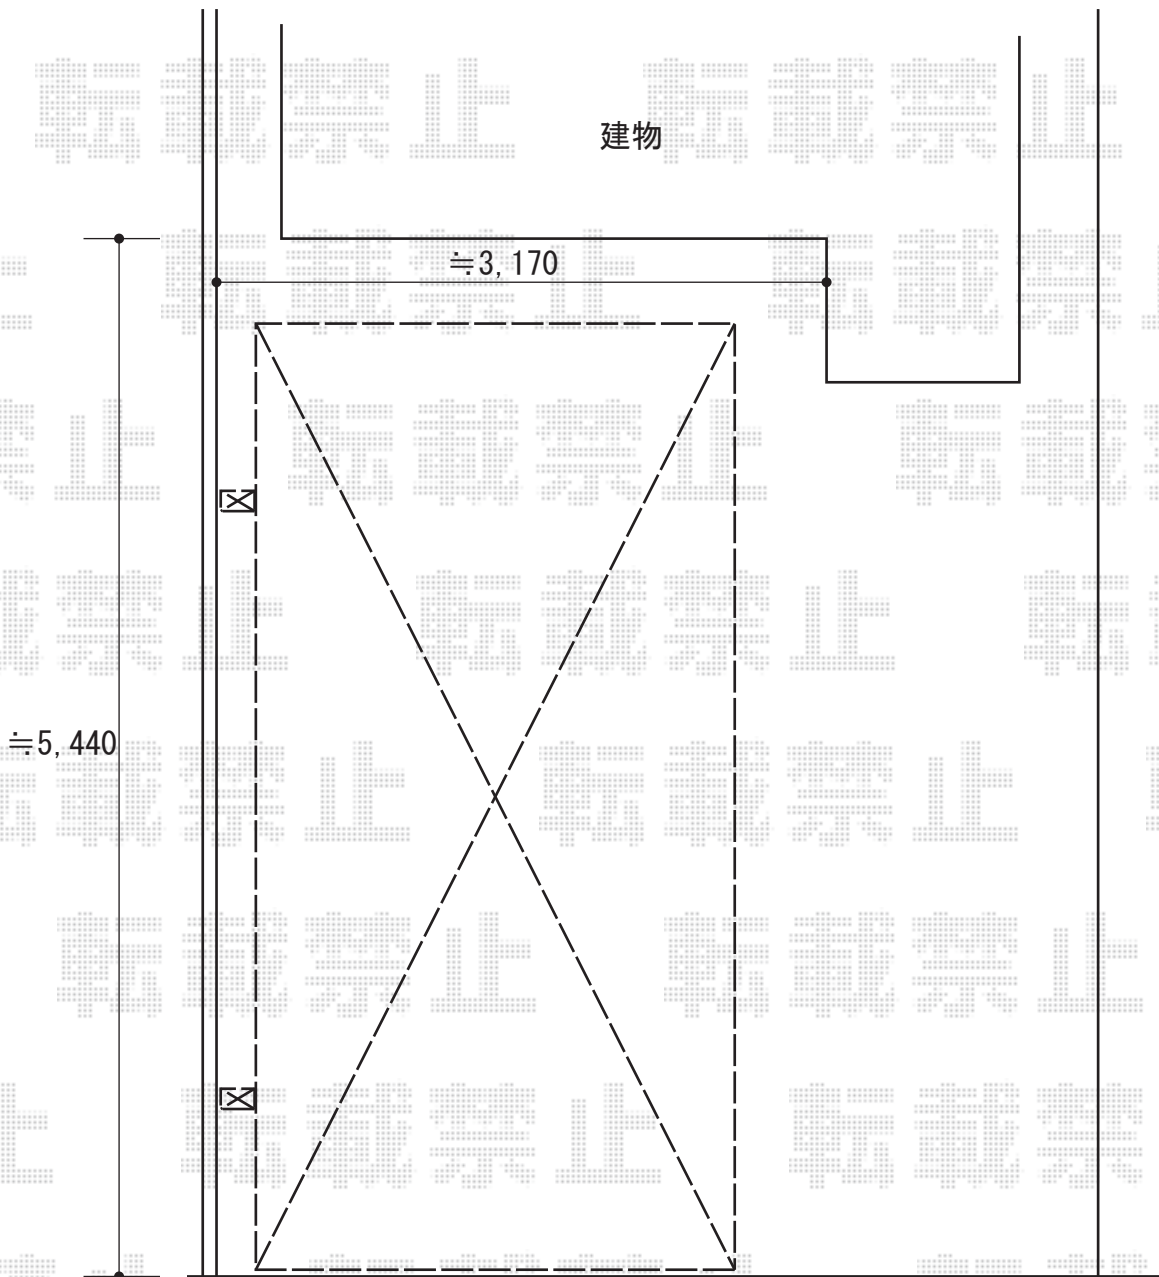

バローネ 積雪～20cm対応

YKK AP バローネ 積雪～20cm対応

幅=2,705mm

奥行=5,105mm

色：プラチナステン

屋根材：アルミ形材（つや消しシルバー）

柱仕様：ハイルーフ仕様（有効高 約2,200mm）

現場状況や作図制限により概略図の内容と多少の違いが生じることがございます。
施工時は、現場優先とさせて頂きたく思いますので、お立会い頂き、
最終のご指示のほど、何卒、宜しくお願い致します。