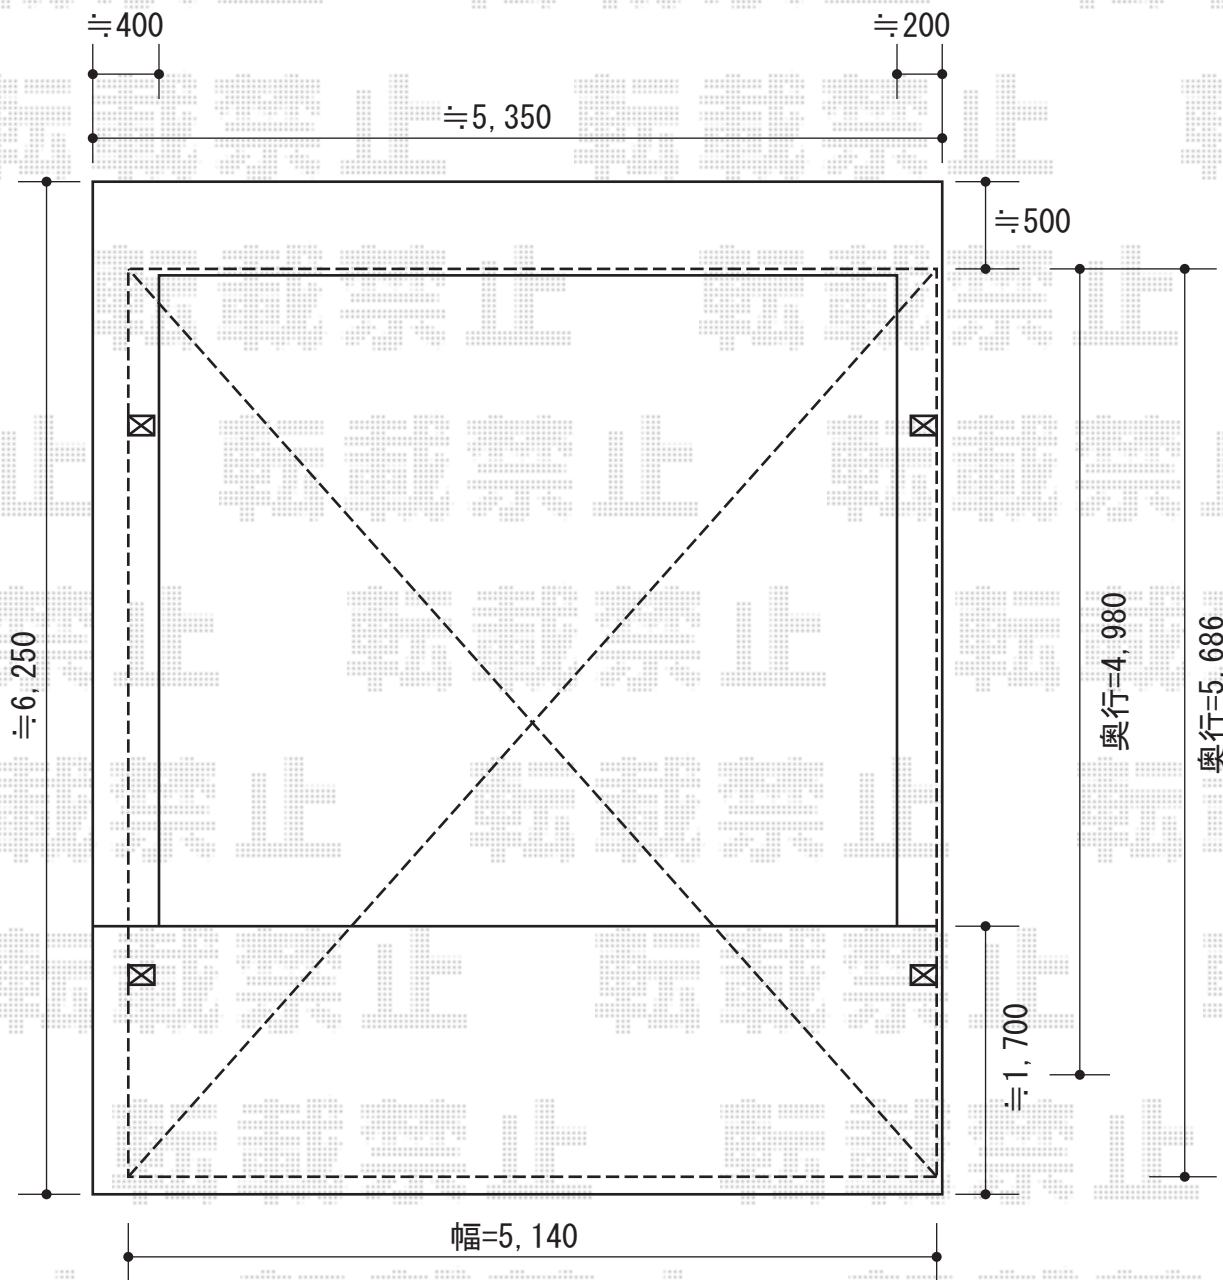

カーブポートシグマIII ワイド 積雪～30cm対応

トステム カーブポートシグマIII ワイド 積雪～30cm対応  
幅=5,686mm  
奥行=4,980mm  
色：シャイングレー  
屋根材：ポリカーボネート（クリアマット/すりガラス調）  
柱仕様：ロング柱23仕様（有効高 約2,300mm）

現場状況や作図制限により概略図の内容と多少の違いが生じることがございます。  
施工時は、現場優先とさせて頂きたく思いますので、お立会い頂き、  
最終のご指示のほど、何卒、宜しくお願い致します。