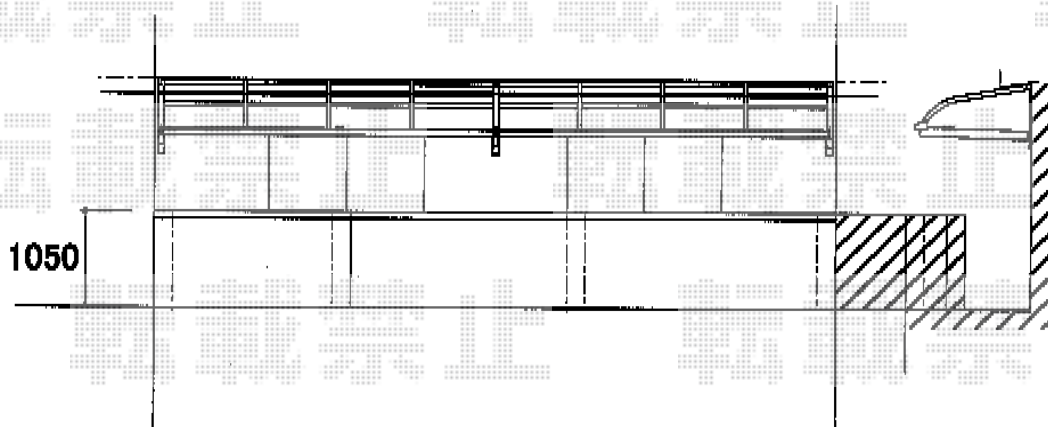

ライザーテラスII R型 ルーフタイプ 連棟 積雪～20cm対応

トステム ライザーテラスII R型 ルーフタイプ 連棟 積雪～20cm対応
間口=関東間4.0間<2.0間+2.0間> (方杖芯々/屋根幅7,300mm)
出幅=4尺 (1,185mm)
色 : シャイングレー
屋根材 : ポリカーボネート (クリアマット/すりガラス調)
柱仕様 : ルーフタイプ (柱無し)
施工方法 : 上止め仕様

トステム 吊り下げ物干し 標準 2本入
色 : シャイングレー

現場状況や作図制限により概略図の内容と多少の違いが生じることがございます。
施工時は、現場優先とさせて頂きたく思いますので、お立会い頂き、
最終のご指示のほど、何卒、宜しくお願い致します。

EX-SHOP
HTTP://WWW.EX-SHOP.NET

担当 : 小林

全ての著作権は、エクスショップに帰属します。当社とのお取引目的外の使用・複製・転載禁止となっております。