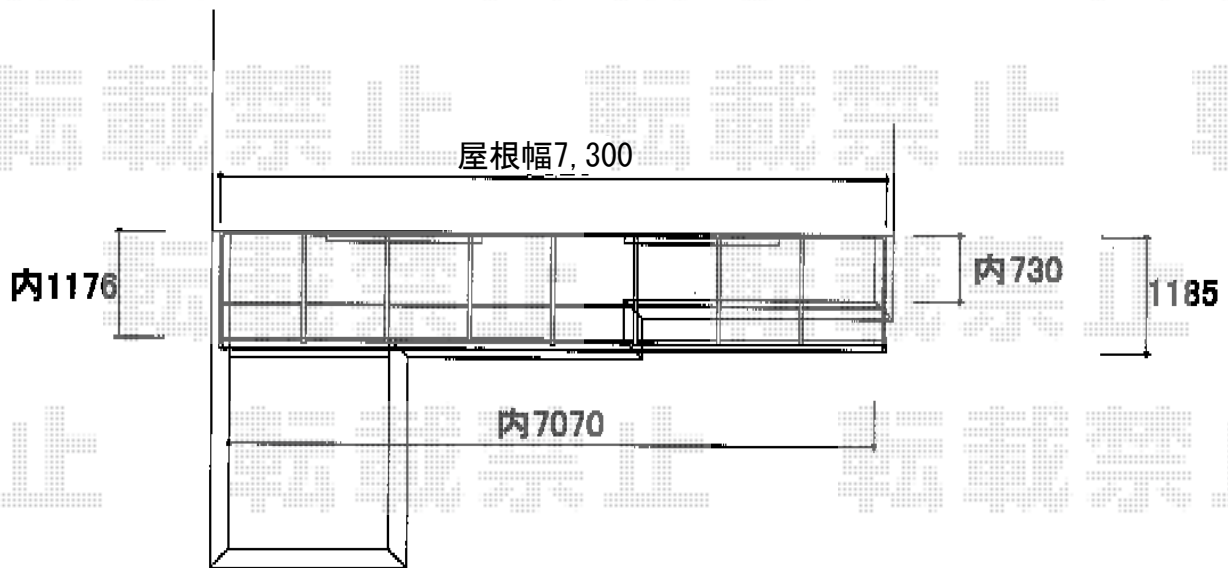

ライザーテラスII R型 ルーフタイプ 連棟 積雪～20cm対応

トステム ライザーテラスII R型 ルーフタイプ 連棟 積雪～20cm対応
間口=関東間4.0間<2.0間+2.0間> (方杖芯々/屋根幅7,300mm)
出幅=4尺 (1,185mm)
色 : シャイングレー
屋根材 : ポリカーボネート (クリアマット/すりガラス調)
柱仕様 : ルーフタイプ (柱無し)
施工方法 : 上止め仕様

トステム 吊り下げ物干し 標準 2本入
色 : シャイングレー

現場状況や作図制限により概略図の内容と多少の違いが生じることがございます。
施工時は、現場優先とさせて頂きたく思いますので、お立会い頂き、
最終のご指示のほど、何卒、宜しくお願い致します。

EX-SHOP
HTTP://WWW.EX-SHOP.NET

担当 : 小林

全ての著作権は、エクスショップに帰属します。当社とのお取引目的外の使用・複製・転載禁止となっております。