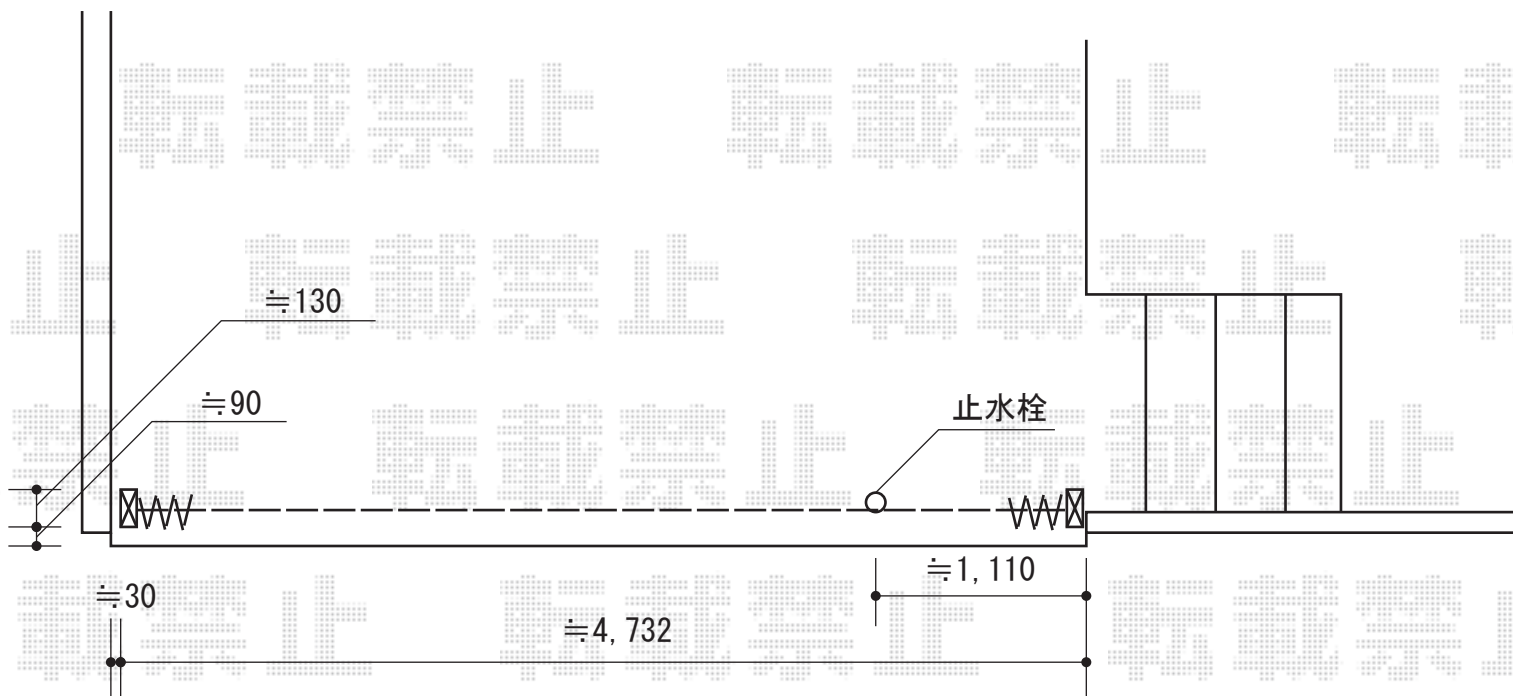

アルシャインL型 Aタイプ センターレール 片開き

TOEX アルシャインL型 Aタイプ センターレール 片開き
 開口幅=4,562mm
 全幅=4,732mm
 たたみ幅=551mm
 高さ=1,250mm
 色：シャイングレー
 キャスター数：3
 落棒数：3

現場状況や作図制限により概略図の内容と多少の違いが生じることがございます。
 施工時は、現場優先とさせていただきますので、お立会い頂き、
 最終のご指示のほど、何卒、宜しくお願い致します。