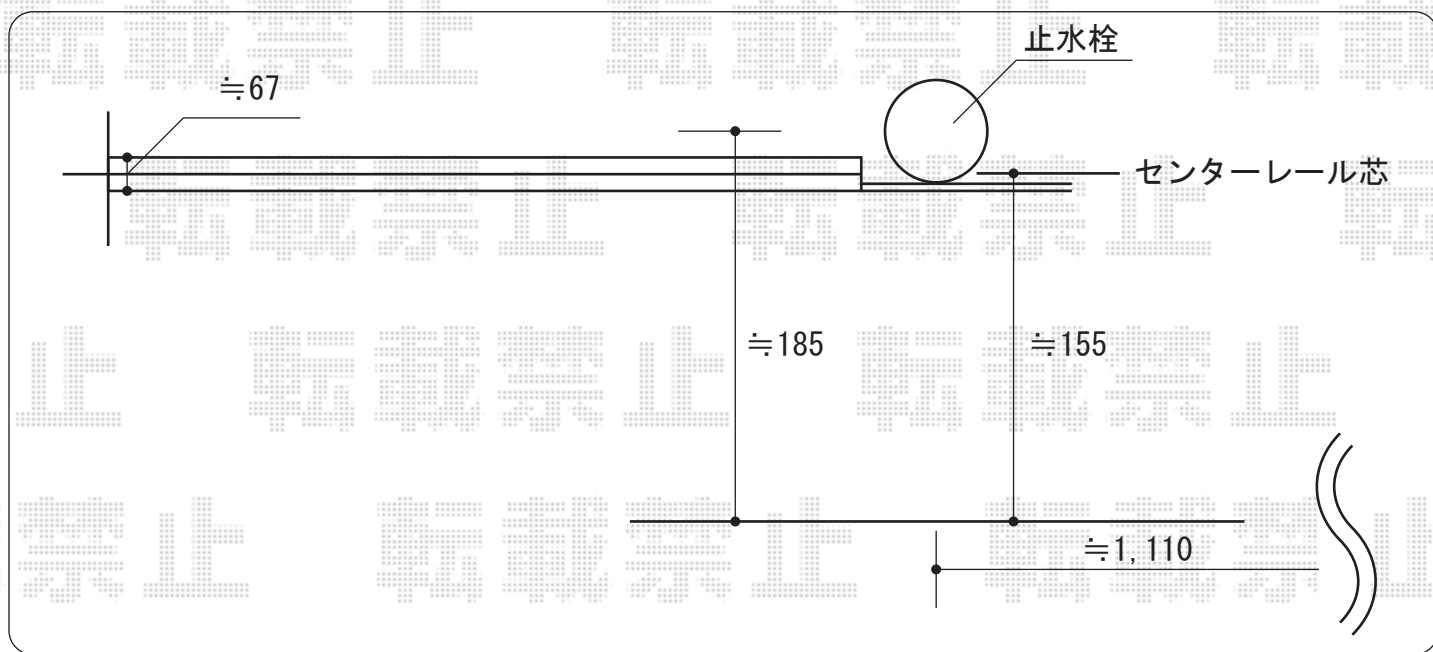

アルシャインL型 Aタイプ センターレール 片開き

TOEX アルシャインL型 Aタイプ センターレール 片開き
 開口幅=4,562mm
 全幅=4,732mm
 たたみ幅=551mm
 高さ=1,250mm
 色：シャイングレー
 キャスター数：3
 落棒数：3

現場状況や作図制限により概略図の内容と多少の違いが生じることがございます。
 施工時は、現場優先とさせていただきますので、お立会い頂き、
 最終のご指示のほど、何卒、宜しくお願い致します。