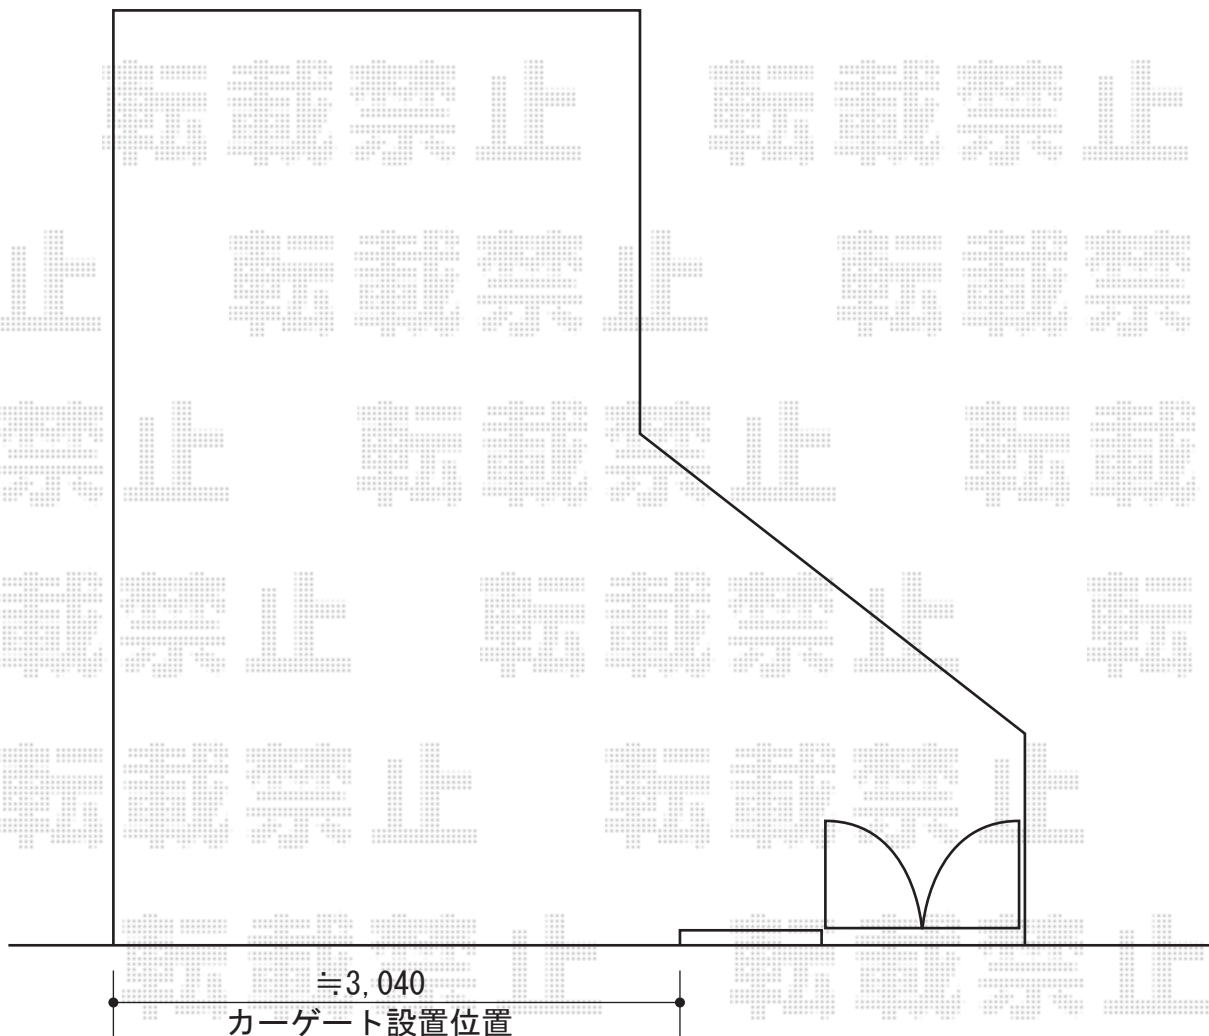

トリップゲート PA型 ノンレール 片開き

Value Select トリップゲート PA型 ノンレール 片開き
開口幅=3,190mm
全幅=3,290mm
たたみ幅=347mm
高さ=1,182mm
色：ステンカラー
キャスター数：2
落棒数：2

現場状況や作図制限により概略図の内容と多少の違いが生じることがございます。
施工時は、現場優先とさせて頂きたく思いますので、お立会い頂き、
最終のご指示のほど、何卒、宜しくお願い致します。