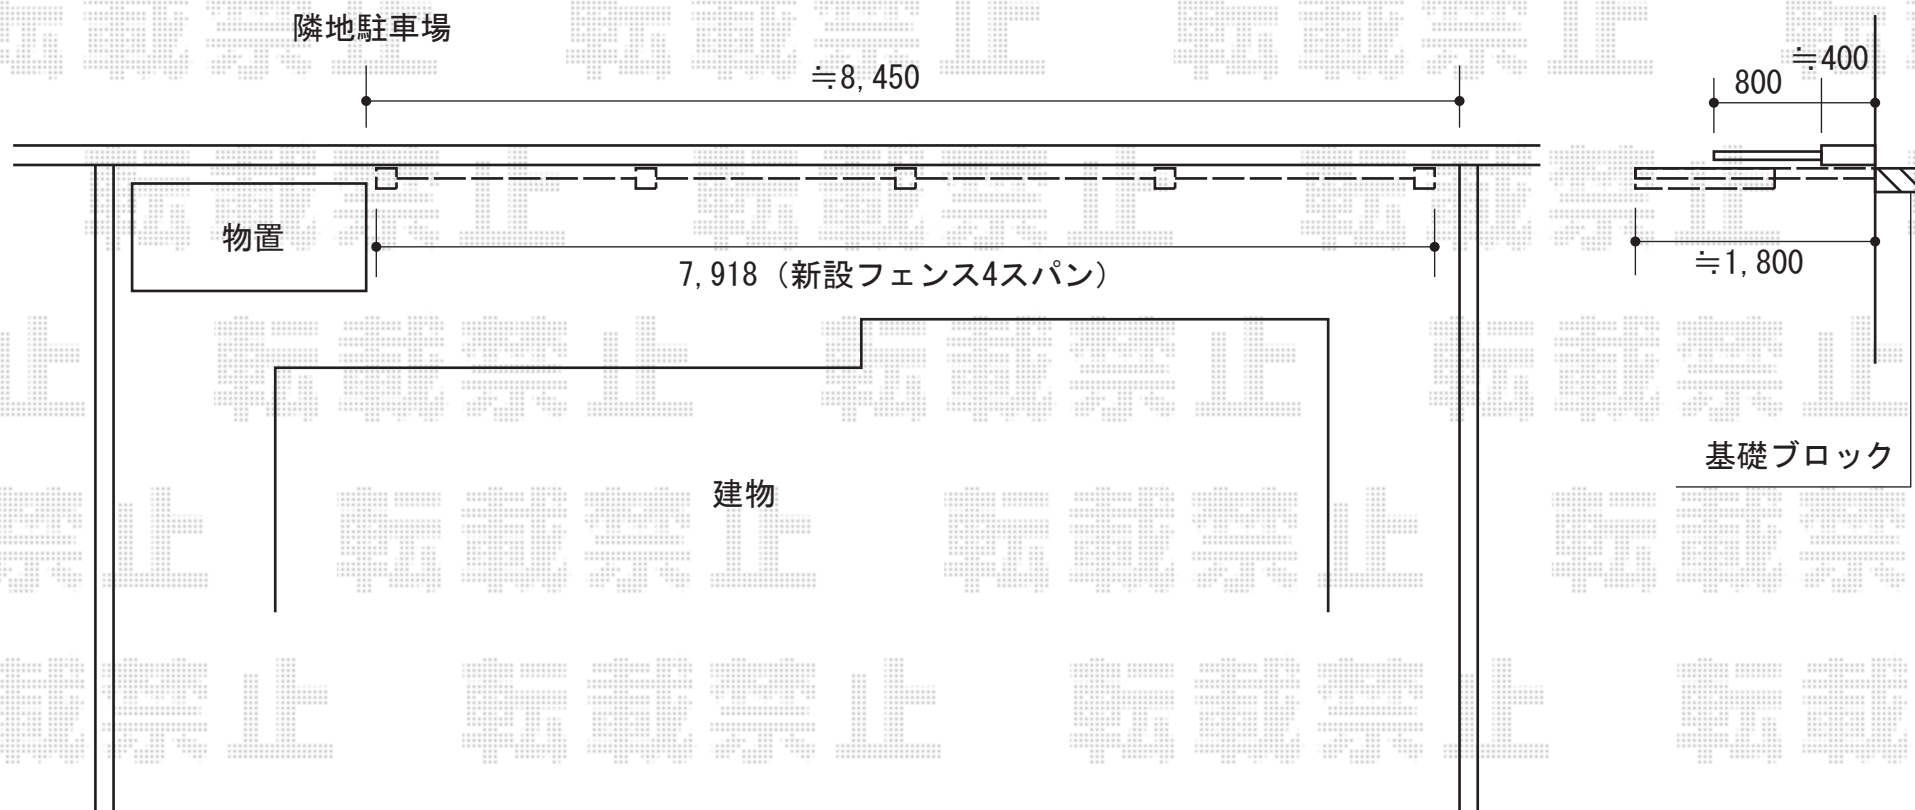

シャレオRP型フェンス 多段柱仕様[フリーポールタイプ]

TOEX シャレオRP型フェンス 多段柱仕様[フリーポールタイプ]
本体1枚 (W×H) = (1,979.5mm×600mm) ×8枚
多段柱 : T18×5本
上下ブラケットセット : A×5
中間ブラケットセット : A×5
継手セット : C×6
部品 : 端部キャップ×2
色 : シャイングレー

現場状況や作図制限により概略図の内容と多少の違いが生じることがございます。
施工時は、現場優先とさせて頂きたく思いますので、お立会い頂き、
最終のご指示のほど、何卒、宜しくお願い致します。