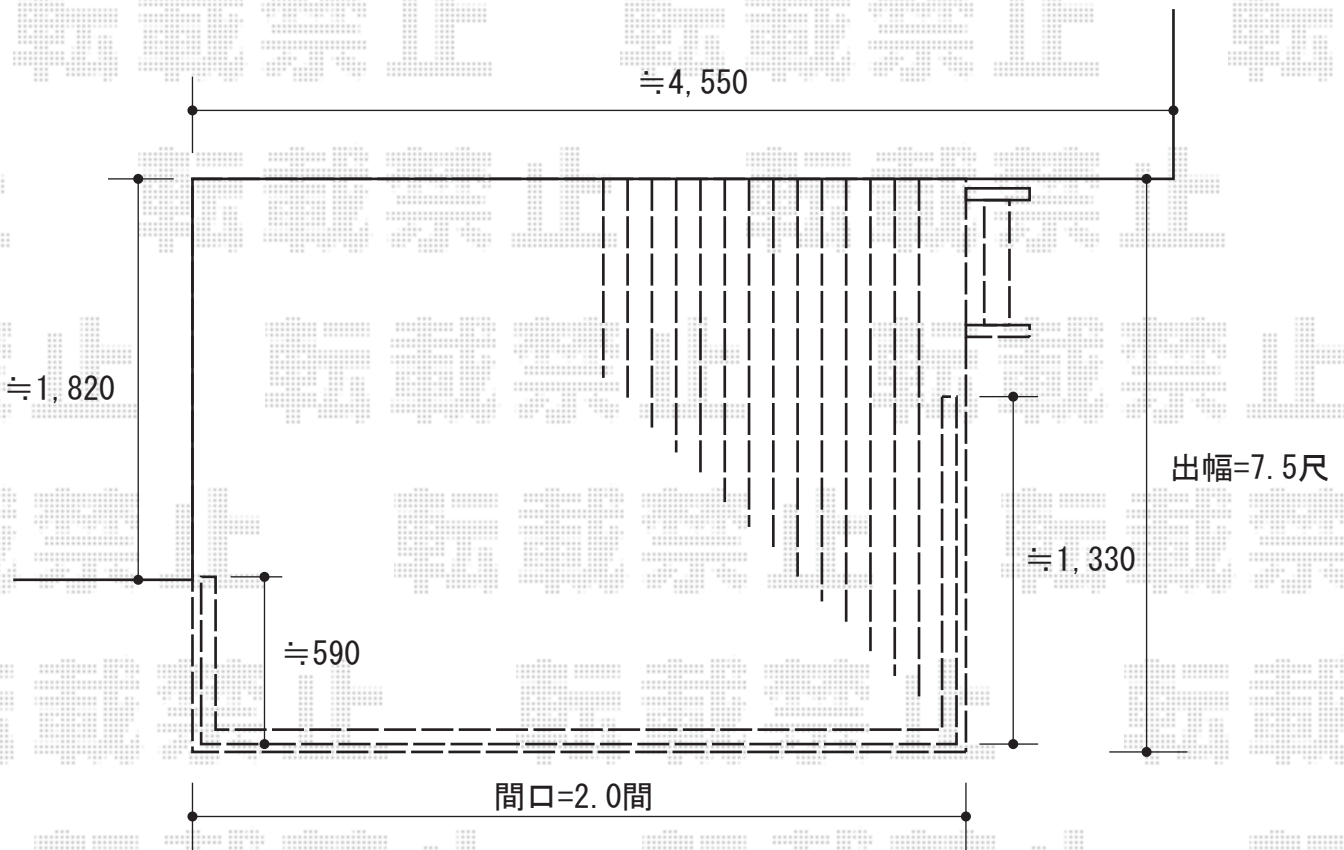

リウッドデッキII 単体

YKK AP リウッドデッキII 単体
間口=標準2.0間 (3,694mm)
出幅=7.5尺 (2,305mm)
色：ホワイトブラウン
床板：縦張り
束柱：KSタイプ (400~500mm) (プラチナステン)
追加部材：側面躯体固定部材

YKK AP リウッドデッキフェンス 3型 (横スリット)
本体1枚 (W×H) =07用T80 (773×725mm) ×3枚
本体1枚 (W×H) =09用T80 (973×725mm) ×4枚
中柱・端柱：T80×6本
90°専用角柱：T80×2本
色：ホワイトブラウン

YKK AP リウッドステップ4型 Sタイプ (1段)
色：ホワイトブラウン

現場状況や作図制限により概略図の内容と多少の違いが生じることがございます。
施工時は、現場優先とさせて頂きたく思いますので、お立会い頂き、
最終のご指示のほど、何卒、宜しくお願い致します。

EX-SHOP
HTTP://WWW.EX-SHOP.NET

担当：小林