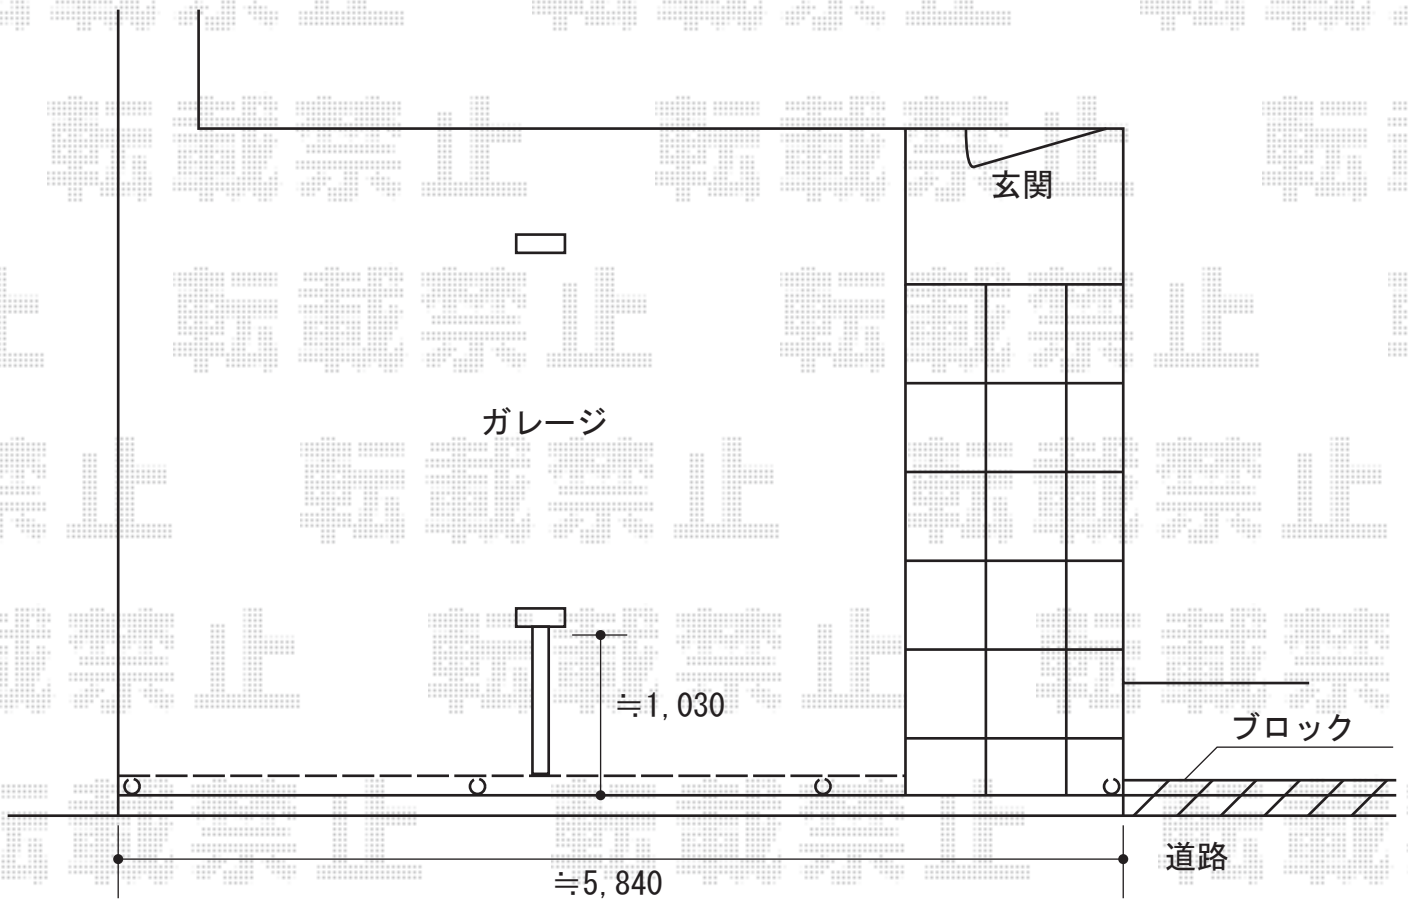

スペースガードF76型 φ76.3 ステンレス製

TOEX スペースガードF76型 φ76.3 ステンレス製  
 中間柱本体 (埋め込み式) : 鎖内蔵型×2本 (VCY42)  
 中間柱本体 (固定式) : 鎖内蔵型×1本 (VCY57)  
 端部柱本体 (固定式) : 鎖内蔵受け型×1本 (LNF58)

現場状況や作図制限により概略図の内容と多少の違いが生じることがございます。  
 施工時は、現場優先とさせて頂きたく思いますので、お立会い頂き、  
 最終のご指示のほど、何卒、宜しくお願い致します。