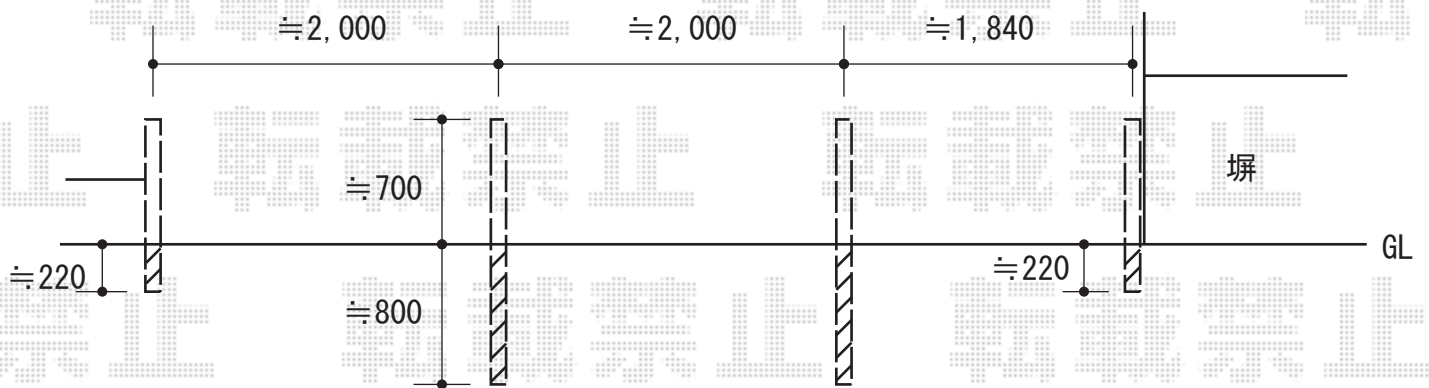

スペースガードF76型 φ76.3 ステンレス製

TOEX スペースガードF76型 φ76.3 ステンレス製  
 中間柱本体 (埋め込み式) : 鎖内蔵型×2本 (VCY42)  
 中間柱本体 (固定式) : 鎖内蔵型×1本 (VCY57)  
 端部柱本体 (固定式) : 鎖内蔵受け型×1本 (LNF58)

現場状況や作図制限により概略図の内容と多少の違いが生じることがございます。  
 施工時は、現場優先とさせて頂きたく思いますので、お立会い頂き、  
 最終のご指示のほど、何卒、宜しくお願い致します。