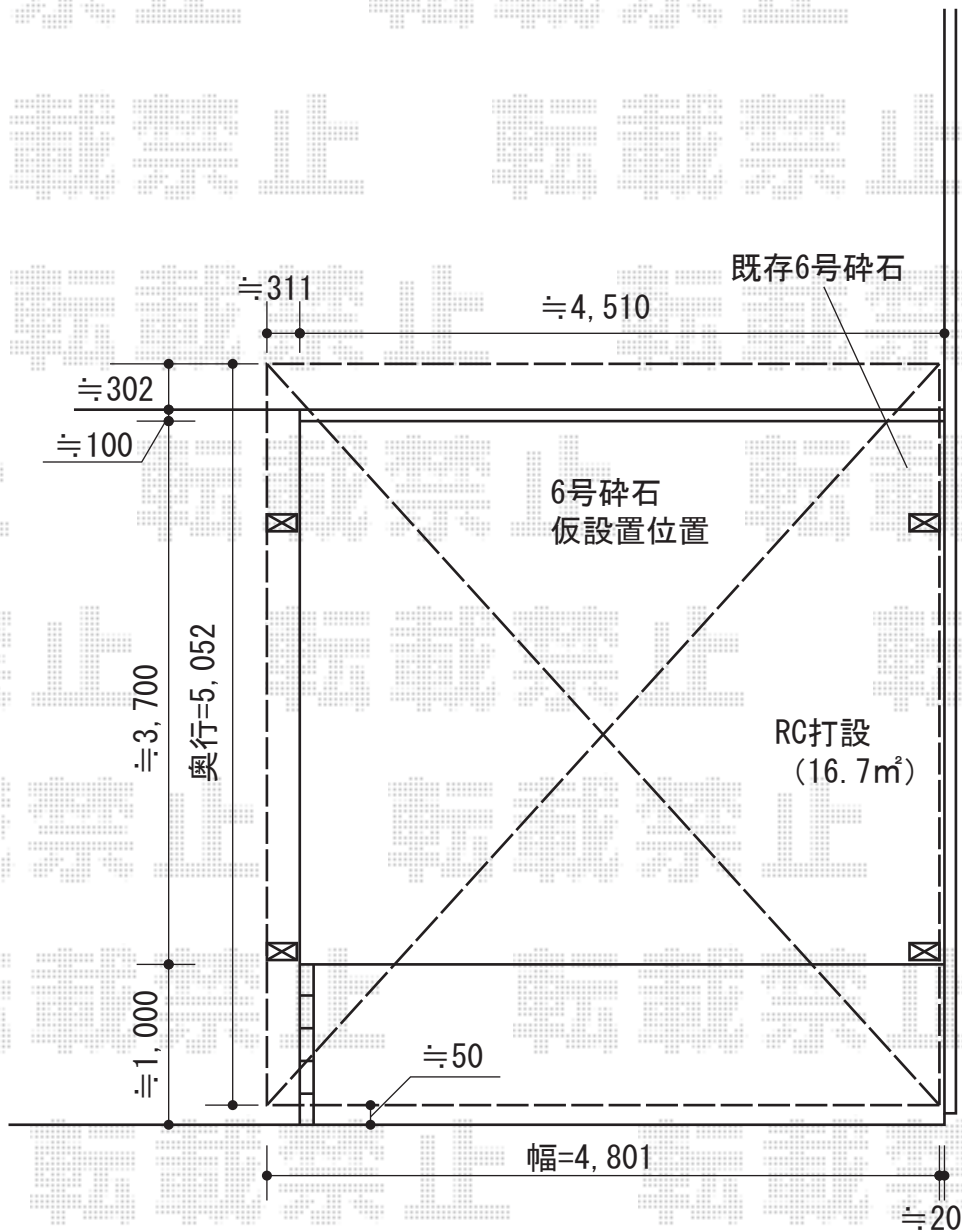

プレシオSPORT ワイドタイプ 積雪～20cm対応

Value Select プレシオSPORT ワイドタイプ 積雪～20cm対応  
幅=4,801mm  
奥行=5,052mm  
色：ノーブルステン  
屋根材：ポリカーボネート（スカイブルー）  
柱仕様：ハイルーフ仕様（有効高 約2,355mm）

現場状況や作図制限により概略図の内容と多少の違いが生じることがございます。  
施工時は、現場優先とさせていただきますので、お立会い頂き、  
最終のご指示のほど、何卒、宜しくお願い致します。