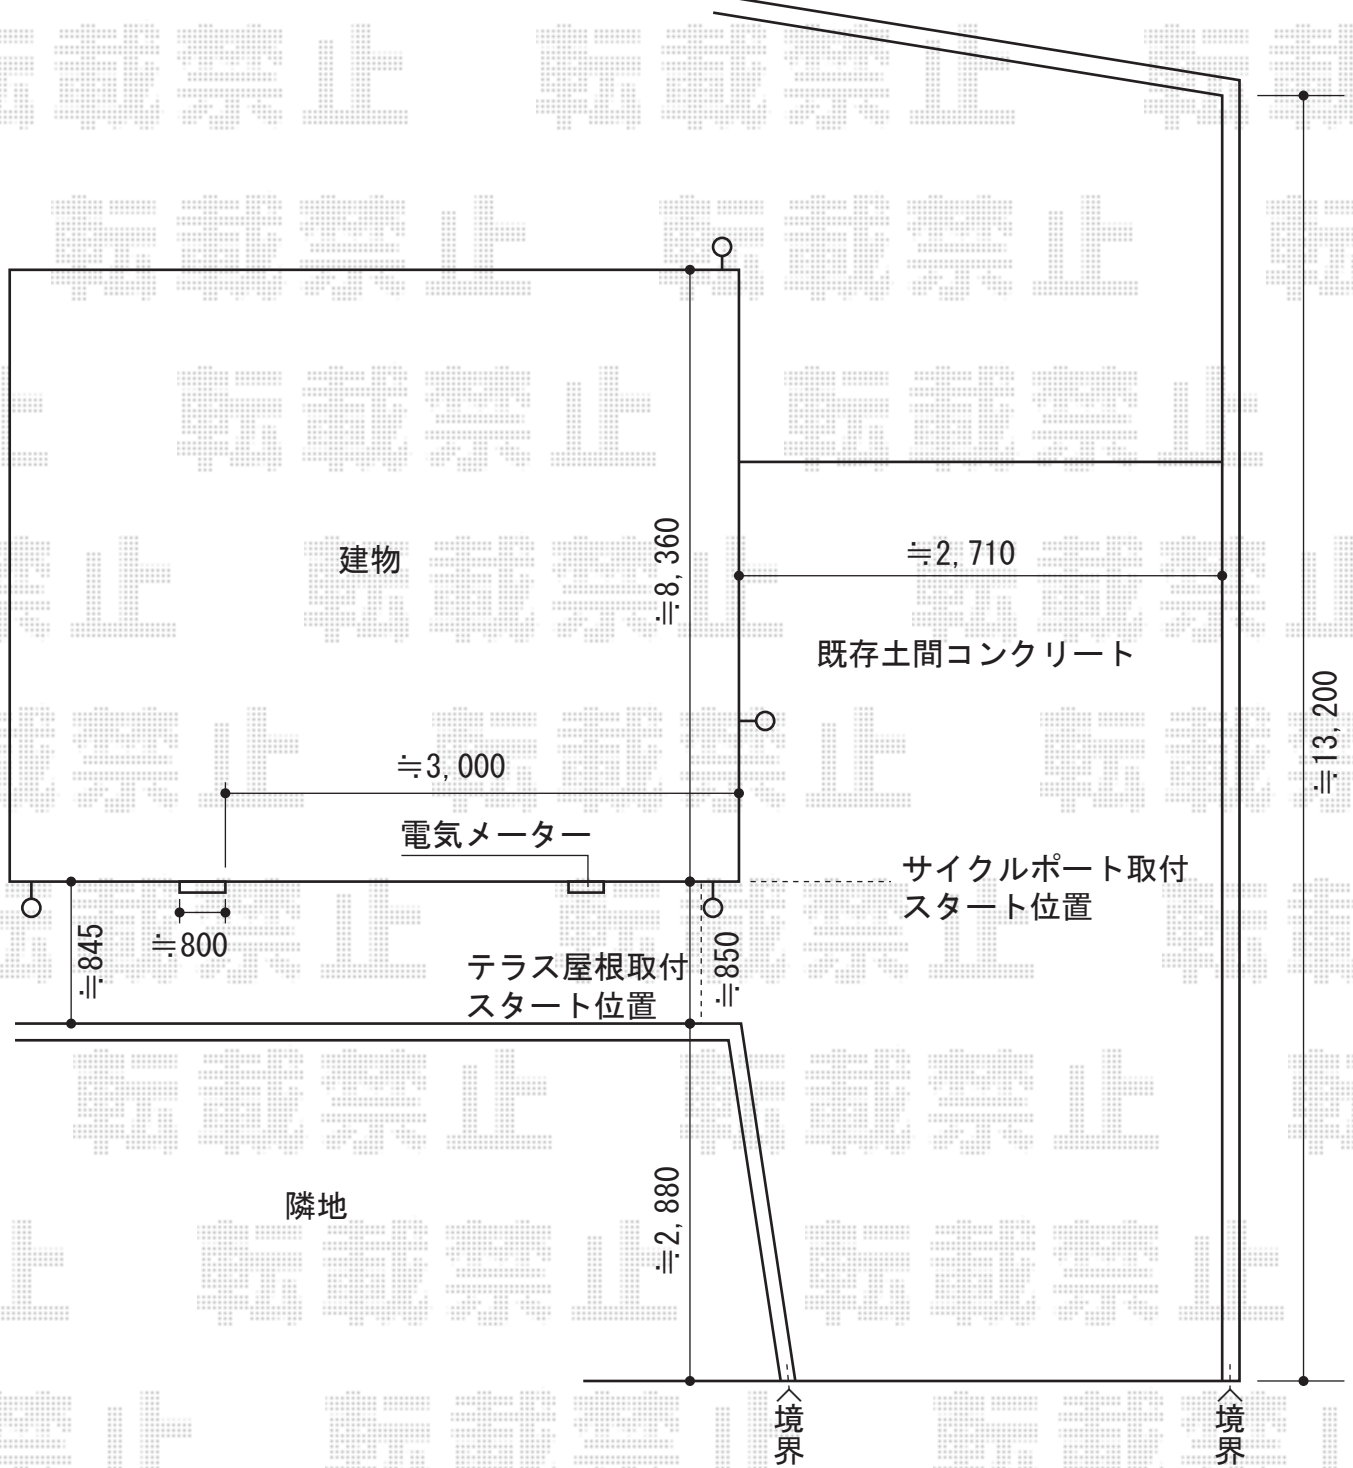

カーブポートシグマIII ミニ 縦連棟 積雪～30cm対応

トステム カーブポートシグマIII
 ミニ 縦連棟 積雪～30cm対応
 幅=2,101mm
 奥行=7,098mm
 色：ブラック
 屋根材：ポリカーボネート（クリアマット/すりガラス調）

現場状況や作図制限により概略図の内容と多少の違いが生じることがございます。
 施工時は、現場優先とさせて頂きたく思いますので、お立会い頂き、
 最終のご指示のほど、何卒、宜しくお願い致します。