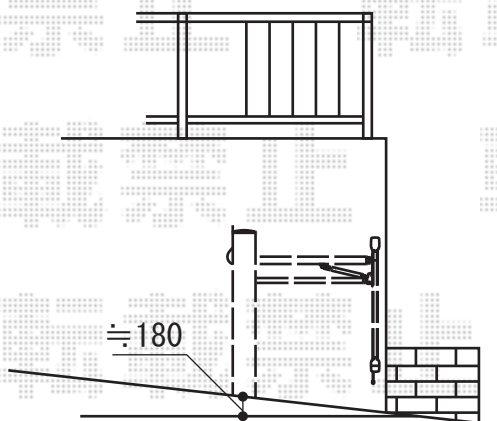

エクスラインアップゲート 3型 手動式

YKK AP エクスラインアップゲート 3型 手動式
本体 (W×H) = (2,580×1,000mm) × 1
色 : ホワイト
柱仕様 : 標準柱仕様 (有効通過高 約1,760mm)
駆動 : 手動式
追加部材 : ロング支柱金具×2

現場状況や作図制限により概略図の内容と多少の違いが生じることがございます。
施工時は、現場優先とさせて頂きたく思いますので、お立会い頂き、
最終のご指示のほど、何卒、宜しくお願い致します。