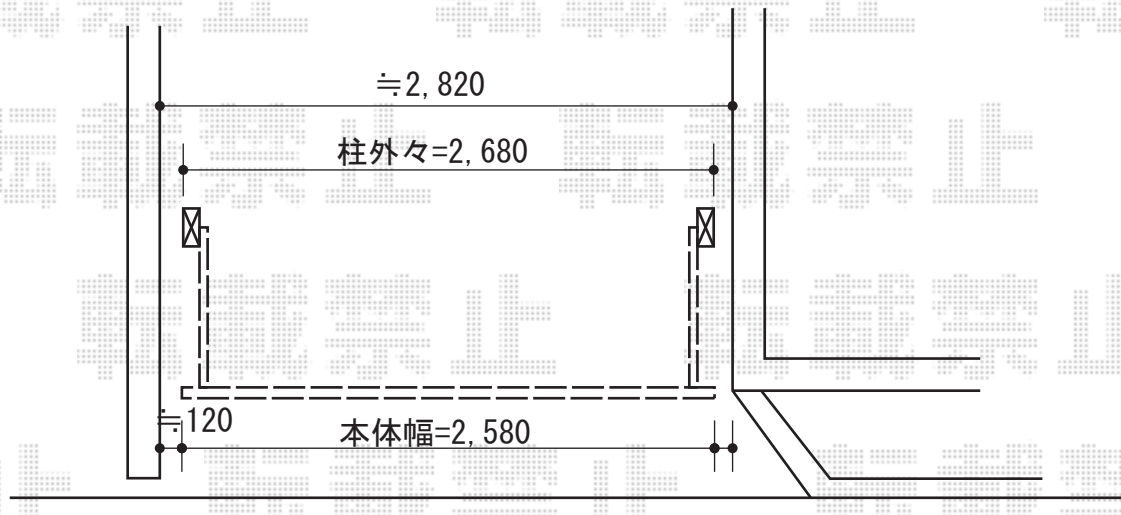

エクスラインアップゲート 3型 手動式

YKK AP エクスラインアップゲート 3型 手動式
本体 (W×H) = (2,580×1,000mm) × 1
色 : ホワイト
柱仕様 : 標準柱仕様 (有効通過高 約1,760mm)
駆動 : 手動式
追加部材 : ロング支柱金具×2

現場状況や作図制限により概略図の内容と多少の違いが生じることがございます。
施工時は、現場優先とさせて頂きたく思いますので、お立会い頂き、
最終のご指示のほど、何卒、宜しくお願い致します。