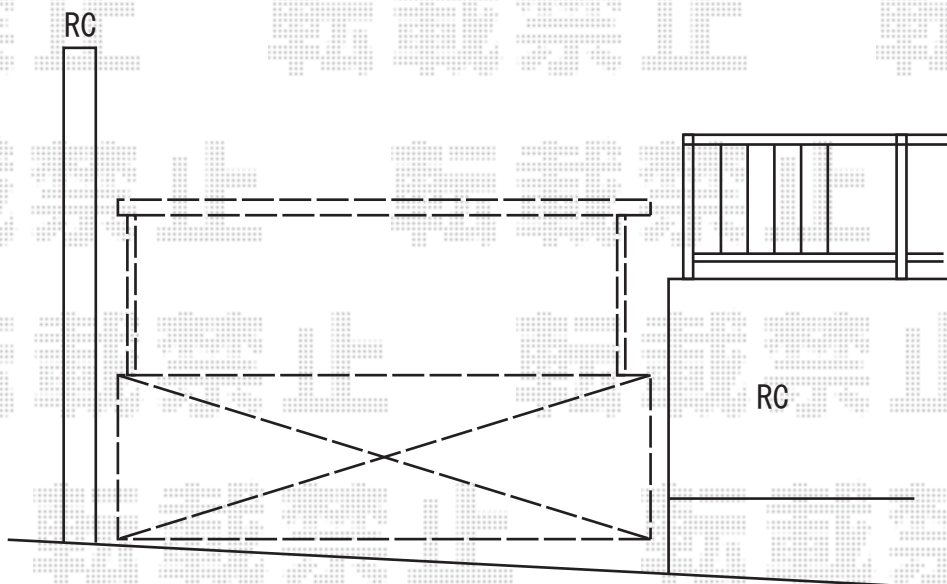

エクスラインアップゲート 3型 手動式

YKK AP エクスラインアップゲート 3型 手動式
本体 (W×H) = (2,580×1,000mm) × 1
色 : ホワイト
柱仕様 : 標準柱仕様 (有効通過高 約1,760mm)
駆動 : 手動式
追加部材 : ロング支柱金具×2

現場状況や作図制限により概略図の内容と多少の違いが生じることがございます。
施工時は、現場優先とさせて頂きたく思いますので、お立会い頂き、
最終のご指示のほど、何卒、宜しくお願い致します。