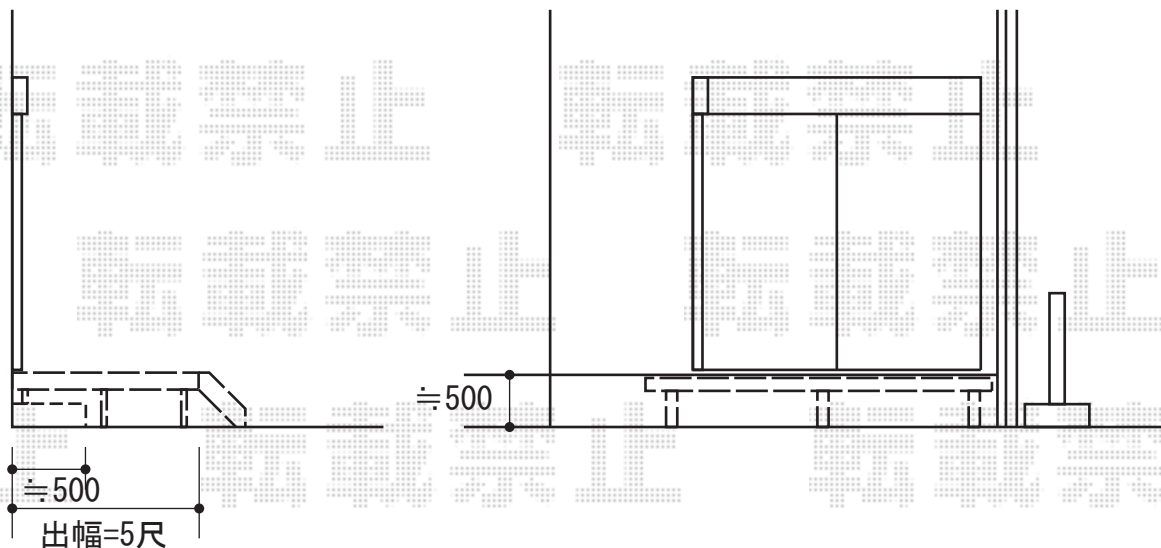

## リコステージII 単体+ステップ 2段

事前に別途、室外機の移動を行って頂きますよう、お願い致します。

トステム リコステージII 単体  
 間口=3,415mm  
 出幅=5尺 (1,533mm)  
 色：ライトベージュ  
 床板：縦張り  
 幕板：幕板A (厚タイプ)  
 束柱：束柱B (400~550mm)

トステム ステップ 2段  
 色：ライトベージュ

現場状況や作図制限により概略図の内容と多少の違いが生じることがございます。  
 施工時は、現場優先とさせて頂きたく思いますので、お立会い頂き、  
 最終のご指示のほど、何卒、宜しくお願い致します。