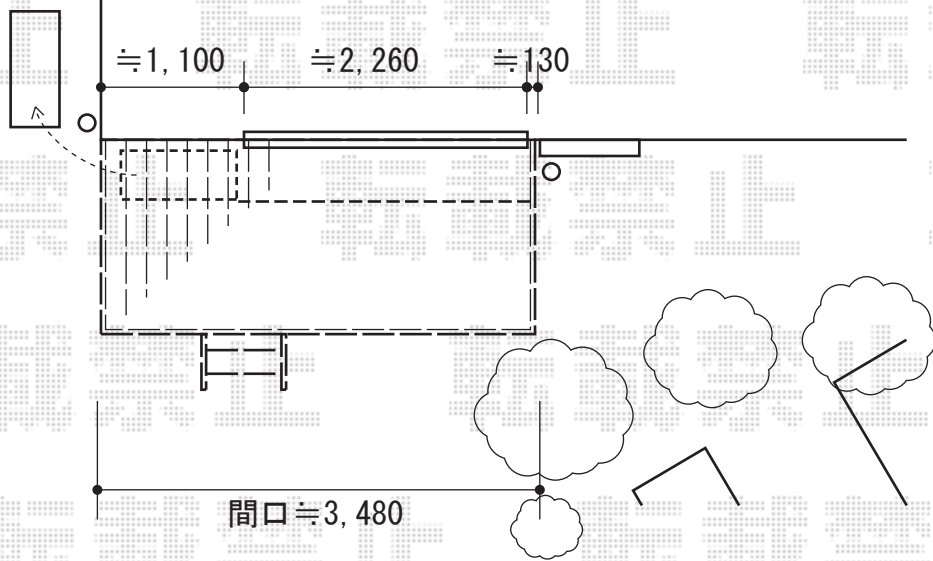

## リコステージII 単体+ステップ 2段

事前に別途、室外機の移動を行って頂きますよう、お願い致します。

トステム リコステージII 単体  
 間口=3,415mm  
 出幅=5尺 (1,533mm)  
 色：ライトベージュ  
 床板：縦張り  
 幕板：幕板A (厚タイプ)  
 束柱：束柱B (400~550mm)

トステム ステップ 2段  
 色：ライトベージュ

現場状況や作図制限により概略図の内容と多少の違いが生じることがございます。  
 施工時は、現場優先とさせて頂きたく思いますので、お立会い頂き、  
 最終のご指示のほど、何卒、宜しくお願い致します。