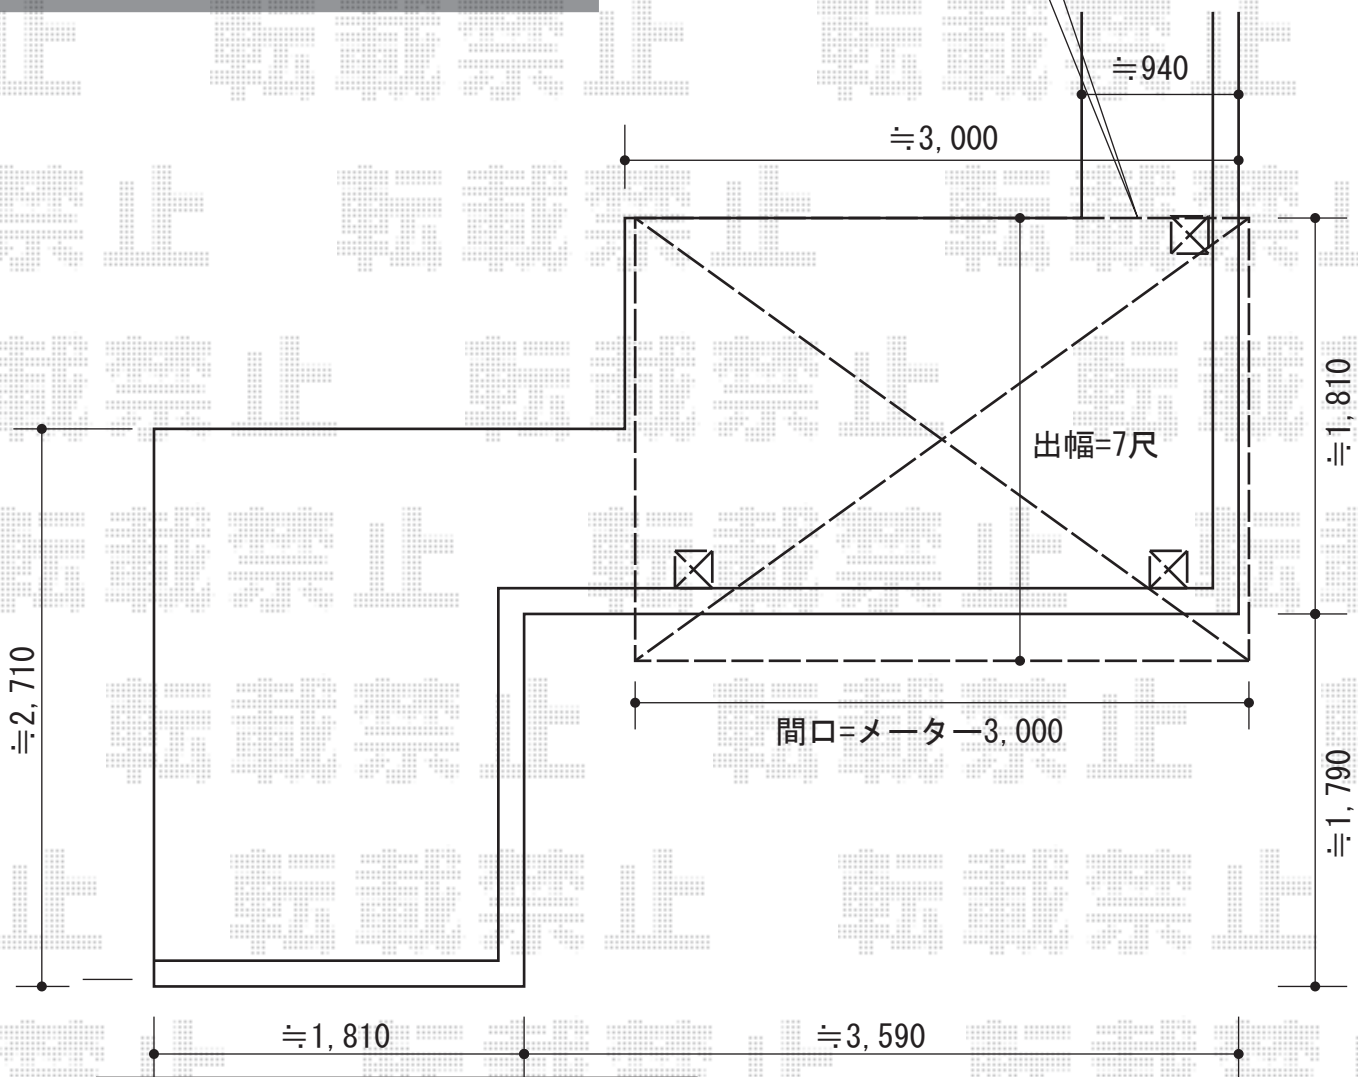

ベクターテラス R型 屋根タイプ 単体 積雪～20cm対応 【はね出し納まり】

YKK AP 吊り下げ式物干しセット
 タイプ：吊り下げ物干し 標準 2本入

こちら側に補助柱を設置致します

YKK AP ベクターテラス R型 屋根タイプ
 単体 積雪～20cm対応 【はね出し納まり】
 間口=メートル1.5間
 (柱芯々2,718mm 屋根幅3,030mm)
 出幅=7尺 (2,070mm)
 色：カムブラック
 屋根材：ポリカーボネート
 (アースブルー)
 柱仕様：柱奥行移動タイプ
 施工方法：下止め
 追加部材：躯体式バルコニー用部品箱
 (Bタイプ、中間用×3)
 追加部材：張り出しユニット一式

現場状況や作図制限により概略図の内容と多少の違いが生じることがございます。
 施工時は、現場優先とさせて頂きたく思いますので、お立会い頂き、
 最終のご指示のほど、何卒、宜しくお願い致します。

EX-SHOP
 HTTP://WWW.EX-SHOP.NET

担当：長谷川