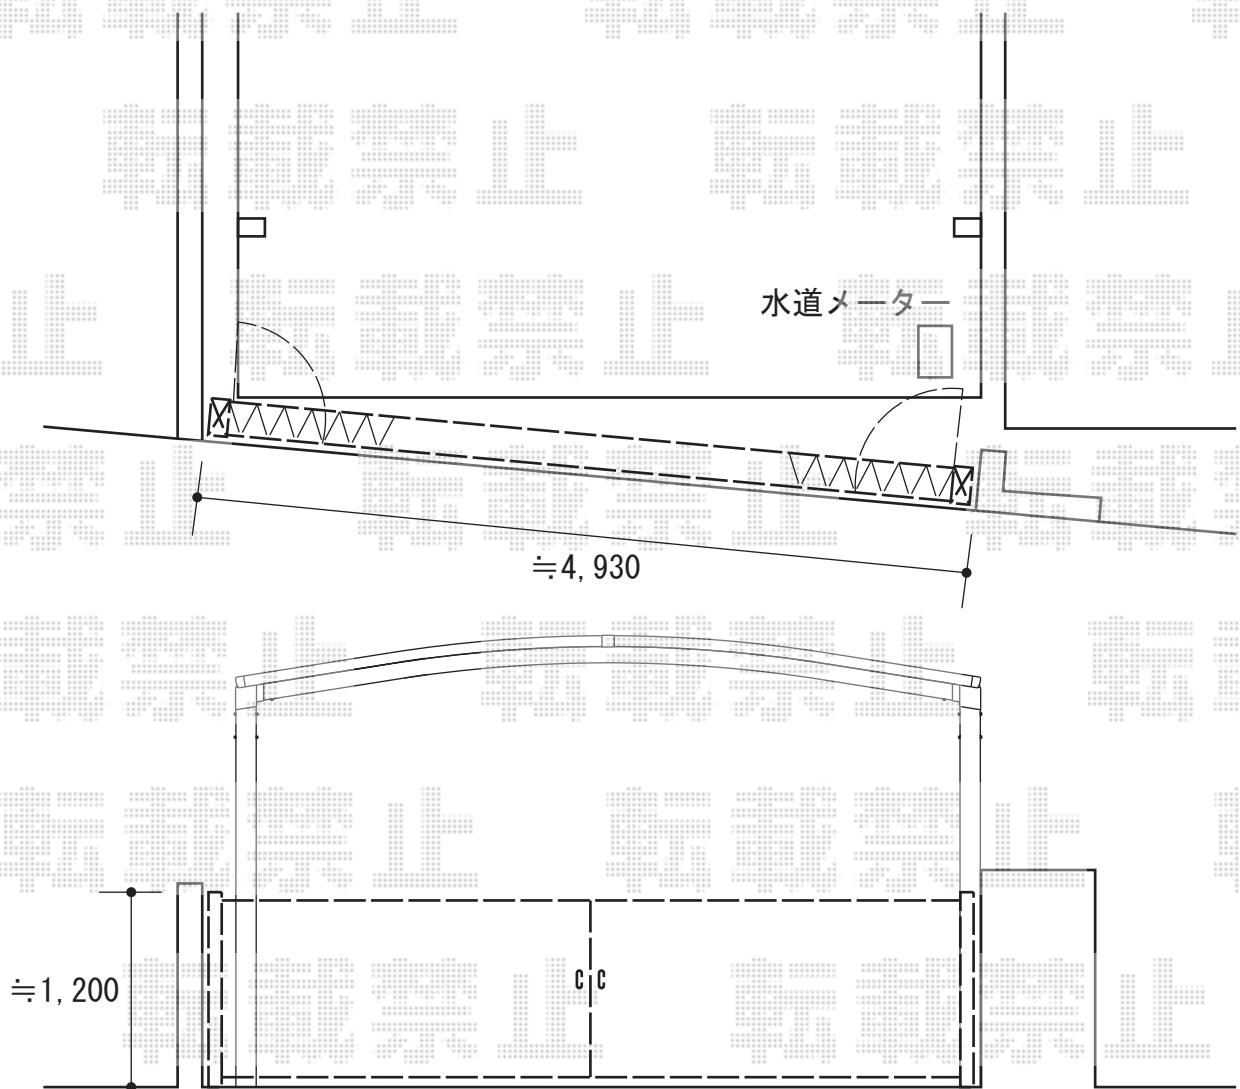

トリップゲート PB型 ノンレール 両開き

Value Select トリップゲート PB型 ノンレール 片開き
開口幅=5,248mm
全幅=5,348mm
たたみ幅=320.5mm×2
高さ=1,200mm
色：ブラック
キャスター数：4
落棒数：2

現場状況や作図制限により概略図の内容と多少の違いが生じることがございます。
施工時は、現場優先とさせて頂きたく思いますので、お立会い頂き、
最終のご指示のほど、何卒、宜しくお願い致します。