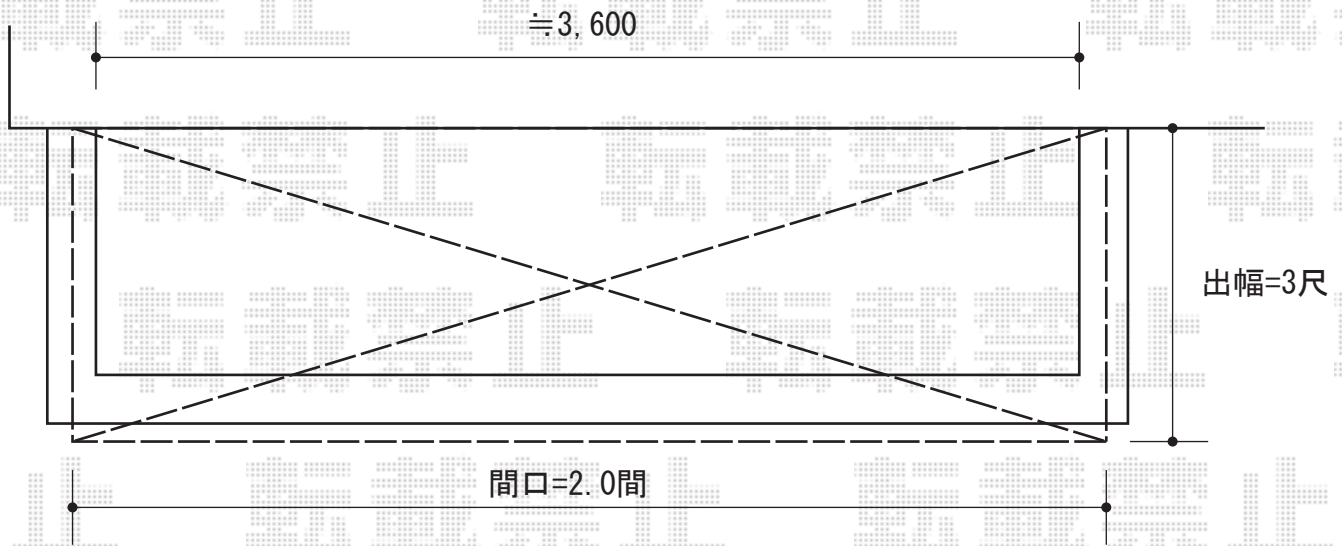

ベクターテラス F型 屋根タイプ 積雪～20cm対応

YKK AP ベクターテラス F型 屋根タイプ 積雪～20cm対応
間口=関東間2.0間（柱芯々3,358mm 屋根幅3,670mm）
出幅=3尺（870mm）
色：プラチナステン
屋根材：熱線遮断ポリカーボネート（アースブルーマット調）
柱仕様：柱奥行移動タイプ
施工方法：下止め仕様
躯体式バルコニー用部品箱：Bタイプ/中間用×2

現場状況や作図制限により概略図の内容と多少の違いが生じることがございます。
施工時は、現場優先とさせて頂きたく思いますので、お立会い頂き、
最終のご指示のほど、何卒、宜しくお願い致します。