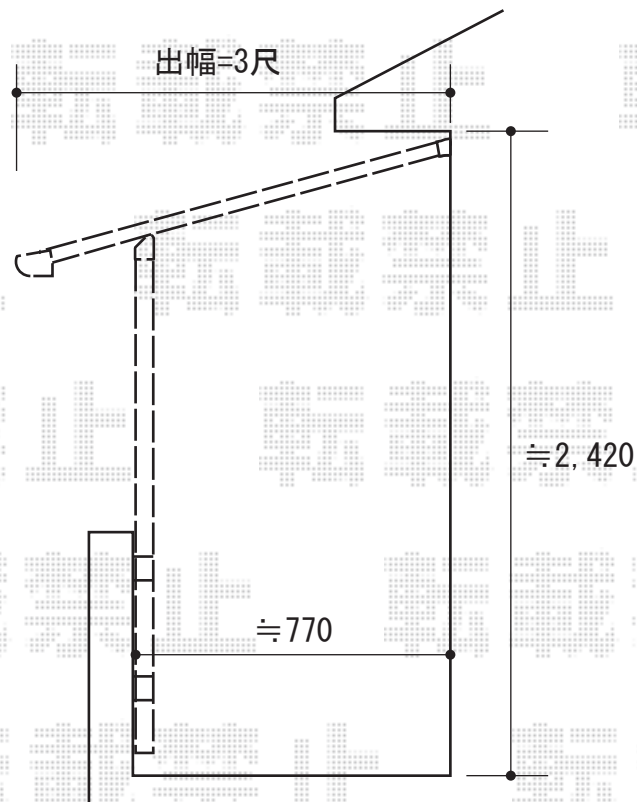

ベクターテラス F型 屋根タイプ 積雪～20cm対応

YKK AP ベクターテラス F型 屋根タイプ 積雪～20cm対応
間口=関東間2.0間（柱芯々3,358mm 屋根幅3,670mm）
出幅=3尺（870mm）
色：プラチナステン
屋根材：熱線遮断ポリカーボネート（アースブルーマット調）
柱仕様：柱奥行移動タイプ
施工方法：下止め仕様
躯体式バルコニー用部品箱：Bタイプ/中間用×2

現場状況や作図制限により概略図の内容と多少の違いが生じることがございます。
施工時は、現場優先とさせて頂きたく思いますので、お立会い頂き、
最終のご指示のほど、何卒、宜しくお願い致します。