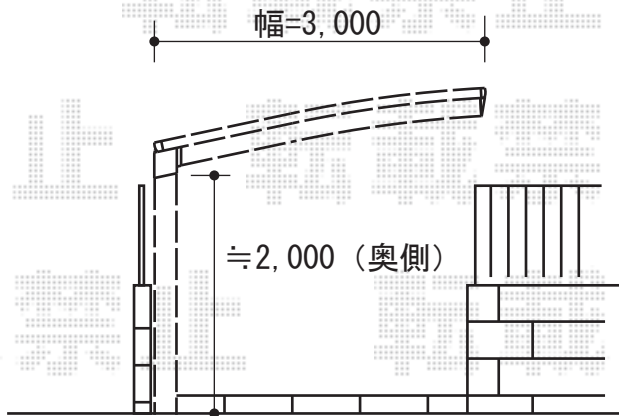

カーブポートシグマIII 積雪～30cm対応

トステム カーブポートシグマIII 積雪～30cm対応
幅=3,000mm
奥行=5,686mm
色：オータムブラウン
屋根材：熱線吸収アクアポリカーボネート（ライトブルー）
柱仕様：ロング柱23仕様（有効高 約2,300mm）

現場状況や作図制限により概略図の内容と多少の違いが生じることがございます。
施工時は、現場優先とさせて頂きたく思いますので、お立会い頂き、
最終のご指示のほど、何卒、宜しくお願い致します。