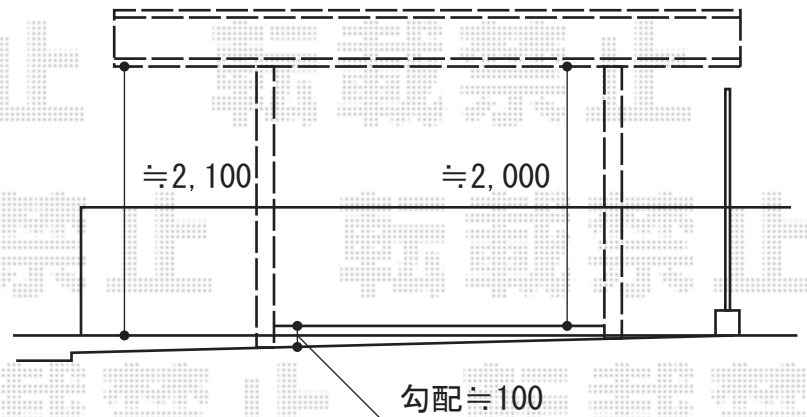

カーブポートシグマIII 積雪～30cm対応

トステム カーブポートシグマIII 積雪～30cm対応
幅=3,000mm
奥行=5,686mm
色：オータムブラウン
屋根材：熱線吸収アクアポリカーボネート（ライトブルー）
柱仕様：ロング柱23仕様（有効高 約2,300mm）

現場状況や作図制限により概略図の内容と多少の違いが生じることがございます。
施工時は、現場優先とさせて頂きたく思いますので、お立会い頂き、
最終のご指示のほど、何卒、宜しくお願い致します。