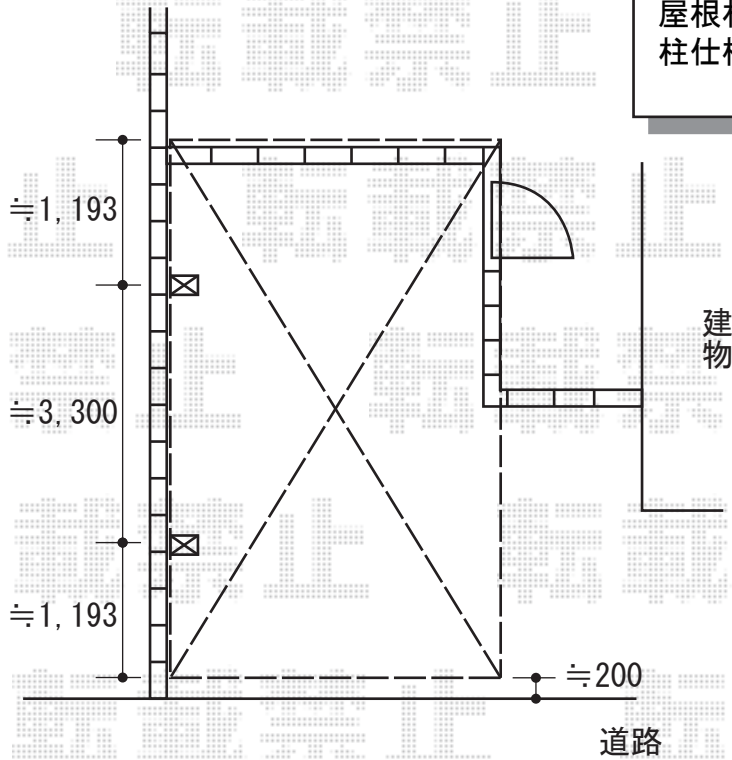

カーブポートシグマIII 積雪～30cm対応

トステム カーブポートシグマIII 積雪～30cm対応
幅=3,000mm
奥行=5,686mm
色：オータムブラウン
屋根材：熱線吸収アクアポリカーボネート（ライトブルー）
柱仕様：ロング柱23仕様（有効高 約2,300mm）

現場状況や作図制限により概略図の内容と多少の違いが生じることがございます。
施工時は、現場優先とさせて頂きたく思いますので、お立会い頂き、
最終のご指示のほど、何卒、宜しくお願い致します。