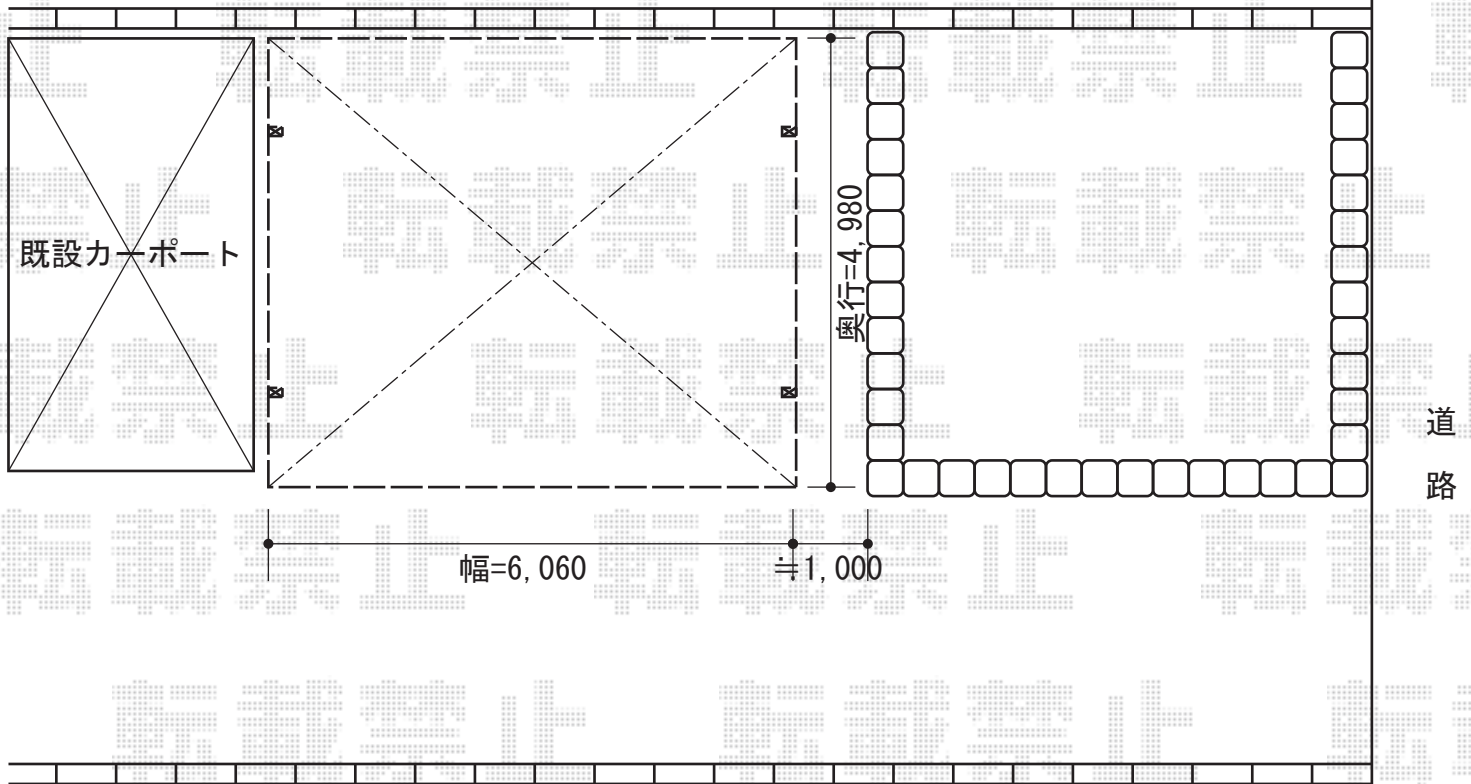

カーブポートシグマⅢ ワイド 積雪～30対応

トステム カーブポートシグマⅢ ワイド 積雪～30対応
幅=6,060mm
奥行=4,980mm
色：シャイングレー
屋根材：ポリカーボネート（ブルースモーク）
柱仕様：ロング柱23仕様（有効高 約2,300mm）

現場状況や作図制限により概略図の内容と多少の違いが生じることがございます。
施工時は、現場優先とさせて頂きたく思いますので、お立会い頂き、
最終のご指示のほど、何卒、宜しくお願い致します。