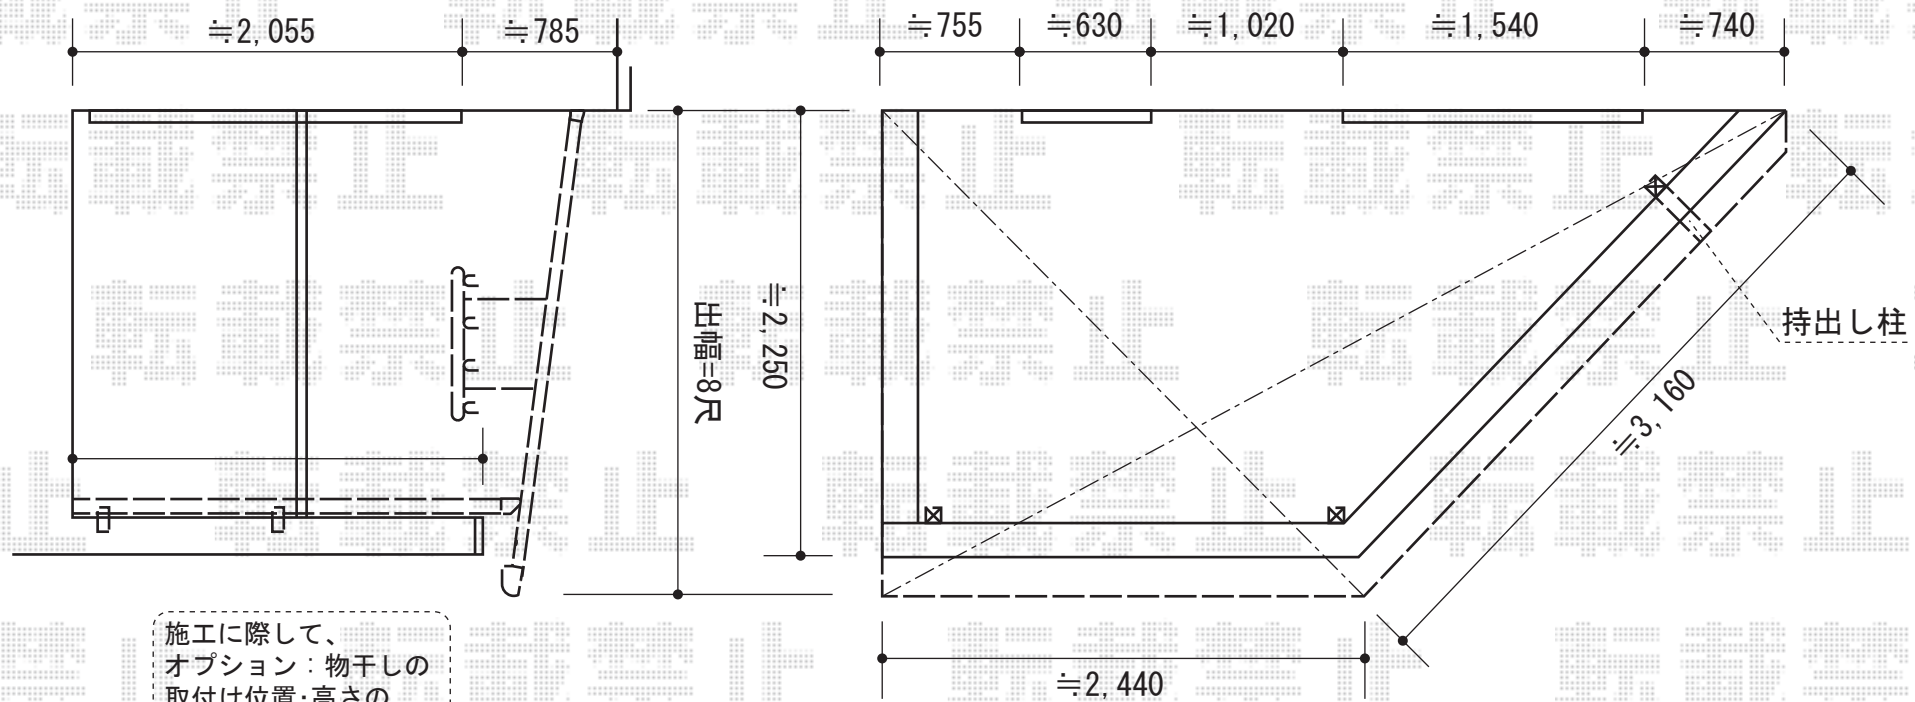

パワーアルファ F型 屋根タイプ 単体《台形納まり》

施工に際して、
オプション：物干しの
取付け位置・高さの
ご確認を頂けますよう
お願い致します。

トステム パワーアルファ F型 屋根タイプ 単体
《台形納まり》
間口=関東間2.5間（屋根幅5,580mm）
出幅=8尺（2,385mm）
色：シャイングレー
屋根材：ポリカーボネート
（クリアマットすりガラス調）
柱仕様：柱奥行移動タイプ
施工方法：上止め
オプション：吊り下げ物干し 標準 2本入
追加部材：正面台形用専用部材