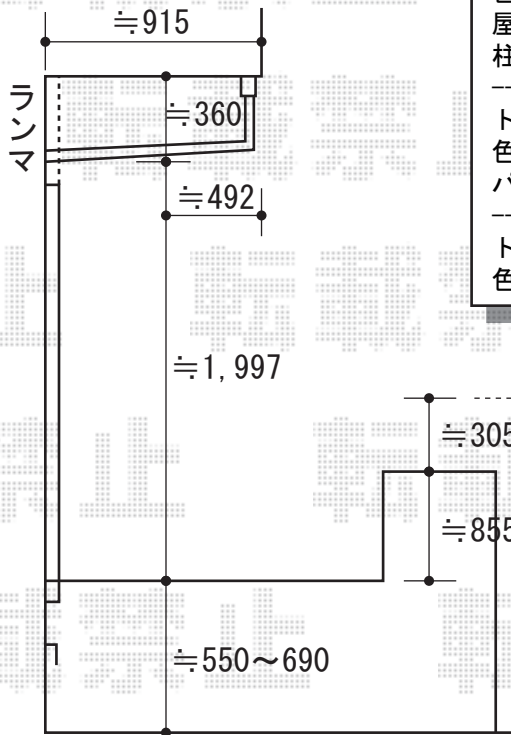

カーブポートシグマIII 積雪～30cm対応

トステム カーブポートシグマIII 積雪～30cm対応

幅=3,000mm

奥行=4,980mm

色：ブロンズ

屋根材：ポリカーボネート（クリアマット/すりガラス調）

柱仕様：ロング柱23仕様（有効高 約2,300mm）

トステム サイドパネル 50タイプ用 H500