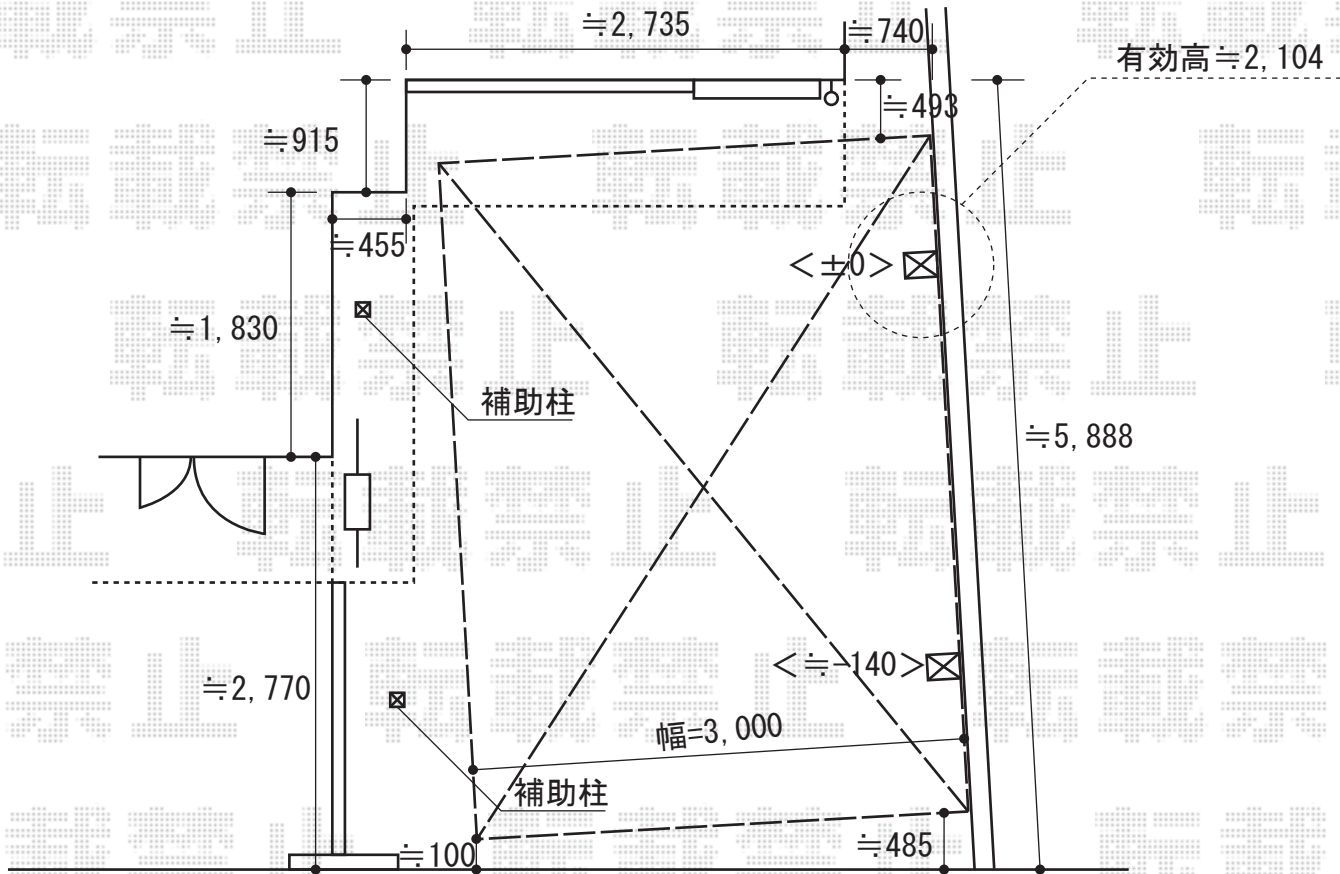

カーブポートシグマIII 積雪～30cm対応

トステム カーブポートシグマIII 積雪～30cm対応

幅=3,000mm

奥行=4,980mm

色：ブロンズ

屋根材：ポリカーボネート（クリアマット/すりガラス調）

柱仕様：ロング柱23仕様（有効高 約2,300mm）

トステム サイドパネル 50タイプ用 H500