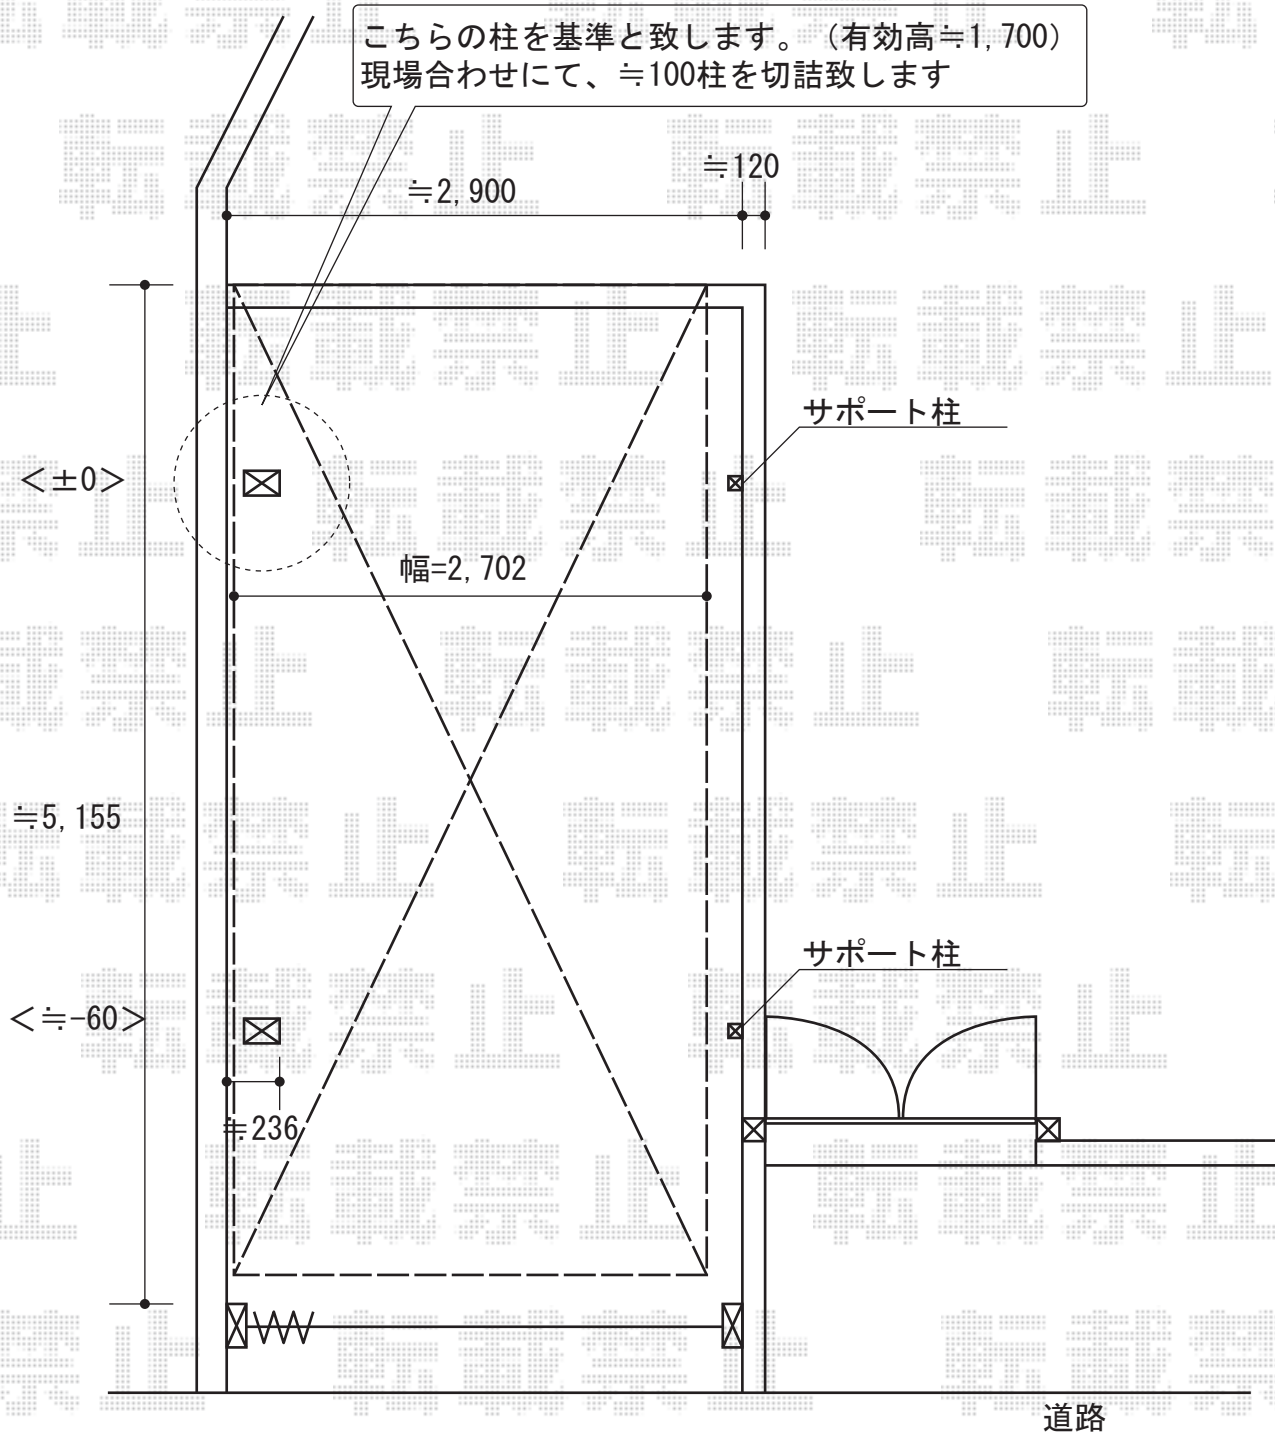

プレシオサポート アルファ 積雪～20cm対応

プレシオサポート アルファ 積雪～20cm対応
 幅=2,702mm
 奥行=5,052mm
 色：グレースブラウン
 屋根材：熱線遮断ポリカーボネート（スカイブルーマット調）
 柱仕様：標準柱仕様（有効高 約1,800mm）

着脱式補助柱 2本入り 色：グレースブラウン

現場状況や作図制限により概略図の内容と多少の違いが生じることがございます。
 施工時は、現場優先とさせて頂きたく思いますので、お立会い頂き、
 最終のご指示のほど、何卒、宜しくお願い致します。