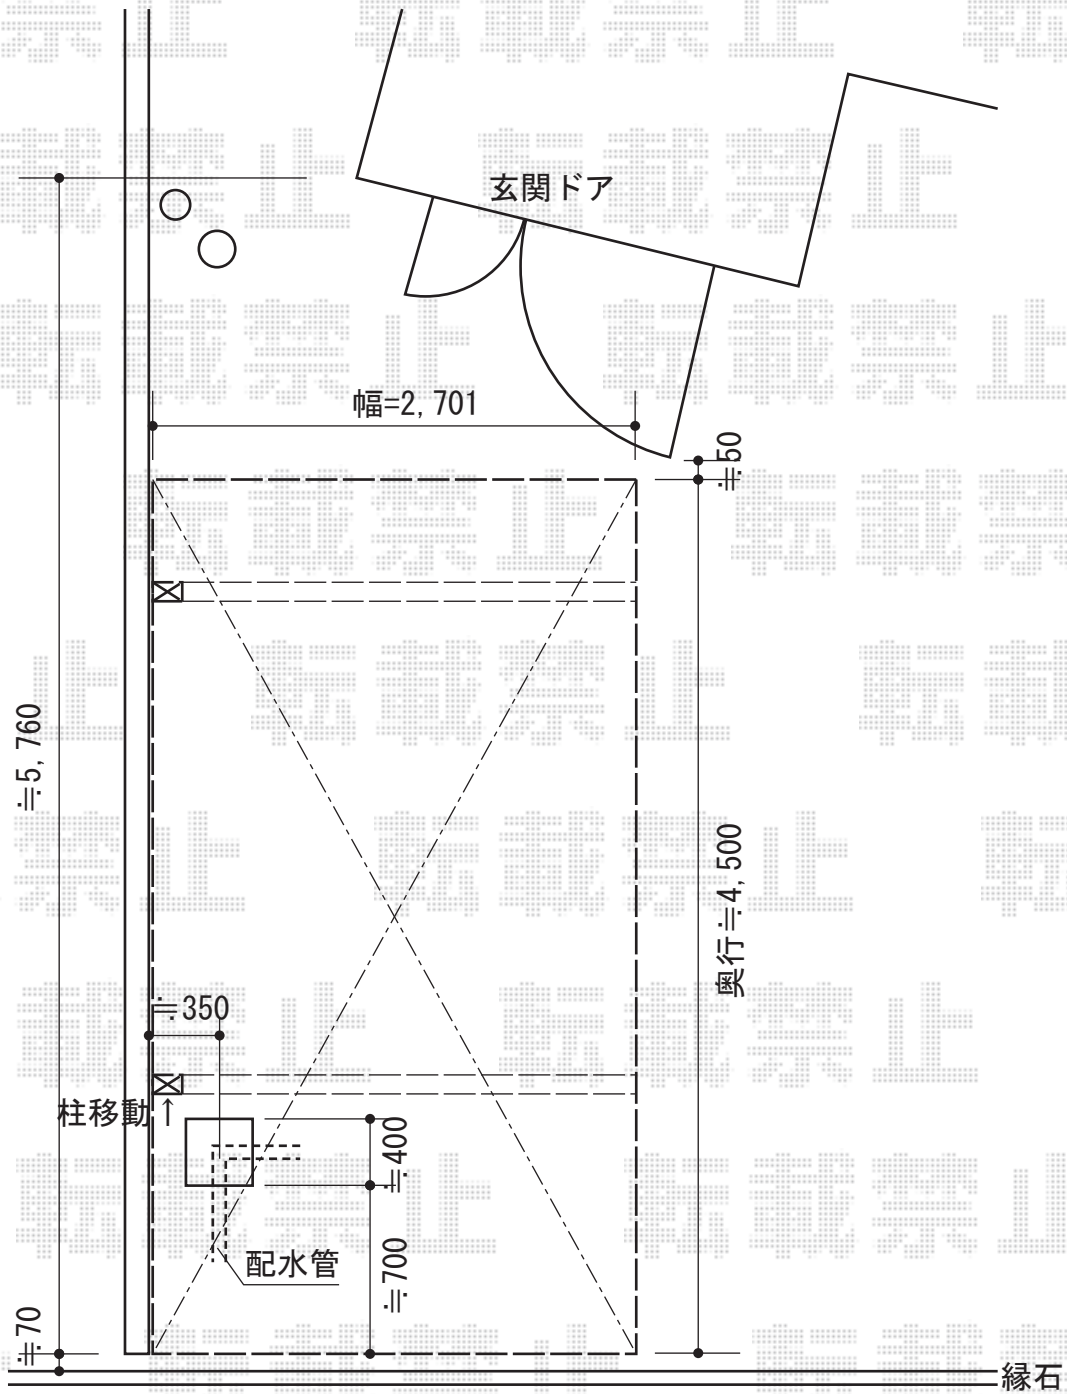

カーブポートシグマIII 積雪～30cm対応

幅=2,701トステム カーブポートシグマIII 積雪～30cm対応
幅=2,701mm
奥行=4,980mm
色：オータムブラウン
屋根材：ポリカーボネート（ブルースモーク）
柱仕様：ロング柱23仕様（有効高 約2,300mm）

現場状況や作図制限により概略図の内容と多少の違いが生じることがございます。
施工時は、現場優先とさせて頂きたく思いますので、お立会い頂き、
最終のご指示のほど、何卒、宜しくお願い致します。