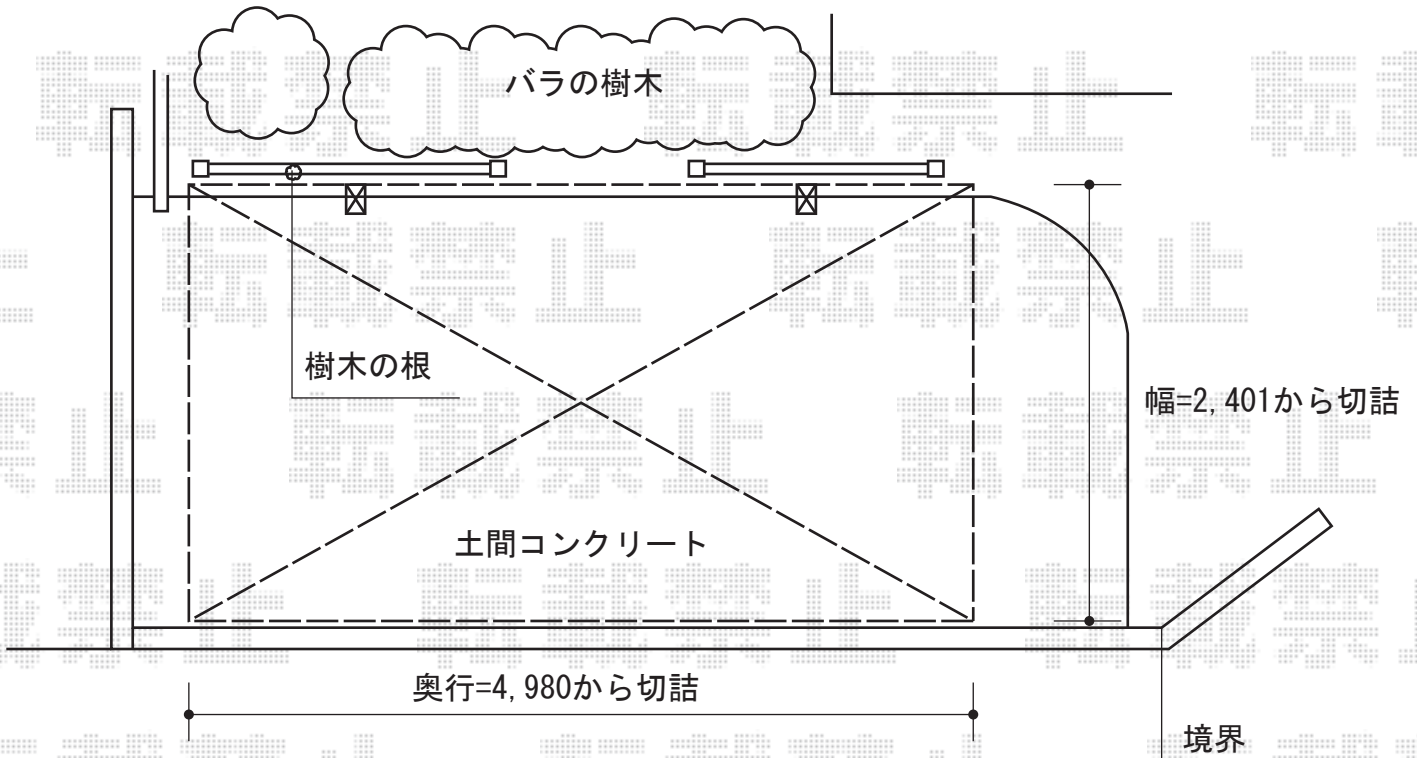

カーブポートシグマIII 積雪～30cm対応

既存フェンス

トステム カーブポートシグマIII 積雪～30cm対応
幅=2,401mm
奥行=4,980mm
色：シャイングレー
屋根材：ポリカーボネート（クリアマット/すりガラス調）
柱仕様：標準柱仕様（有効高 約1,800mm）

現場状況や作図制限により概略図の内容と多少の違いが生じることがございます。
施工時は、現場優先とさせて頂きたく思いますので、お立会い頂き、
最終のご指示のほど、何卒、宜しくお願い致します。