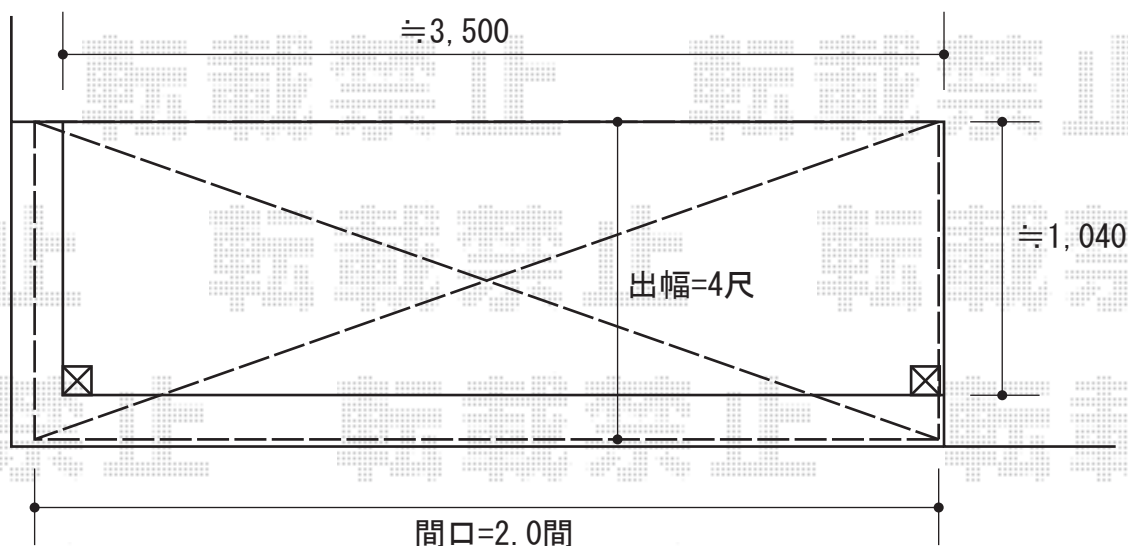

ライザーテラスII R型 屋根タイプ 単体 積雪~20cm対応

トステム ライザーテラスII R型 屋根タイプ 単体 積雪~20cm対応
間口=関東間2.0間 (柱芯々3,440mm 屋根幅3,660mm)
出幅=4尺 (1,185mm)
色: シャイングレー
屋根材: ポリカーボネート (クリアマット/すりガラス調)
柱仕様: 柱奥行移動タイプ
施工方法: 下止め仕様

トステム 吊り下げ物干し 標準 2本入
色: シャイングレー

現場状況や作図制限により概略図の内容と多少の違いが生じることがございます。
施工時は、現場優先とさせていただきますので、お立会い頂き、
最終のご指示のほど、何卒、宜しくお願い致します。

EX-SHOP
HTTP://WWW.EX-SHOP.NET

担当: 小林