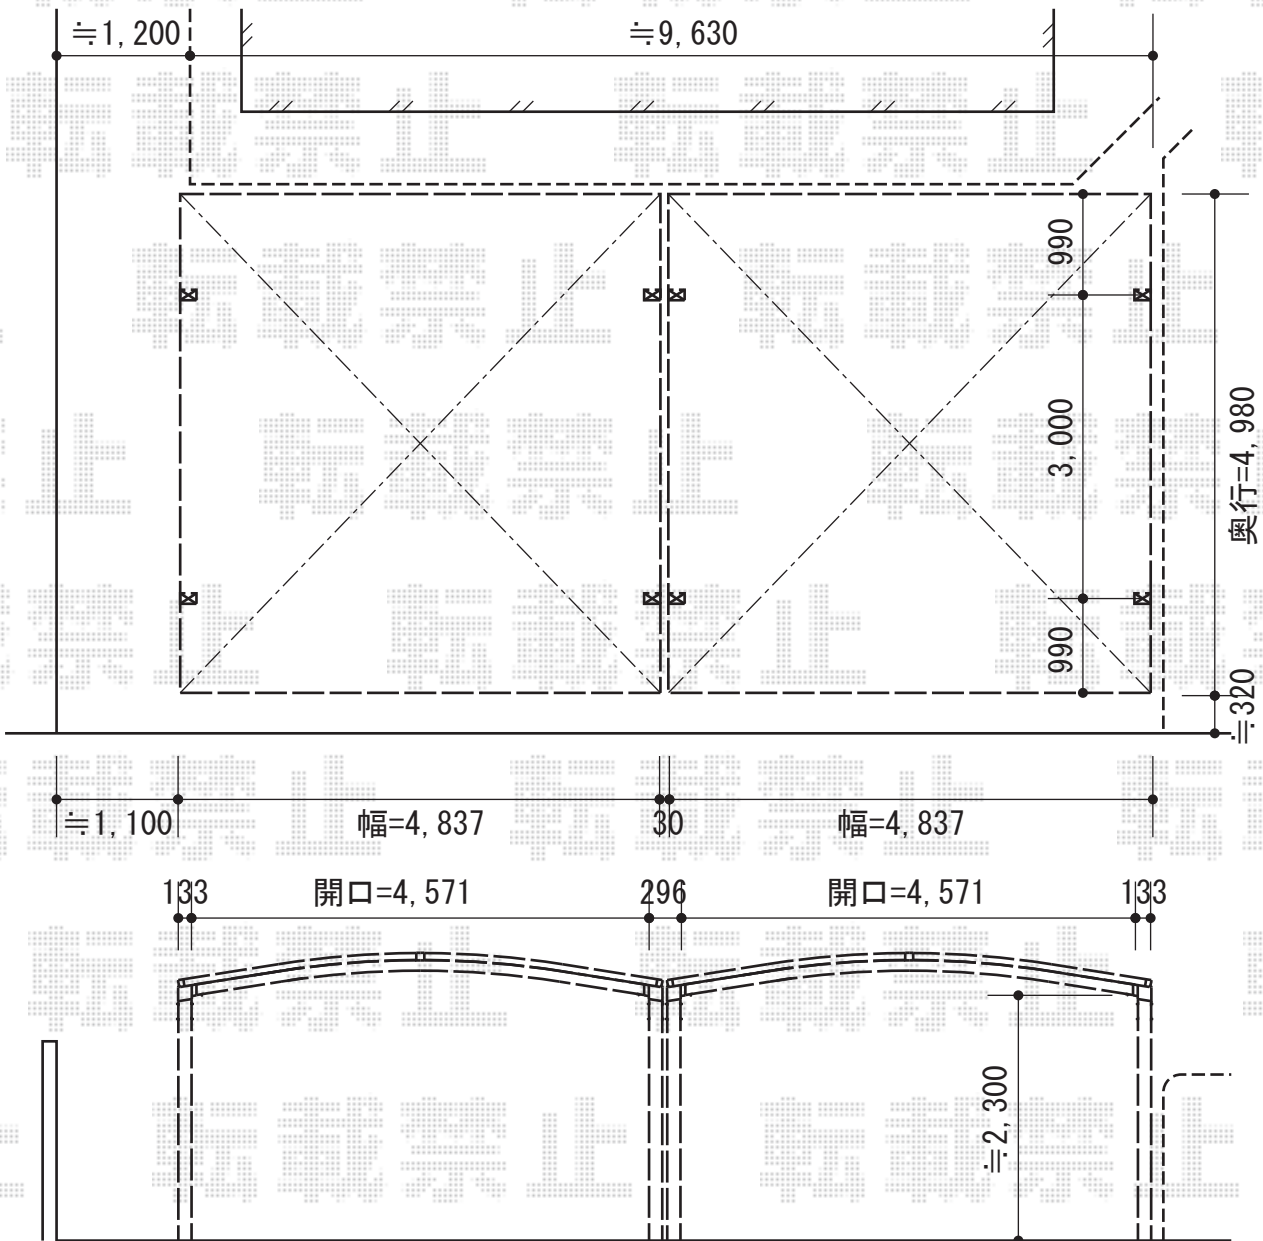

カーブポートシグマIII ワイド 積雪～30cm対応

屋根部分は部材を用いて合掌致します。

トステム カーブポートシグマIII ワイド 積雪～30cm対応  
幅=4,837mm  
奥行=4,980mm  
色：オータムブラウン  
屋根材：ポリカーボネート（ブルースモーク）  
柱仕様：ロング柱23仕様（有効高 約2,300mm）  
本体仕様：本体×2セット  
追加部材：合掌セット・部品

現場状況や作図制限により概略図の内容と多少の違いが生じることがございます。  
施工時は、現場優先とさせて頂きたく思いますので、お立会い頂き、  
最終のご指示のほど、何卒、宜しくお願い致します。