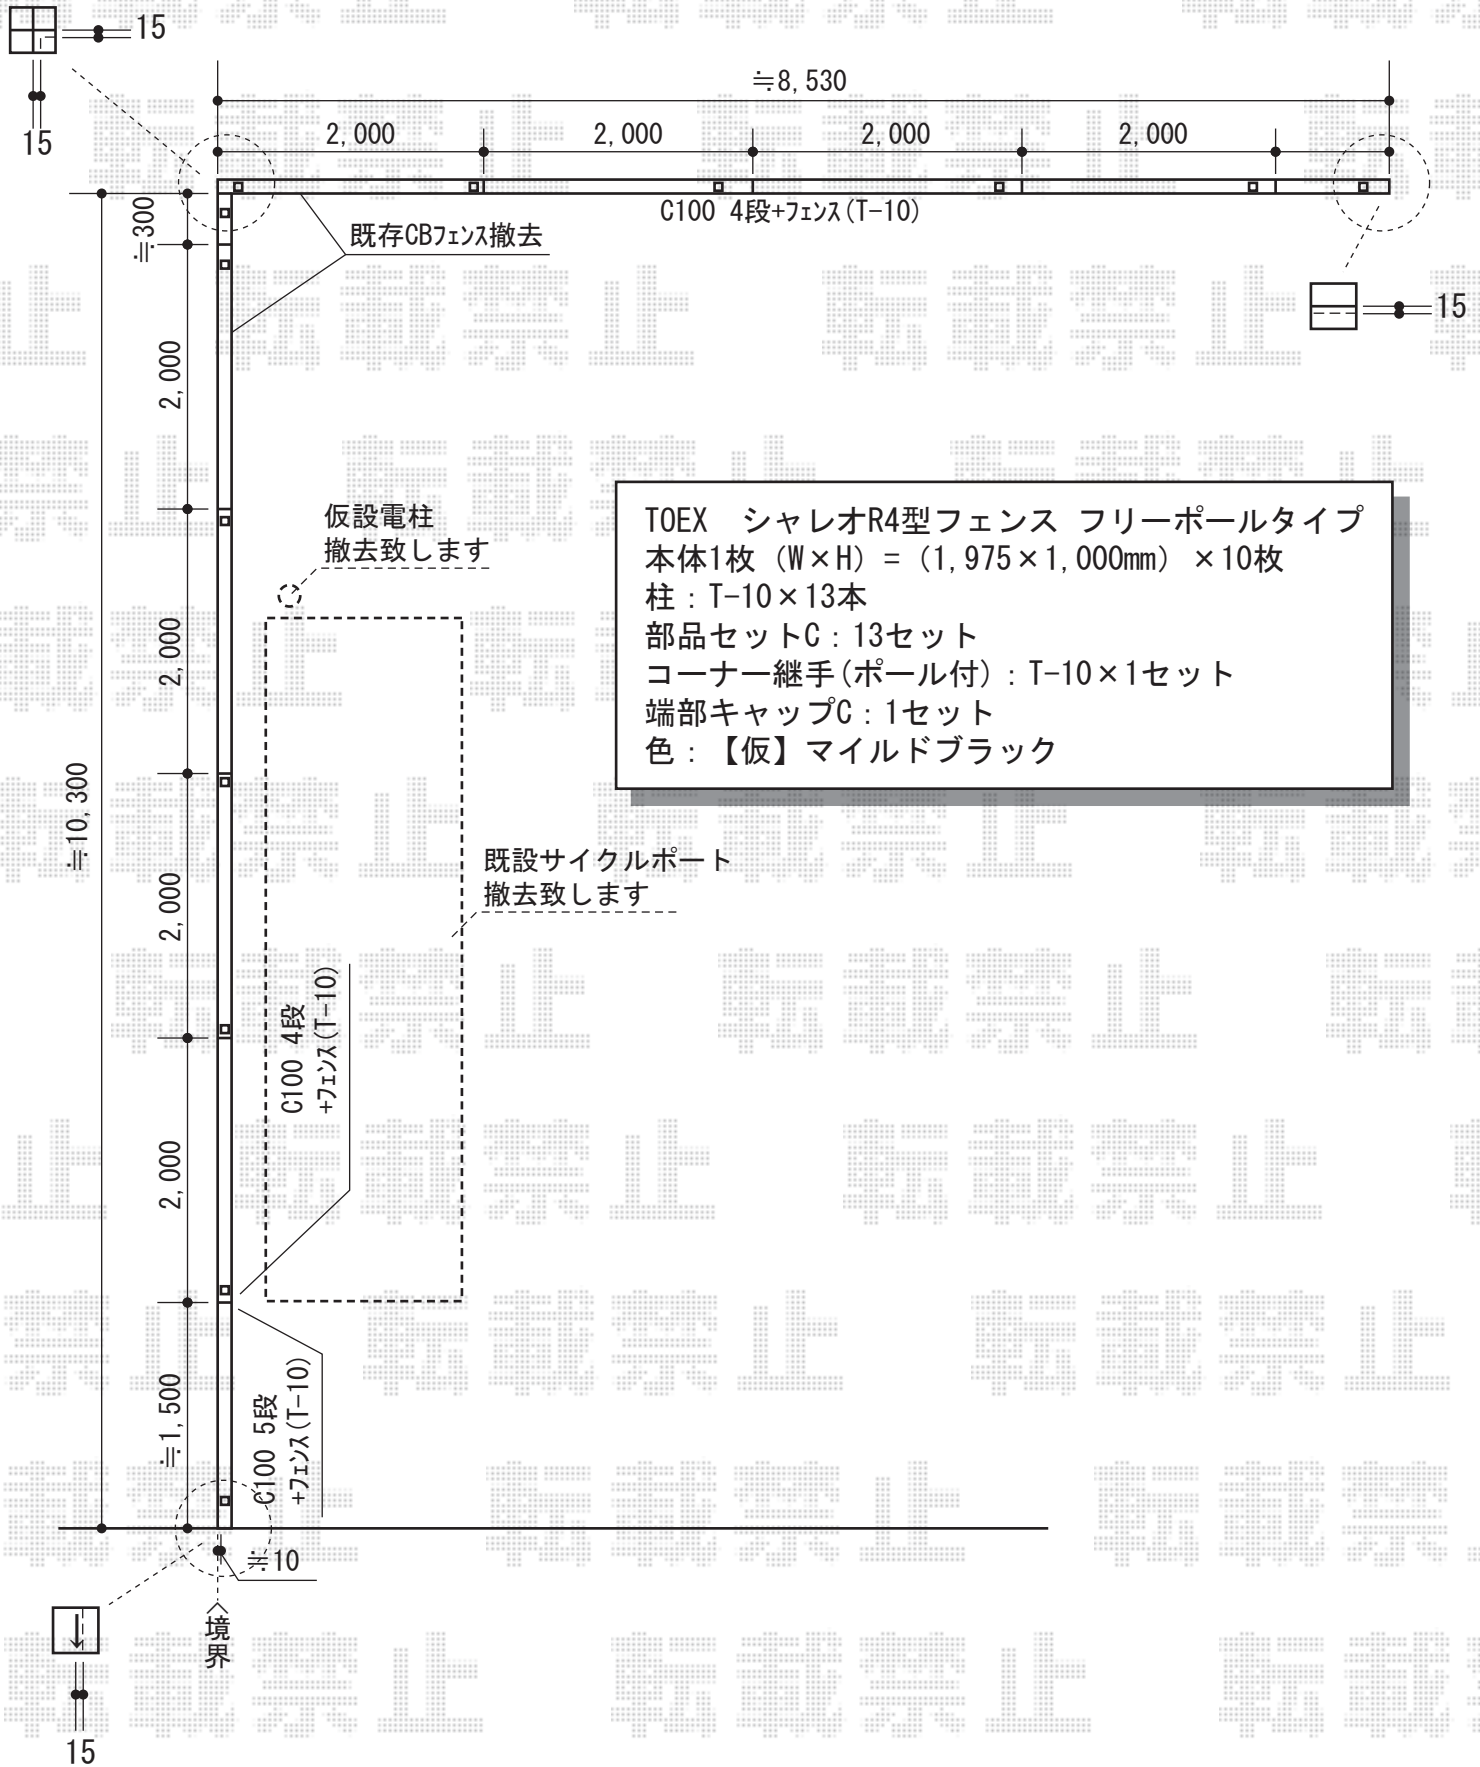

# シャレオR4型フェンス フリーポールタイプ

TOEX シャレオR4型フェンス フリーポールタイプ  
 本体1枚 (W×H) = (1,975×1,000mm) ×10枚  
 柱 : T-10×13本  
 部品セットC : 13セット  
 コーナー継手(ポール付) : T-10×1セット  
 端部キャップC : 1セット  
 色 : 【仮】マイルドブラック

現場状況や作図制限により概略図の内容と多少の違いが生じることがございます。  
 施工時は、現場優先とさせて頂きたく思いますので、お立会い頂き、  
 最終のご指示のほど、何卒、宜しくお願い致します。