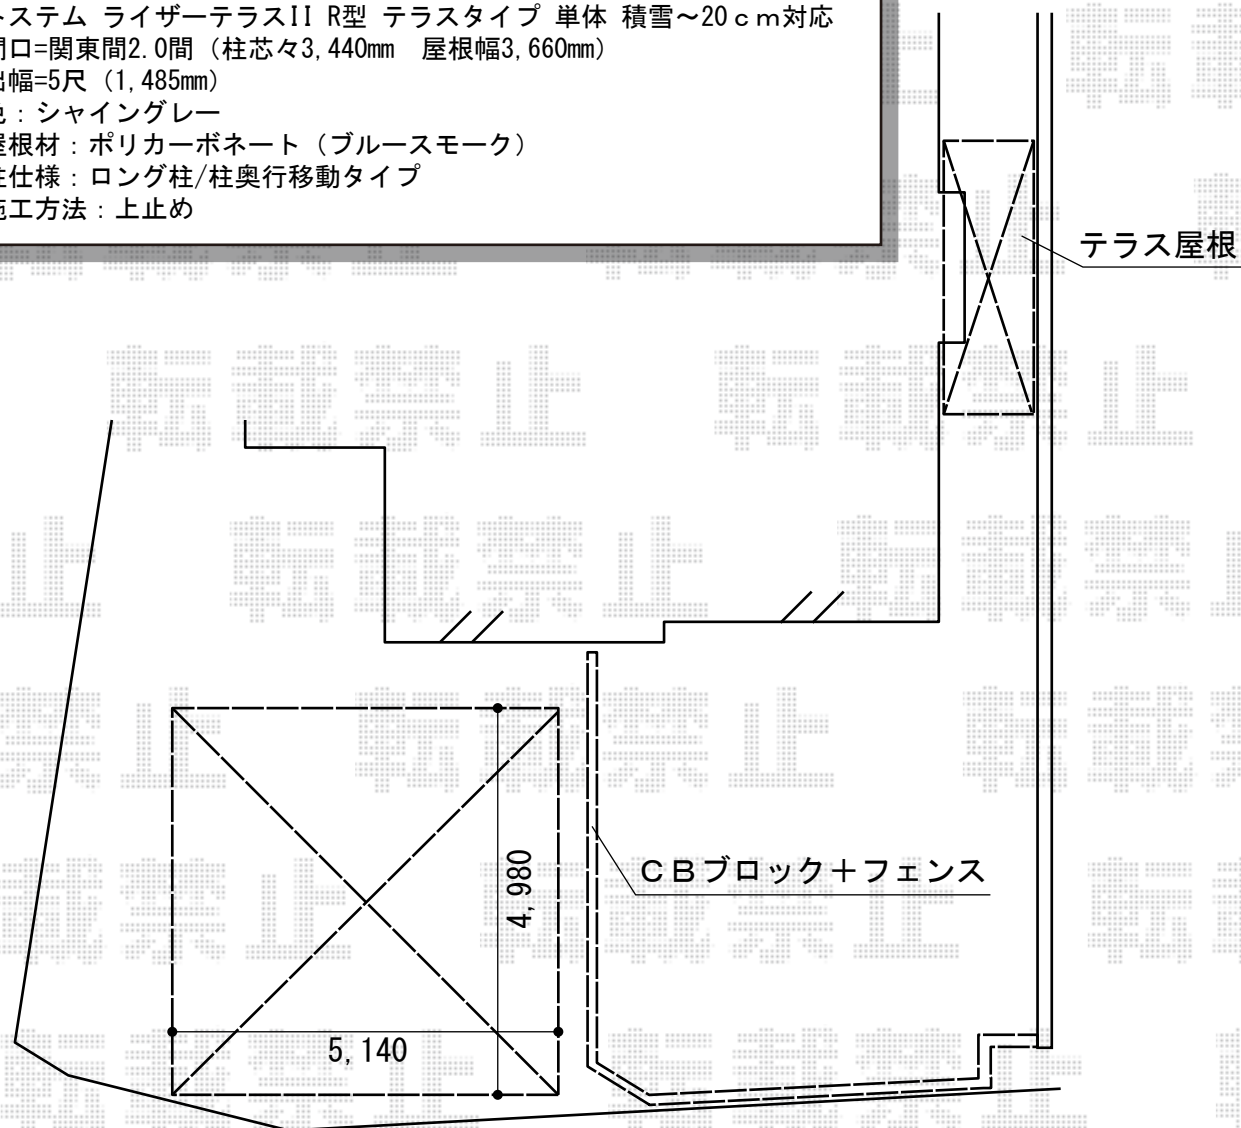

ライザーテラスII R型 テラスタイプ 単体 積雪～20cm対応

トステム ライザーテラスII R型 テラスタイプ 単体 積雪～20cm対応
間口=関東間2.0間 (柱芯々3,440mm 屋根幅3,660mm)
出幅=5尺 (1,485mm)
色: シャイングレー
屋根材: ポリカーボネート (ブルースモーク)
柱仕様: ロング柱/柱奥行移動タイプ
施工方法: 上止め

現場状況や作図制限により概略図の内容と多少の違いが生じることがございます。
施工時は、現場優先とさせて頂きたく思いますので、お立会い頂き、
最終のご指示のほど、何卒、宜しくお願い致します。