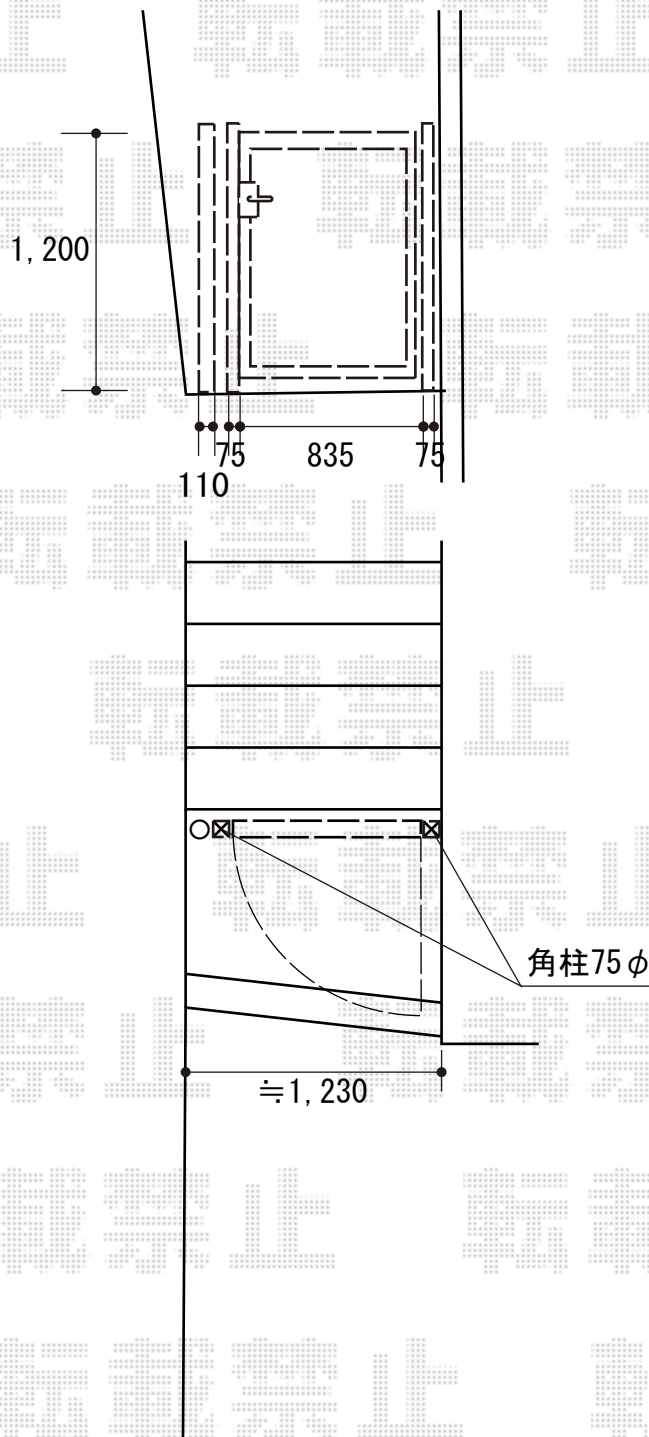

ディズニー門扉ミッキーC型 片開き

新日軽 ディズニー門扉ミッキーC型 片開き
本体1枚 (W×H) = (800×1,200mm)
色：ブラック
錠：ZCK型錠
開き：外開き

新日軽 ディズニー門扉ミッキーC型
丸門柱：高：12用×1
キボシ：アイアンティーク×1
サイン：ミッキーB型

現場状況や作図制限により概略図の内容と多少の違いが生じることがございます。
施工時は、現場優先とさせて頂きたく思いますので、お立会い頂き、
最終のご指示のほど、何卒、宜しくお願い致します。