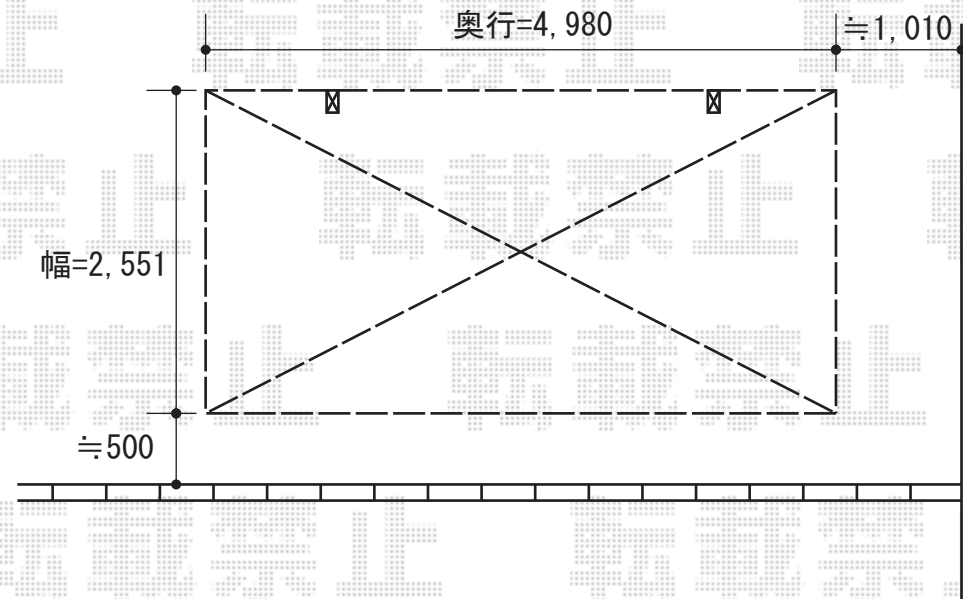

カーブポートシグマIII 積雪～30cm対応

トステム カーブポートシグマIII 積雪～30cm対応
幅=2,401mm
奥行=4,980mm
色：シャイングレー
屋根材：ポリカーボネート（ブラウン）
柱仕様：標準柱仕様（有効高 約1,800mm）

現場状況や作図制限により概略図の内容と多少の違いが生じることがございます。
施工時は、現場優先とさせて頂きたく思いますので、お立会い頂き、
最終のご指示のほど、何卒、宜しくお願い致します。