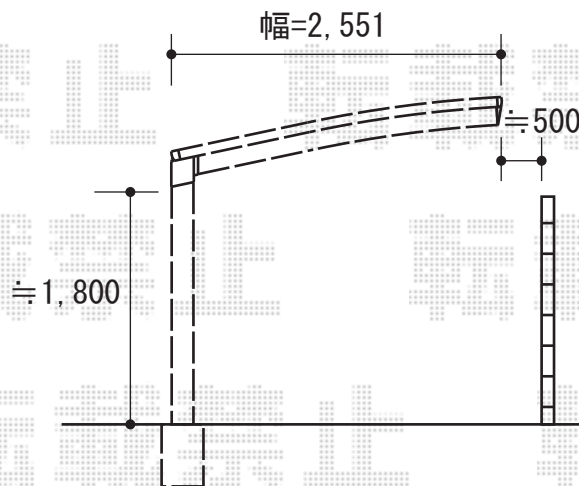

カーブポートシグマIII 積雪～30cm対応

トステム カーブポートシグマIII 積雪～30cm対応
幅=2,401mm
奥行=4,980mm
色：シャイングレー
屋根材：ポリカーボネート（ブラウン）
柱仕様：標準柱仕様（有効高 約1,800mm）

現場状況や作図制限により概略図の内容と多少の違いが生じることがございます。
施工時は、現場優先とさせて頂きたく思いますので、お立会い頂き、
最終のご指示のほど、何卒、宜しくお願い致します。