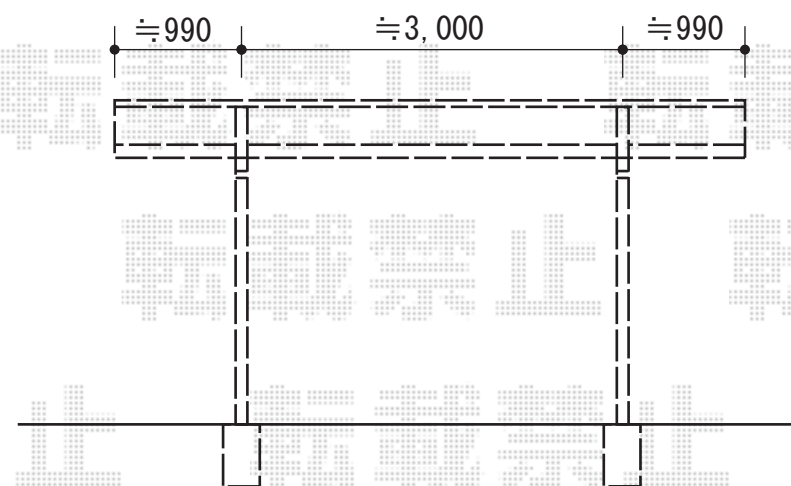

カーブポートシグマIII 積雪～30cm対応

トステム カーブポートシグマIII 積雪～30cm対応
幅=2,401mm
奥行=4,980mm
色：シャイングレー
屋根材：ポリカーボネート（ブラウン）
柱仕様：標準柱仕様（有効高 約1,800mm）

現場状況や作図制限により概略図の内容と多少の違いが生じることがございます。
施工時は、現場優先とさせて頂きたく思いますので、お立会い頂き、
最終のご指示のほど、何卒、宜しくお願い致します。