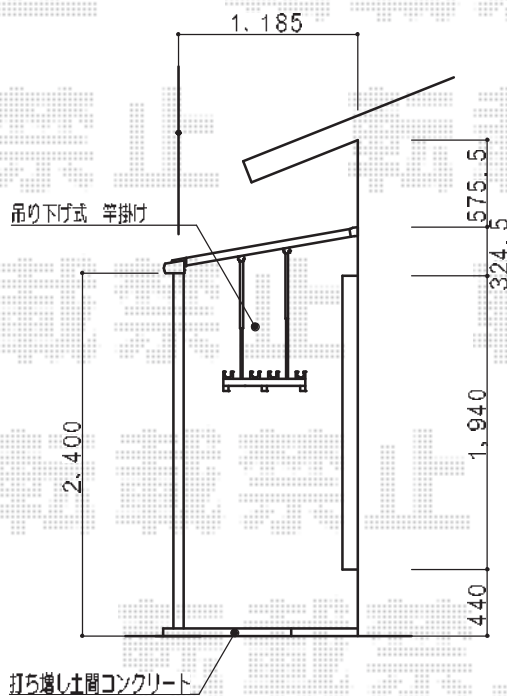

ライザーテラスII F型 テラスタイプ 単体 積雪～20cm対応

トステム ライザーテラスII F型 テラスタイプ 単体 積雪～20cm対応
 間口=関東間1.5間 (柱芯々2,530mm 屋根幅2,750mm)
 出幅=4尺 (1,185mm)
 色: オータムブラウン
 屋根材: ポリカーボネート (ブラウン)
 柱仕様: 柱位置固定タイプ
 施工方法: 上止め仕様

現場状況や作図制限により概略図の内容と多少の違いが生じることがございます。
 施工時は、現場優先とさせて頂きたく思いますので、お立会い頂き、
 最終のご指示のほど、何卒、宜しくお願い致します。