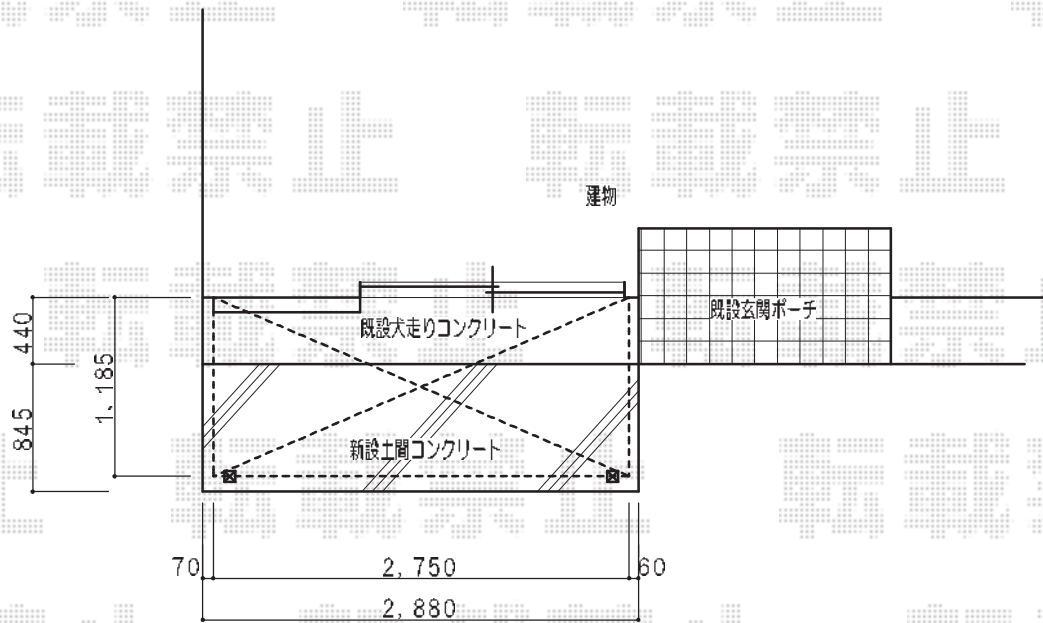

ライザーテラスII F型 テラスタイプ 単体 積雪～20cm対応

トステム ライザーテラスII F型 テラスタイプ 単体 積雪～20cm対応
 間口=関東間1.5間 (柱芯々2,530mm 屋根幅2,750mm)
 出幅=4尺 (1,185mm)
 色: オータムブラウン
 屋根材: ポリカーボネート (ブラウン)
 柱仕様: 柱位置固定タイプ
 施工方法: 上止め仕様

現場状況や作図制限により概略図の内容と多少の違いが生じることがございます。
 施工時は、現場優先とさせて頂きたく思いますので、お立会い頂き、
 最終のご指示のほど、何卒、宜しくお願い致します。