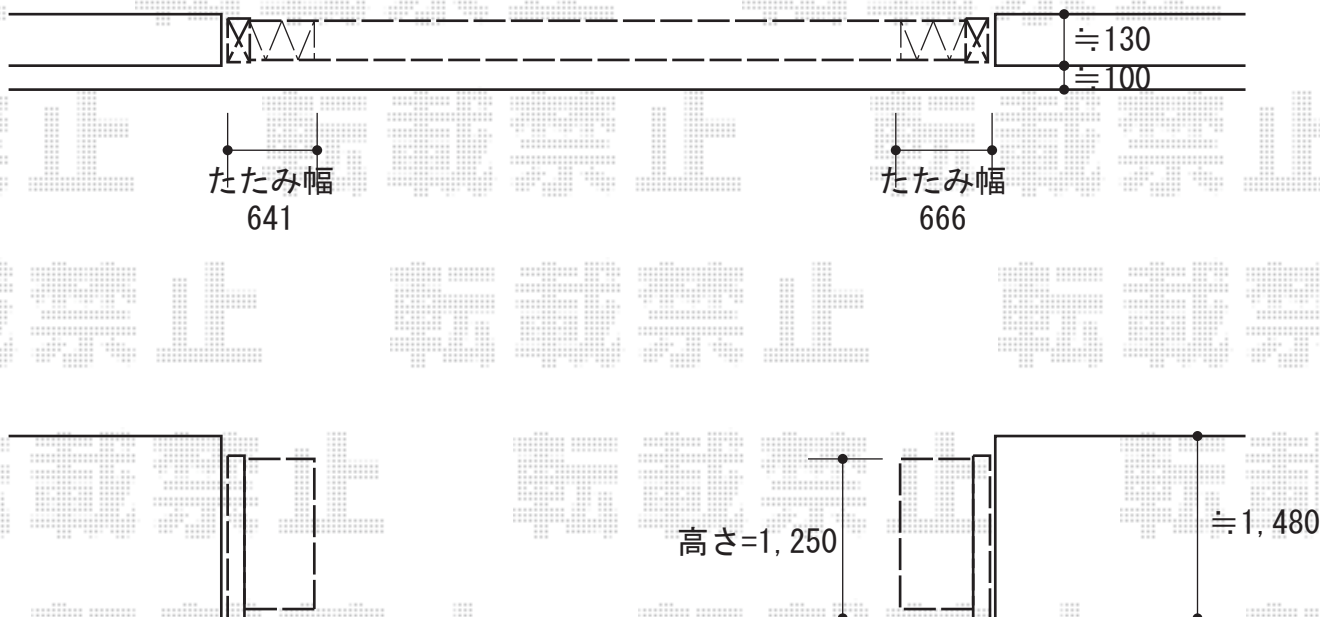

アルシャインPG型R Aタイプ ノンレール 両開き

TOEX アルシャインPG型R Aタイプ ノンレール 両開きカラー
開口幅=8,125mm
全幅=8,339mm
たたみ幅=666mm+641mm
高さ=1,250mm
色：ブロンズ
キャスター数：6
落棒数：6

現場状況や作図制限により概略図の内容と多少の違いが生じることがございます。
施工時は、現場優先とさせて頂きたく思いますので、お立会い頂き、
最終のご指示のほど、何卒、宜しくお願い致します。