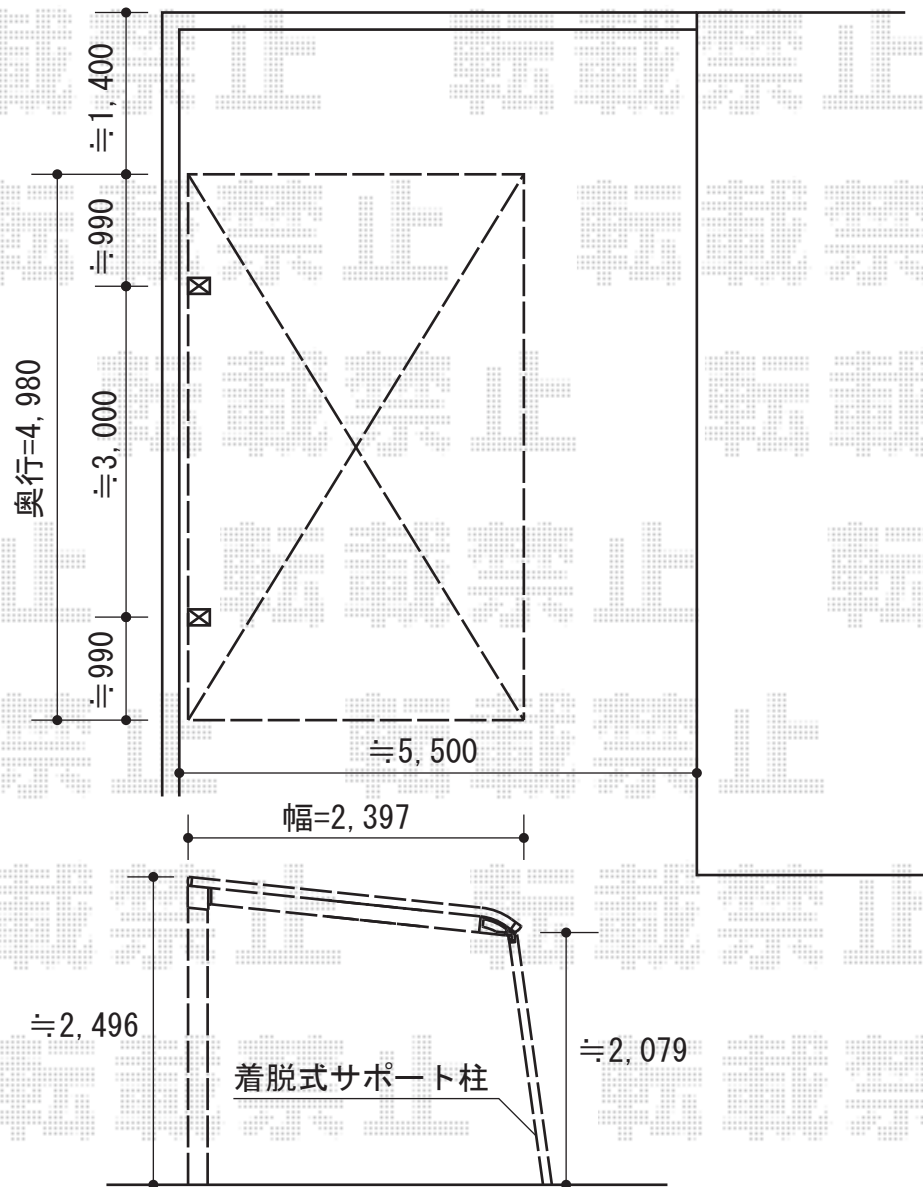

レガーナポートシグマIII 積雪～30cm対応

トステム レガーナポートシグマIII 積雪～30cm対応
 幅=2,397mm
 奥行=4,980mm
 色：シャイングレー
 屋根材：ポリカーボネート（ブルースモーク）
 柱仕様：標準柱仕様（有効高 約2,274mm）

現場状況や作図制限により概略図の内容と多少の違いが生じることがございます。
 施工時は、現場優先とさせて頂きたく思いますので、お立会い頂き、
 最終のご指示のほど、何卒、宜しくお願い致します。