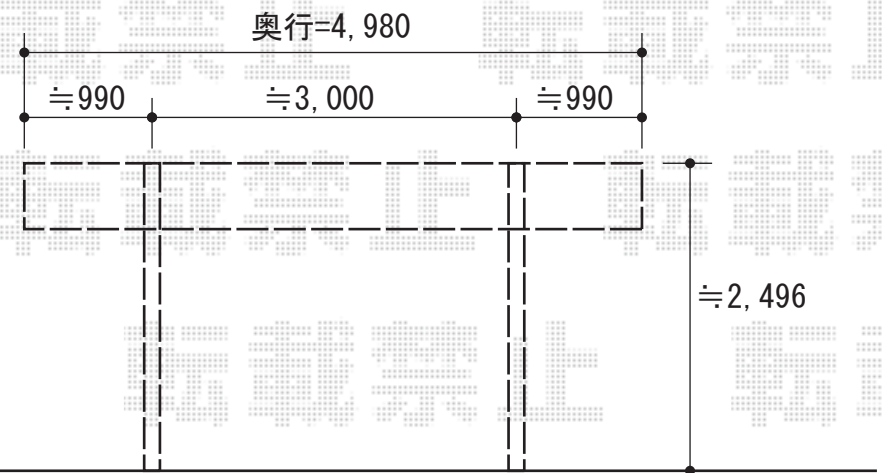

レガーナポートシグマIII 積雪～30cm対応

トステム レガーナポートシグマIII 積雪～30cm対応
 幅=2,397mm
 奥行=4,980mm
 色：シャイングレー
 屋根材：ポリカーボネート（ブルースモーク）
 柱仕様：標準柱仕様（有効高 約2,274mm）

現場状況や作図制限により概略図の内容と多少の違いが生じることがございます。
 施工時は、現場優先とさせて頂きたく思いますので、お立会い頂き、
 最終のご指示のほど、何卒、宜しくお願い致します。